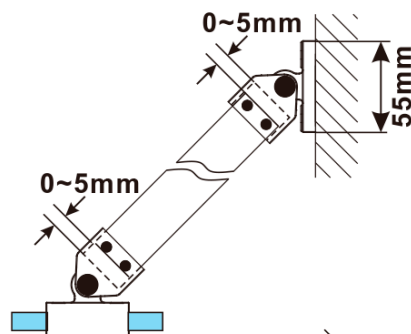

ESCA COPPER MATT jednodielna sprchová zástena na inštaláciu k stene, číre sklo, 500 mm

Objednací kód: ES1050-09

Základné informácie

Značka: Polysan

Séria: ESCA

Rozmery

Šírka: 500 mm

Výška: 2100 mm

Vlastnosti

Farba profilu: Měď mat

Tvar: Jednostenná pevná

Typ výplne: Číre sklo

Úprava skla: Antidrop

Hrúbka skla: 8 mm

Balenie neobsahuje: Vzpera

Hmotnosť / ks: 24.8 kg

Balenie: 2 ks

Záruka: 2 roky

Odporúčame prikúpiť

1 ks ESCA rohová vzpera 900mm, med' mat (Objednací kód: ES7857)

ESCA COPPER MATT jednodielna sprchová zástena na inštaláciu k stene, číre sklo, 500 mm

Technický list

MODEL	A,mm
ES1030	290~305
ES1040	390~405
ES1050	490~505
ES1060	590~605

MODEL	A,mm
ES1070/ES1170/ES1270/ES1370/ES1470/ES1570	690~705
ES1080/ES1180/ES1280/ES1380/ES1480/ES1580	790~805
ES1090/ES1190/ES1290/ES1390/ES1490/ES1590	890~905
ES1010/ES1110/ES1210/ES1310/ES1410/ES1510	990~1005
ES1011/ES1111/ES1211/ES1311/ES1411/ES1511	1090~1105
ES1012/ES1112/ES1212/ES1312/ES1412/ES1512	1190~1205
ES1013/ES1113/ES1213/ES1313/ES1413/ES1513	1290~1305
ES1014/ES1114/ES1214/ES1314/ES1414/ES1514	1390~1405
ES1015/ES1115/ES1215/ES1315/ES1415/ES1515	1490~1505