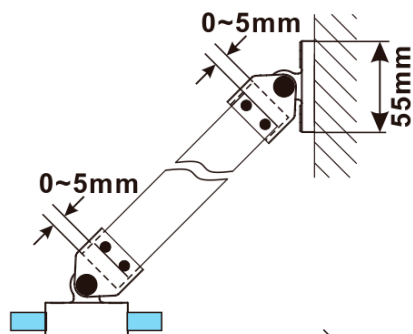

## Rozmery

Šírka: 300 mm

Výška: 2100 mm

# ESCA COPPER MATT jednodielna sprchová zástena na inštaláciu k stene, číre sklo, 300 mm

## Technický list

MODEL	A,mm
ES1030	290~305
ES1040	390~405
ES1050	490~505
ES1060	590~605

MODEL	A,mm
ES1070/ES1170/ES1270/ES1370/ES1470/ES1570	690~705
ES1080/ES1180/ES1280/ES1380/ES1480/ES1580	790~805
ES1090/ES1190/ES1290/ES1390/ES1490/ES1590	890~905
ES1010/ES1110/ES1210/ES1310/ES1410/ES1510	990~1005
ES1011/ES1111/ES1211/ES1311/ES1411/ES1511	1090~1105
ES1012/ES1112/ES1212/ES1312/ES1412/ES1512	1190~1205
ES1013/ES1113/ES1213/ES1313/ES1413/ES1513	1290~1305
ES1014/ES1114/ES1214/ES1314/ES1414/ES1514	1390~1405
ES1015/ES1115/ES1215/ES1315/ES1415/ES1515	1490~1505