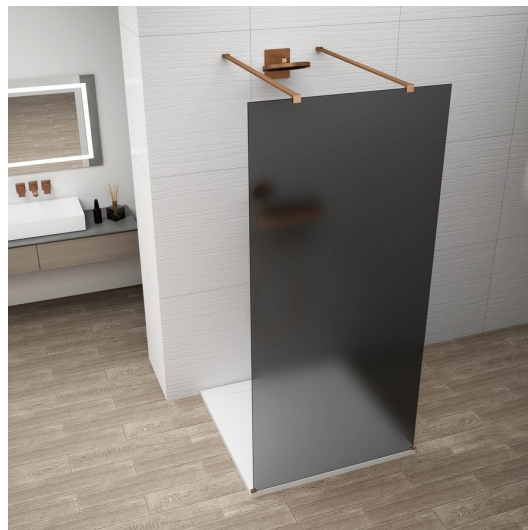

ESCA COPPER MATT jednodielna sprchová zástena do priestoru, dymové sklo, 1500 mm

Objednací kód: ES1415-10

Základné informácie

Značka: Polysan

Séria: ESCA

Rozmery

Šírka: 1500 mm

Výška: 2100 mm

Vlastnosti

Farba profilu: Měď mat

Tvar: Jednostenná Walk

Typ výplne: Dymové matné sklo

Úprava skla: Antidrop

Hrúbka skla: 8 mm

Hmotnosť / ks: 71 kg

Balenie: 3 ks

Záruka: 2 roky

ESCA COPPER MATT jednodielna sprchová zástena do priestoru, dymové sklo, 1500 mm

Technický list

MODEL	A,mm
ES1070/ES1170/ES1270/ES1370/ES1470/ES1570	699
ES1080/ES1180/ES1280/ES1380/ES1480/ES1580	799
ES1090/ES1190/ES1290/ES1390/ES1490/ES1590	899
ES1010/ES1110/ES1210/ES1310/ES1410/ES1510	999
ES1011/ES1111/ES1211/ES1311/ES1411/ES1511	1099
ES1012/ES1112/ES1212/ES1312/ES1412/ES1512	1199
ES1013/ES1113/ES1213/ES1313/ES1413/ES1513	1299
ES1014/ES1114/ES1214/ES1314/ES1414/ES1514	1399
ES1015/ES1115/ES1215/ES1315/ES1415/ES1515	1499