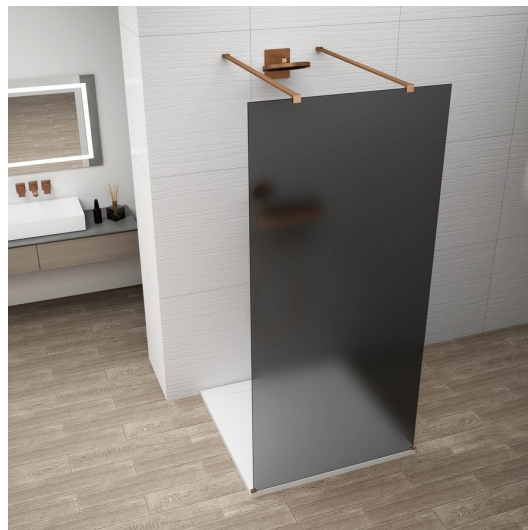

ESCA COPPER MATT jednodielna sprchová zástena do priestoru, dymové sklo, 1500 mm

Objednací kód: ES1415-10

Základné informácie

Značka: Polysan

Séria: ESCA

Rozmery

Šírka: 1500 mm

Výška: 2100 mm

Vlastnosti

Záruka: 2 roky

Hmotnosť / ks: 71 kg

Balenie: 3 ks

Farba profilu: Měď mat

Tvar: Jednostenná Walk

Typ výplne: Dymové matné sklo

Úprava skla: Antidrop

Hrúbka skla: 8 mm

ESCA COPPER MATT jednodielna sprchová zástena do priestoru, dymové sklo, 1500 mm

Technický list

MODEL	A,mm
ES1070/ES1170/ES1270/ES1370/ES1470/ES1570	699
ES1080/ES1180/ES1280/ES1380/ES1480/ES1580	799
ES1090/ES1190/ES1290/ES1390/ES1490/ES1590	899
ES1010/ES1110/ES1210/ES1310/ES1410/ES1510	999
ES1011/ES1111/ES1211/ES1311/ES1411/ES1511	1099
ES1012/ES1112/ES1212/ES1312/ES1412/ES1512	1199
ES1013/ES1113/ES1213/ES1313/ES1413/ES1513	1299
ES1014/ES1114/ES1214/ES1314/ES1414/ES1514	1399
ES1015/ES1115/ES1215/ES1315/ES1415/ES1515	1499