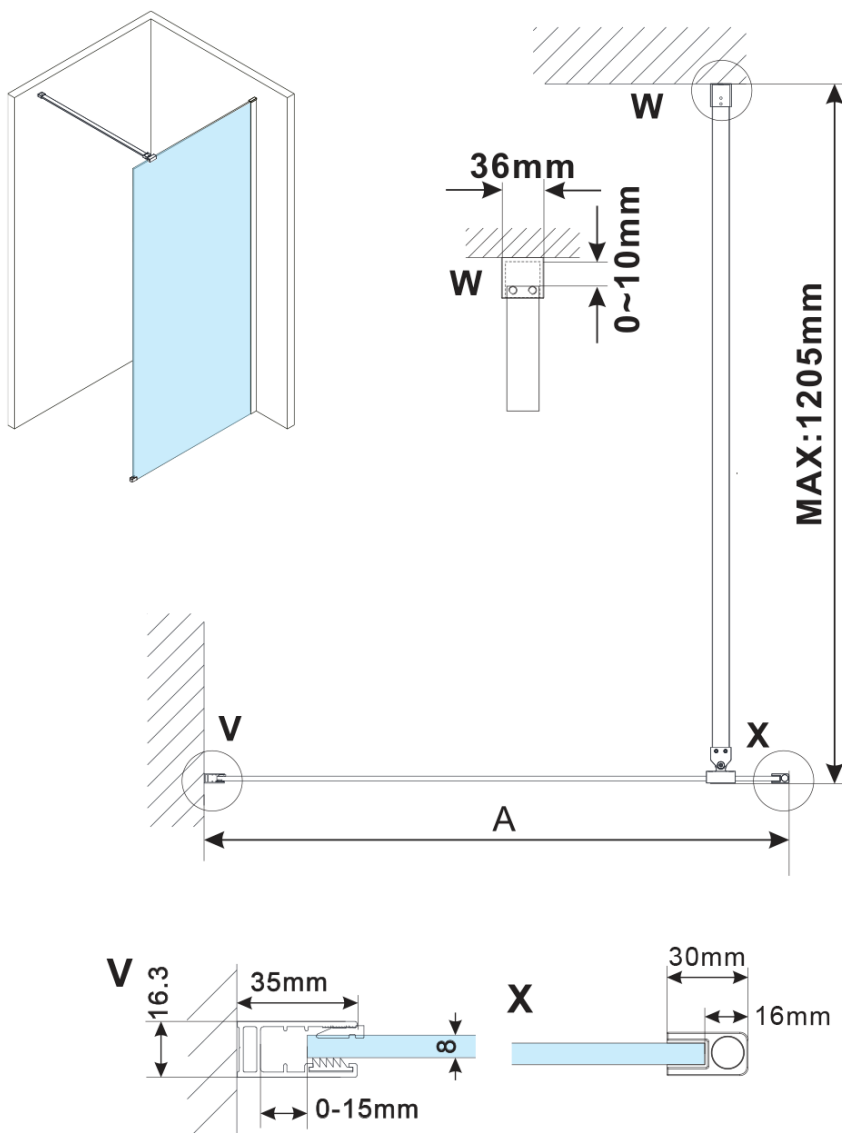

ESCA COPPER MATT jednodielna sprchová zástena na inštaláciu k stene, dymové matné sklo, 1500 mm

Objednací kód: ES1415-09

Základné informácie

Značka: Polysan

Séria: ESCA

Rozmery

Šírka: 1500 mm

Výška: 2100 mm

Vlastnosti

Farba profilu: Měď mat

Tvar: Jednostenná pevná

Typ výplne: Dymové matné sklo

Úprava skla: Antidrop

Hrúbka skla: 8 mm

Balenie neobsahuje: Vzpera

Hmotnosť / ks: 73 kg

Balenie: 2 ks

Záruka: 2 roky

ESCA COPPER MATT jednodielna sprchová zástena
na inštaláciu k stene, dymové matné sklo, 1500 mm

Technický list

MODEL	A,mm
ES1070/ES1170/ES1270/ES1370/ES1570	690~705
ES1080/ES1180/ES1280/ES1380/ES1580	790~805
ES1090/ES1190/ES1290/ES1390/ES1590	890~905
ES1010/ES1110/ES1210/ES1310/ES1510	990~1005
ES1011/ES1111/ES1211/ES1311/ES1511	1090~1105
ES1012/ES1112/ES1212/ES1312/ES1512	1190~1205
ES1013/ES1113/ES1213/ES1313/ES1513	1290~1305
ES1014/ES1114/ES1214/ES1314/ES1514	1390~1405
ES1015/ES1115/ES1215/ES1315/ES1515	1490~1505