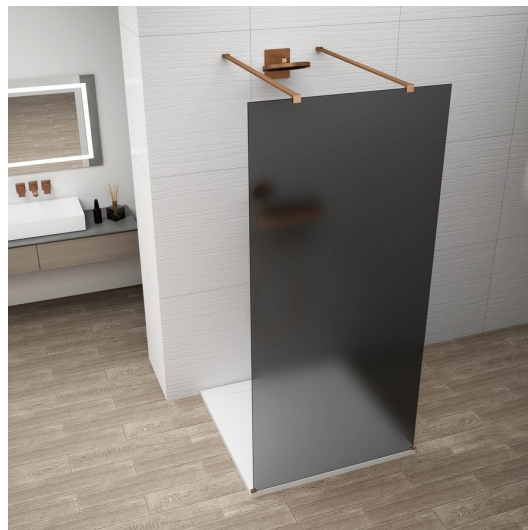

# ESCA COPPER MATT jednodielna sprchová zástena do priestoru, dymové sklo, 1400 mm

Objednací kód: ES1414-10

## Vlastnosti

Farba profilu: Měď mat

Tvar: Jednostenná Walk

Typ výplne: Dymové matné sklo

Úprava skla: Antidrop

Hrúbka skla: 8 mm

Hmotnosť / ks: 71 kg

Balenie: 3 ks

# ESCA COPPER MATT jednodielna sprchová zástena do priestoru, dymové sklo, 1400 mm