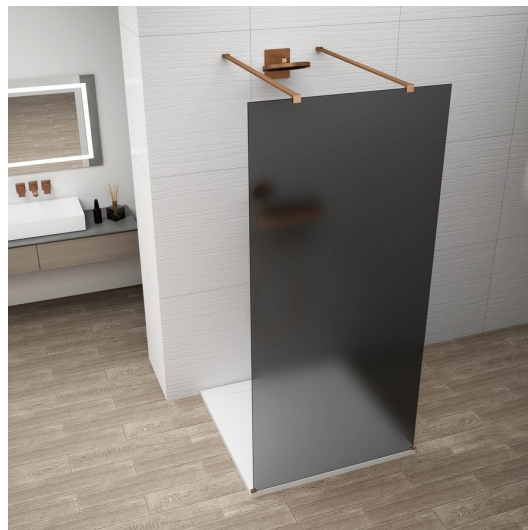

ESCA COPPER MATT jednodielna sprchová zástena do priestoru, dymové sklo, 1300 mm

Objednací kód: ES1413-10

Základné informácie

Značka: Polysan

Séria: ESCA

Rozmery

Šírka: 1300 mm

Výška: 2100 mm

Vlastnosti

Farba profilu: Měď mat

Tvar: Jednostenná Walk

Typ výplne: Dymové matné sklo

Úprava skla: Antidrop

Hrúbka skla: 8 mm

Hmotnosť / ks: 71 kg

Balenie: 3 ks

Záruka: 2 roky