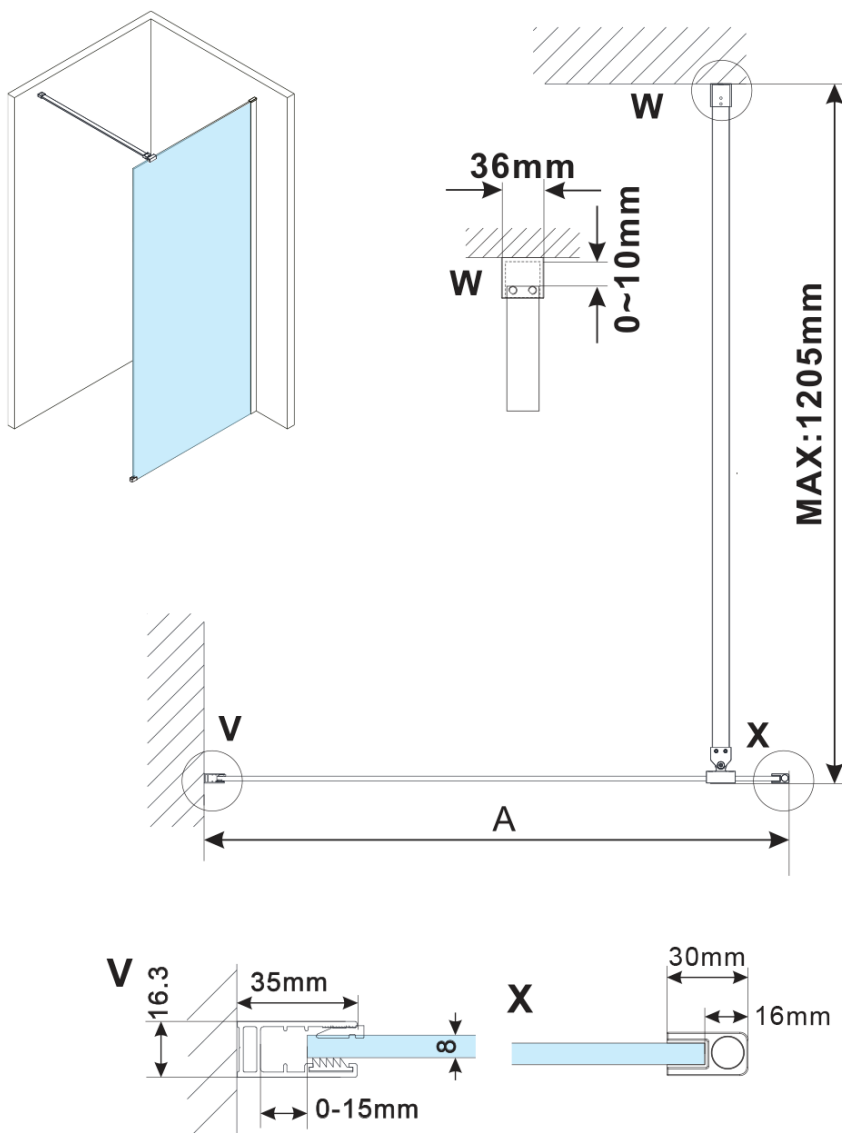

ESCA COPPER MATT jednodielna sprchová zástena na inštaláciu k stene, dymové matné sklo, 1300 mm

Objednací kód: ES1413-09

Základné informácie

Značka: Polysan

Séria: ESCA

Rozmery

Šírka: 1300 mm

Výška: 2100 mm

Vlastnosti

Farba profilu: Měď mat

Tvar: Jednostenná pevná

Typ výplne: Dymové matné sklo

Úprava skla: Antidrop

Hrúbka skla: 8 mm

Balenie neobsahuje: Vzpera

Hmotnosť / ks: 73 kg

Balenie: 2 ks

Záruka: 2 roky

ESCA COPPER MATT jednodielna sprchová zástena
na inštaláciu k stene, dymové matné sklo, 1300 mm

Technický list

MODEL	A,mm
ES1070/ES1170/ES1270/ES1370/ES1570	690~705
ES1080/ES1180/ES1280/ES1380/ES1580	790~805
ES1090/ES1190/ES1290/ES1390/ES1590	890~905
ES1010/ES1110/ES1210/ES1310/ES1510	990~1005
ES1011/ES1111/ES1211/ES1311/ES1511	1090~1105
ES1012/ES1112/ES1212/ES1312/ES1512	1190~1205
ES1013/ES1113/ES1213/ES1313/ES1513	1290~1305
ES1014/ES1114/ES1214/ES1314/ES1514	1390~1405
ES1015/ES1115/ES1215/ES1315/ES1515	1490~1505