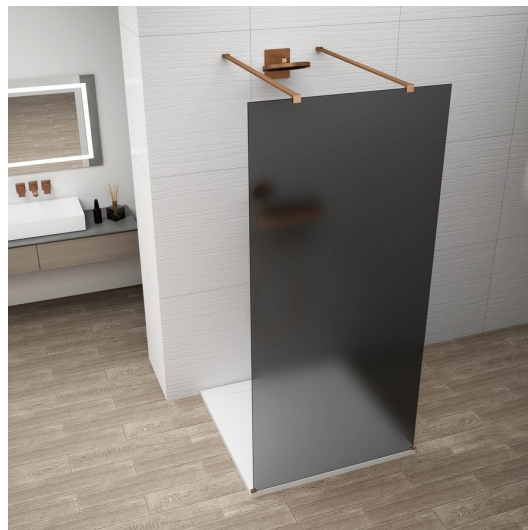

# ESCA COPPER MATT jednodielna sprchová zástena do priestoru, dymové sklo, 1200 mm

Objednací kód: ES1412-10

## Rozmery

Šírka: 1200 mm

Výška: 2100 mm

## Vlastnosti

Farba profilu: Měď mat

Tvar: Jednostenná Walk

Typ výplne: Dymové matné sklo

Úprava skla: Antidrop

Hrúbka skla: 8 mm

Hmotnosť / ks: 66 kg

Balenie: 3 ks

# ESCA COPPER MATT jednodielna sprchová zástena do priestoru, dymové sklo, 1200 mm