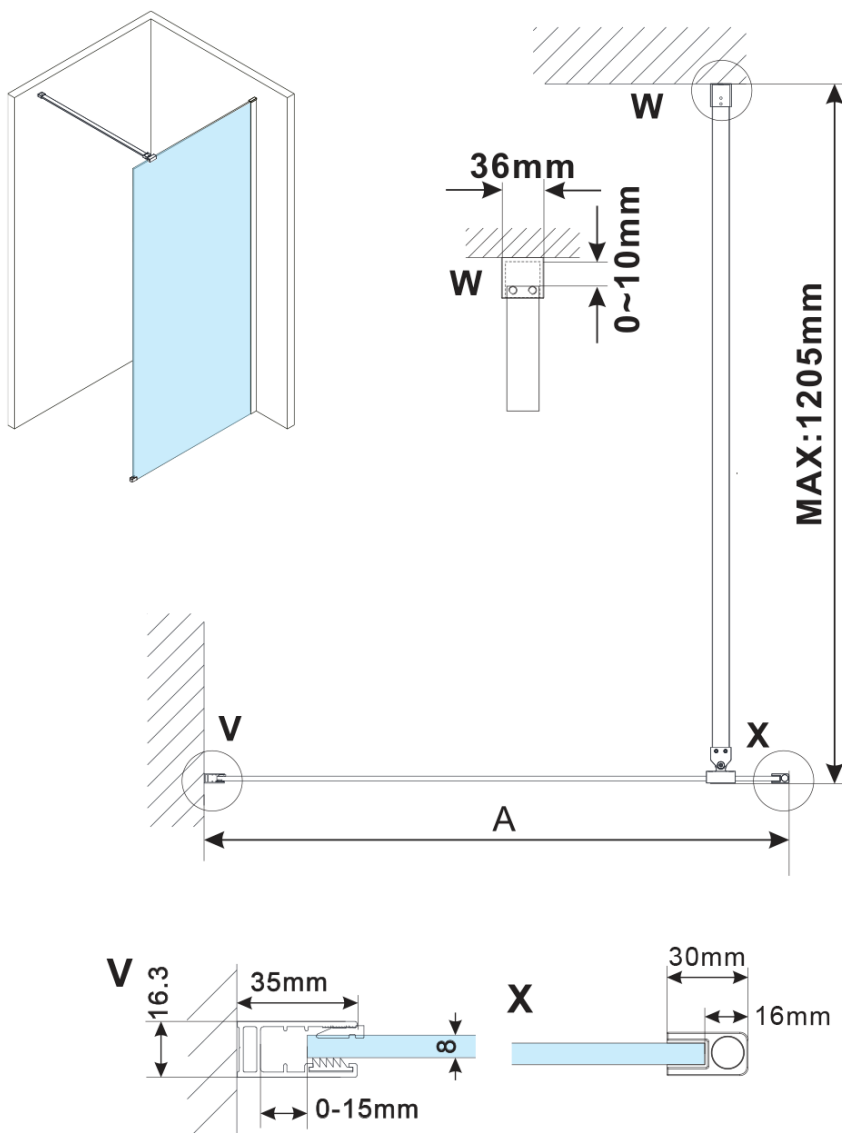

ESCA COPPER MATT jednodielna sprchová zástena na inštaláciu k stene, dymové matné sklo, 1200 mm

Objednací kód: ES1412-09

Základné informácie

Značka: Polysan

Séria: ESCA

Rozmery

Šírka: 1200 mm

Výška: 2100 mm

Vlastnosti

Záruka: 2 roky

Hmotnosť / ks: 68 kg

Balenie: 2 ks

Farba profilu: Měď mat

Tvar: Jednostenná pevná

Typ výplne: Dymové matné sklo

Úprava skla: Antidrop

Hrúbka skla: 8 mm

Balenie neobsahuje: Vzpera

ESCA COPPER MATT jednodielna sprchová zástena
na inštaláciu k stene, dymové matné sklo, 1200 mm

Technický list

MODEL	A,mm
ES1070/ES1170/ES1270/ES1370/ES1570	690~705
ES1080/ES1180/ES1280/ES1380/ES1580	790~805
ES1090/ES1190/ES1290/ES1390/ES1590	890~905
ES1010/ES1110/ES1210/ES1310/ES1510	990~1005
ES1011/ES1111/ES1211/ES1311/ES1511	1090~1105
ES1012/ES1112/ES1212/ES1312/ES1512	1190~1205
ES1013/ES1113/ES1213/ES1313/ES1513	1290~1305
ES1014/ES1114/ES1214/ES1314/ES1514	1390~1405
ES1015/ES1115/ES1215/ES1315/ES1515	1490~1505

ESCA COPPER MATT jednodielna sprchová zástena
na inštaláciu k stene, dymové matné sklo, 1200 mm

MODEL	A,mm
ES1070/ES1170/ES1270/ES1370/ES1570	690~705
ES1080/ES1180/ES1280/ES1380/ES1580	790~805
ES1090/ES1190/ES1290/ES1390/ES1590	890~905
ES1010/ES1110/ES1210/ES1310/ES1510	990~1005
ES1011/ES1111/ES1211/ES1311/ES1511	1090~1105
ES1012/ES1112/ES1212/ES1312/ES1512	1190~1205