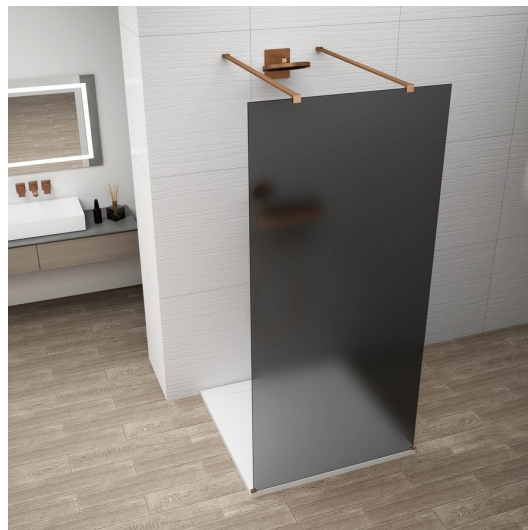

ESCA COPPER MATT jednodielna sprchová zástena do priestoru, dymové sklo, 1100 mm

Objednací kód: ES1411-10

Základné informácie

Značka: Polysan

Séria: ESCA

Rozmery

Šírka: 1100 mm

Výška: 2100 mm

Vlastnosti

Farba profilu: Měď mat

Tvar: Jednostenná Walk

Typ výplne: Dymové matné sklo

Úprava skla: Antidrop

Hrúbka skla: 8 mm

Hmotnosť / ks: 58 kg

Balenie: 3 ks

Záruka: 2 roky

ESCA COPPER MATT jednodielna sprchová zástena do priestoru, dymové sklo, 1100 mm

Technický list

MODEL	A,mm
ES1070/ES1170/ES1270/ES1370/ES1470/ES1570	699
ES1080/ES1180/ES1280/ES1380/ES1480/ES1580	799
ES1090/ES1190/ES1290/ES1390/ES1490/ES1590	899
ES1010/ES1110/ES1210/ES1310/ES1410/ES1510	999
ES1011/ES1111/ES1211/ES1311/ES1411/ES1511	1099
ES1012/ES1112/ES1212/ES1312/ES1412/ES1512	1199
ES1013/ES1113/ES1213/ES1313/ES1413/ES1513	1299
ES1014/ES1114/ES1214/ES1314/ES1414/ES1514	1399
ES1015/ES1115/ES1215/ES1315/ES1415/ES1515	1499