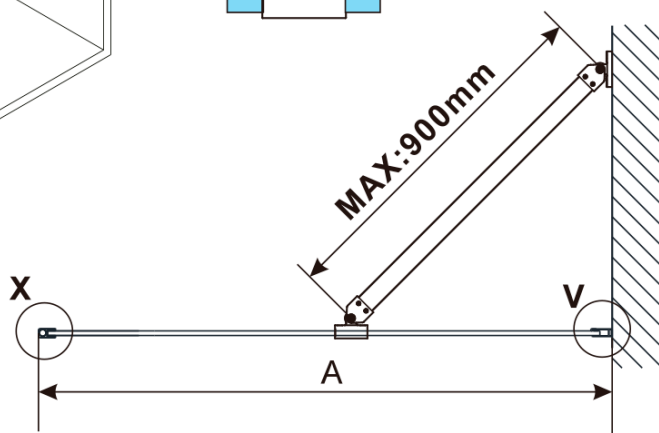

ESCA COPPER MATT jednodielna sprchová zástena na inštaláciu k stene, dymové matné sklo, 1100 mm

Objednací kód: ES1411-09

Základné informácie

Značka: Polysan

Séria: ESCA

Rozmery

Šírka: 1100 mm

Výška: 2100 mm

Balenie: 2 ks

Záruka: 2 roky

ESCA COPPER MATT jednodielna sprchová zástena
na inštaláciu k stene, dymové matné sklo, 1100 mm

Technický list

MODEL	A,mm
ES1070/ES1170/ES1270/ES1370/ES1570	690~705
ES1080/ES1180/ES1280/ES1380/ES1580	790~805
ES1090/ES1190/ES1290/ES1390/ES1590	890~905
ES1010/ES1110/ES1210/ES1310/ES1510	990~1005
ES1011/ES1111/ES1211/ES1311/ES1511	1090~1105
ES1012/ES1112/ES1212/ES1312/ES1512	1190~1205
ES1013/ES1113/ES1213/ES1313/ES1513	1290~1305
ES1014/ES1114/ES1214/ES1314/ES1514	1390~1405
ES1015/ES1115/ES1215/ES1315/ES1515	1490~1505

ESCA COPPER MATT jednodielna sprchová zástena
na inštaláciu k stene, dymové matné sklo, 1100 mm

MODEL	A,mm
ES1070/ES1170/ES1270/ES1370/ES1570	690~705
ES1080/ES1180/ES1280/ES1380/ES1580	790~805
ES1090/ES1190/ES1290/ES1390/ES1590	890~905
ES1010/ES1110/ES1210/ES1310/ES1510	990~1005
ES1011/ES1111/ES1211/ES1311/ES1511	1090~1105
ES1012/ES1112/ES1212/ES1312/ES1512	1190~1205