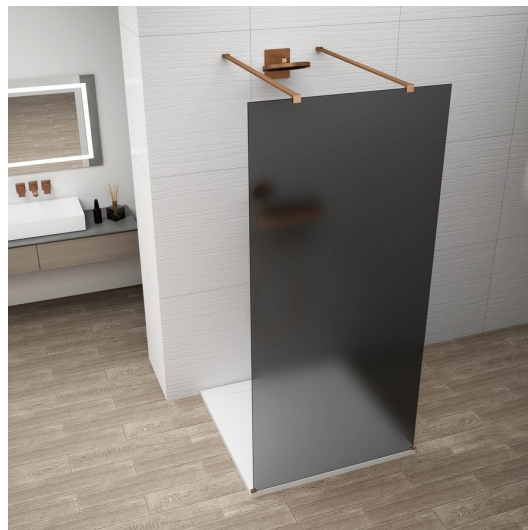

# ESCA COPPER MATT jednodielna sprchová zástena do priestoru, dymové sklo, 1000 mm

Objednací kód: ES1410-10

## Rozmery

Šírka: 1000 mm

Výška: 2100 mm

## Vlastnosti

Farba profilu: Měď mat

Tvar: Jednostenná Walk

Typ výplne: Dymové matné sklo

Úprava skla: Antidrop

Hrúbka skla: 8 mm

Hmotnosť / ks: 45 kg

Balenie: 3 ks

# ESCA COPPER MATT jednodielna sprchová zástena do priestoru, dymové sklo, 1000 mm