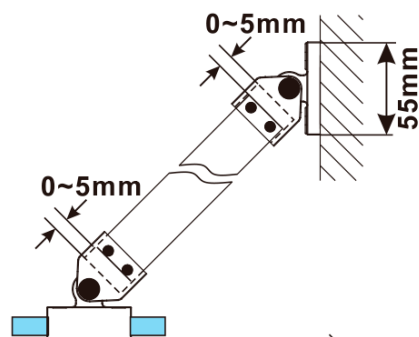

ESCA COPPER MATT jednodielna sprchová zástena na inštaláciu k stene, dymové matné sklo, 1000 mm

Objednací kód: ES1410-09

Základné informácie

Značka: Polysan

Séria: ESCA

Rozmery

Šírka: 1000 mm

Výška: 2100 mm

Hrúbka skla: 8 mm

Balenie neobsahuje: Vzpera

ESCA COPPER MATT jednodielna sprchová zástena
na inštaláciu k stene, dymové matné sklo, 1000 mm

Technický list

MODEL	A,mm
ES1070/ES1170/ES1270/ES1370/ES1570	690~705
ES1080/ES1180/ES1280/ES1380/ES1580	790~805
ES1090/ES1190/ES1290/ES1390/ES1590	890~905
ES1010/ES1110/ES1210/ES1310/ES1510	990~1005
ES1011/ES1111/ES1211/ES1311/ES1511	1090~1105
ES1012/ES1112/ES1212/ES1312/ES1512	1190~1205
ES1013/ES1113/ES1213/ES1313/ES1513	1290~1305
ES1014/ES1114/ES1214/ES1314/ES1514	1390~1405
ES1015/ES1115/ES1215/ES1315/ES1515	1490~1505

ESCA COPPER MATT jednodielna sprchová zástena
na inštaláciu k stene, dymové matné sklo, 1000 mm

MODEL	A,mm
ES1070/ES1170/ES1270/ES1370/ES1570	690~705
ES1080/ES1180/ES1280/ES1380/ES1580	790~805
ES1090/ES1190/ES1290/ES1390/ES1590	890~905
ES1010/ES1110/ES1210/ES1310/ES1510	990~1005
ES1011/ES1111/ES1211/ES1311/ES1511	1090~1105
ES1012/ES1112/ES1212/ES1312/ES1512	1190~1205