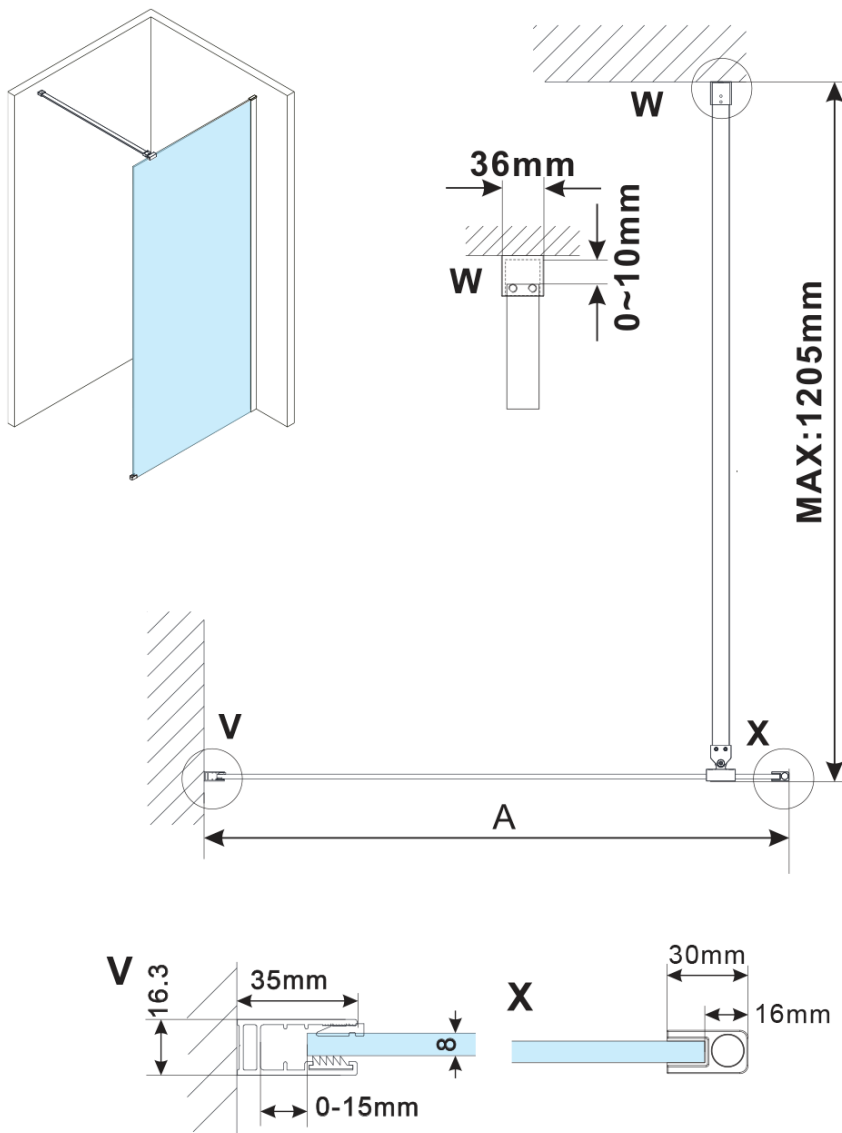

ESCA COPPER MATT jednodielna sprchová zástena na inštaláciu k stene, dymové matné sklo, 1000 mm

Objednací kód: ES1410-09

Základné informácie

Značka: Polysan

Séria: ESCA

Rozmery

Šírka: 1000 mm

Výška: 2100 mm

Vlastnosti

Farba profilu: Měď mat

Tvar: Jednostenná pevná

Typ výplne: Dymové matné sklo

Úprava skla: Antidrop

Hrúbka skla: 8 mm

Balenie neobsahuje: Vzpera

Hmotnosť / ks: 47 kg

Balenie: 2 ks

Záruka: 2 roky

ESCA COPPER MATT jednodielna sprchová zástena
na inštaláciu k stene, dymové matné sklo, 1000 mm

Technický list

MODEL	A,mm
ES1070/ES1170/ES1270/ES1370/ES1570	690~705
ES1080/ES1180/ES1280/ES1380/ES1580	790~805
ES1090/ES1190/ES1290/ES1390/ES1590	890~905
ES1010/ES1110/ES1210/ES1310/ES1510	990~1005
ES1011/ES1111/ES1211/ES1311/ES1511	1090~1105
ES1012/ES1112/ES1212/ES1312/ES1512	1190~1205
ES1013/ES1113/ES1213/ES1313/ES1513	1290~1305
ES1014/ES1114/ES1214/ES1314/ES1514	1390~1405
ES1015/ES1115/ES1215/ES1315/ES1515	1490~1505

ESCA COPPER MATT jednodielna sprchová zástena
na inštaláciu k stene, dymové matné sklo, 1000 mm

MODEL	A,mm
ES1070/ES1170/ES1270/ES1370/ES1570	690~705
ES1080/ES1180/ES1280/ES1380/ES1580	790~805
ES1090/ES1190/ES1290/ES1390/ES1590	890~905
ES1010/ES1110/ES1210/ES1310/ES1510	990~1005
ES1011/ES1111/ES1211/ES1311/ES1511	1090~1105
ES1012/ES1112/ES1212/ES1312/ES1512	1190~1205