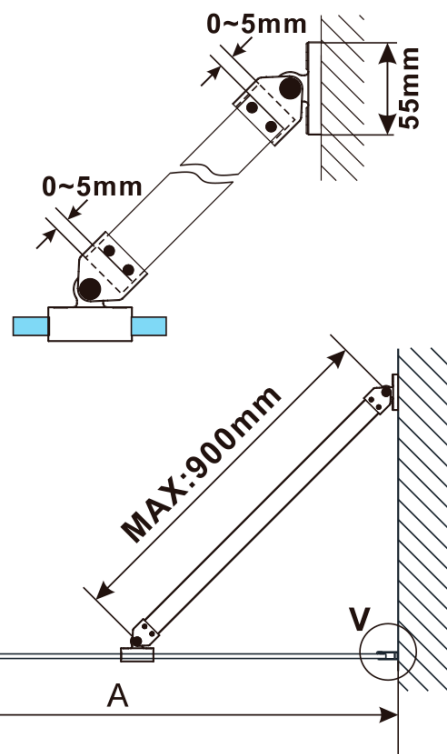

ESCA COPPER MATT jednodielna sprchová zástena na inštaláciu k stene, dymové matné sklo, 1000 mm

Objednací kód: ES1410-09

Základné informácie

Značka: Polysan

Séria: ESCA

Rozmery

Šírka: 1000 mm

Výška: 2100 mm

Vlastnosti

Farba profilu: Měď mat

Tvar: Jednostenná pevná

Typ výplne: Dymové matné sklo

Úprava skla: Antidrop

Hrúbka skla: 8 mm

Balenie neobsahuje: Vzpera

Hmotnosť / ks: 47 kg

Balenie: 2 ks

Záruka: 2 roky

ESCA COPPER MATT jednodielna sprchová zástena
na inštaláciu k stene, dymové matné sklo, 1000 mm

Technický list

MODEL	A,mm
ES1070/ES1170/ES1270/ES1370/ES1570	690~705
ES1080/ES1180/ES1280/ES1380/ES1580	790~805
ES1090/ES1190/ES1290/ES1390/ES1590	890~905
ES1010/ES1110/ES1210/ES1310/ES1510	990~1005
ES1011/ES1111/ES1211/ES1311/ES1511	1090~1105
ES1012/ES1112/ES1212/ES1312/ES1512	1190~1205
ES1013/ES1113/ES1213/ES1313/ES1513	1290~1305
ES1014/ES1114/ES1214/ES1314/ES1514	1390~1405
ES1015/ES1115/ES1215/ES1315/ES1515	1490~1505

ESCA COPPER MATT jednodielna sprchová zástena
na inštaláciu k stene, dymové matné sklo, 1000 mm

MODEL	A,mm
ES1070/ES1170/ES1270/ES1370/ES1570	690~705
ES1080/ES1180/ES1280/ES1380/ES1580	790~805
ES1090/ES1190/ES1290/ES1390/ES1590	890~905
ES1010/ES1110/ES1210/ES1310/ES1510	990~1005
ES1011/ES1111/ES1211/ES1311/ES1511	1090~1105
ES1012/ES1112/ES1212/ES1312/ES1512	1190~1205