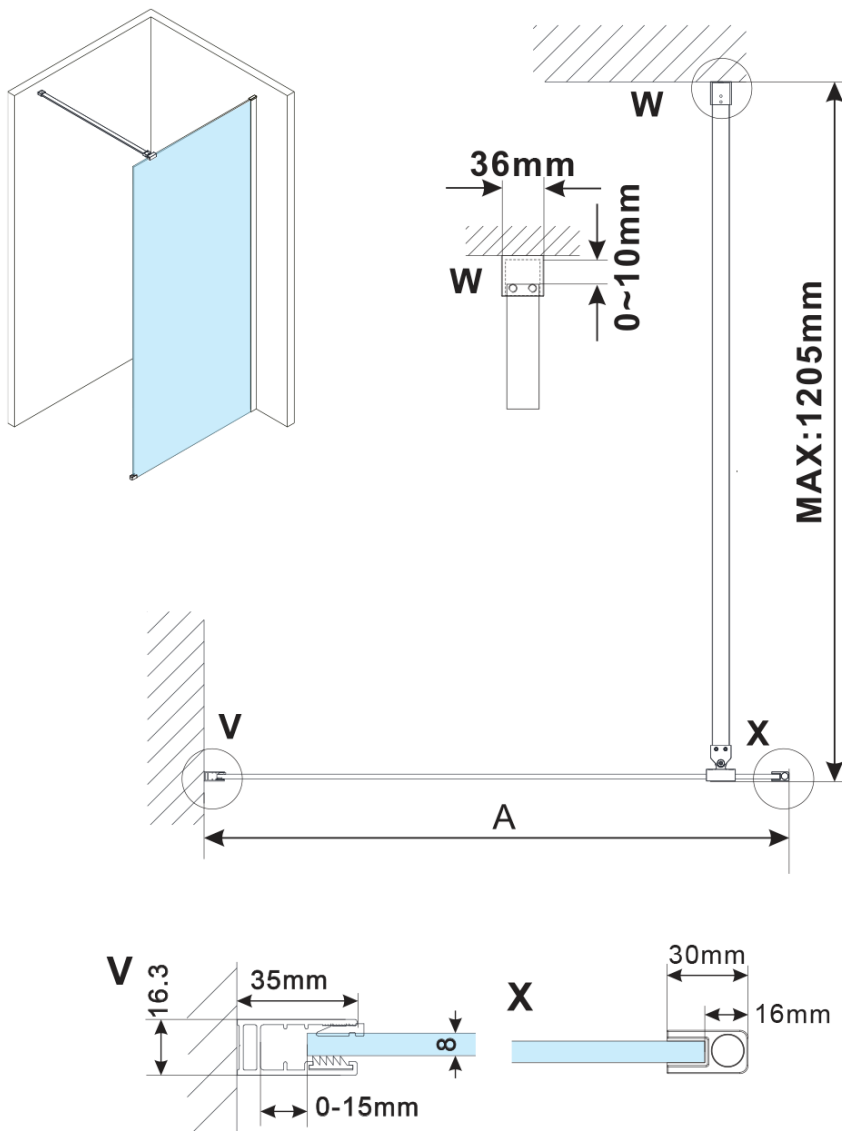

ESCA COPPER MATT jednodielna sprchová zástena na inštaláciu k stene, dymové matné sklo, 1000 mm

Objednací kód: ES1410-09

Základné informácie

Značka: Polysan

Séria: ESCA

Rozmery

Šírka: 1000 mm

Výška: 2100 mm

Vlastnosti

Záruka: 2 roky

Hmotnosť / ks: 47 kg

Balenie: 2 ks

Farba profilu: Měď mat

Tvar: Jednostenná pevná

Typ výplne: Dymové matné sklo

Úprava skla: Antidrop

Hrúbka skla: 8 mm

Balenie neobsahuje: Vzpera

ESCA COPPER MATT jednodielna sprchová zástena
na inštaláciu k stene, dymové matné sklo, 1000 mm

Technický list

MODEL	A,mm
ES1070/ES1170/ES1270/ES1370/ES1570	690~705
ES1080/ES1180/ES1280/ES1380/ES1580	790~805
ES1090/ES1190/ES1290/ES1390/ES1590	890~905
ES1010/ES1110/ES1210/ES1310/ES1510	990~1005
ES1011/ES1111/ES1211/ES1311/ES1511	1090~1105
ES1012/ES1112/ES1212/ES1312/ES1512	1190~1205
ES1013/ES1113/ES1213/ES1313/ES1513	1290~1305
ES1014/ES1114/ES1214/ES1314/ES1514	1390~1405
ES1015/ES1115/ES1215/ES1315/ES1515	1490~1505

ESCA COPPER MATT jednodielna sprchová zástena
na inštaláciu k stene, dymové matné sklo, 1000 mm

MODEL	A,mm
ES1070/ES1170/ES1270/ES1370/ES1570	690~705
ES1080/ES1180/ES1280/ES1380/ES1580	790~805
ES1090/ES1190/ES1290/ES1390/ES1590	890~905
ES1010/ES1110/ES1210/ES1310/ES1510	990~1005
ES1011/ES1111/ES1211/ES1311/ES1511	1090~1105
ES1012/ES1112/ES1212/ES1312/ES1512	1190~1205