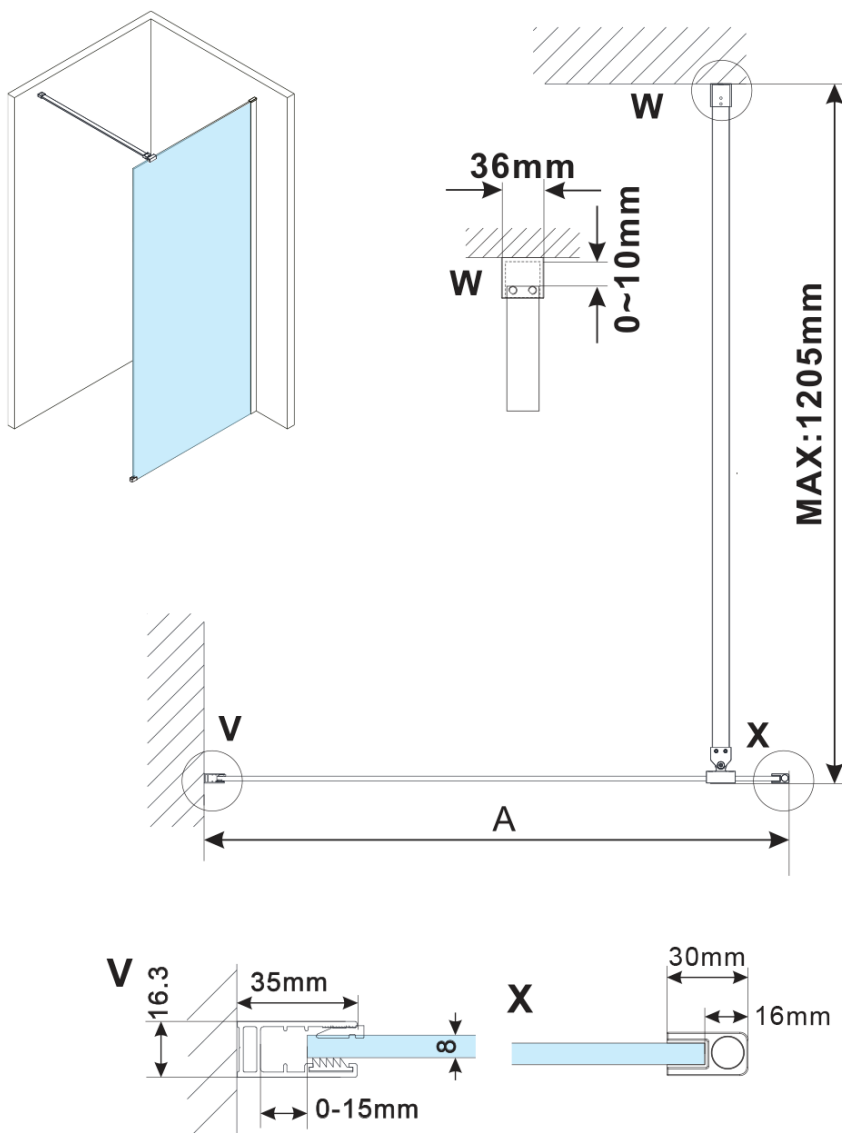

ESCA COPPER MATT jednodielna sprchová zástena na inštaláciu k stene, dymové matné sklo, 800 mm

Objednací kód: ES1480-09

Základné informácie

Značka: Polysan

Séria: ESCA

Rozmery

Šírka: 800 mm

Výška: 2100 mm

Vlastnosti

Farba profilu: Měď mat

Tvar: Jednostenná pevná

Typ výplne: Dymové matné sklo

Úprava skla: Antidrop

Hrúbka skla: 8 mm

Balenie neobsahuje: Vzpera

Hmotnosť / ks: 41 kg

Balenie: 2 ks

Záruka: 2 roky

ESCA COPPER MATT jednodielna sprchová zástena
na inštaláciu k stene, dymové matné sklo, 800 mm

Technický list

MODEL	A,mm
ES1070/ES1170/ES1270/ES1370/ES1570	690~705
ES1080/ES1180/ES1280/ES1380/ES1580	790~805
ES1090/ES1190/ES1290/ES1390/ES1590	890~905
ES1010/ES1110/ES1210/ES1310/ES1510	990~1005
ES1011/ES1111/ES1211/ES1311/ES1511	1090~1105
ES1012/ES1112/ES1212/ES1312/ES1512	1190~1205
ES1013/ES1113/ES1213/ES1313/ES1513	1290~1305
ES1014/ES1114/ES1214/ES1314/ES1514	1390~1405
ES1015/ES1115/ES1215/ES1315/ES1515	1490~1505

ESCA COPPER MATT jednodielna sprchová zástena
na inštaláciu k stene, dymové matné sklo, 800 mm

MODEL	A,mm
ES1070/ES1170/ES1270/ES1370/ES1570	690~705
ES1080/ES1180/ES1280/ES1380/ES1580	790~805
ES1090/ES1190/ES1290/ES1390/ES1590	890~905
ES1010/ES1110/ES1210/ES1310/ES1510	990~1005
ES1011/ES1111/ES1211/ES1311/ES1511	1090~1105
ES1012/ES1112/ES1212/ES1312/ES1512	1190~1205