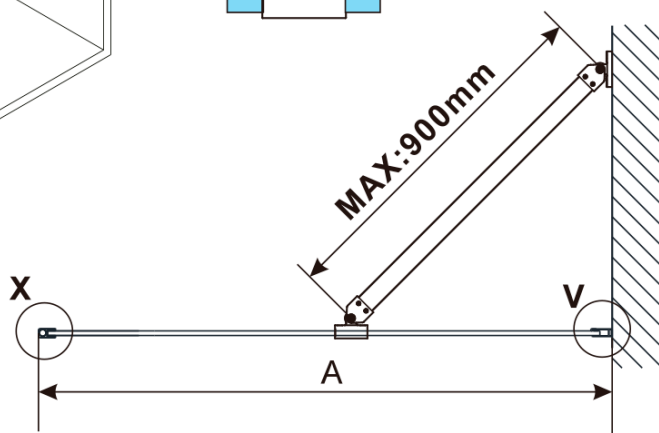

ESCA COPPER MATT jednodielna sprchová zástena na inštaláciu k stene, dymové matné sklo, 800 mm

Objednací kód: ES1480-09

Základné informácie

Značka: Polysan

Séria: ESCA

Rozmery

Šírka: 800 mm

Výška: 2100 mm

Vlastnosti

Farba profilu: Měď mat

Tvar: Jednostenná pevná

Typ výplne: Dymové matné sklo

Úprava skla: Antidrop

Hrúbka skla: 8 mm

Balenie neobsahuje: Vzpera

Hmotnosť / ks: 41 kg

Balenie: 2 ks

Záruka: 2 roky

ESCA COPPER MATT jednodielna sprchová zástena
na inštaláciu k stene, dymové matné sklo, 800 mm

Technický list

MODEL	A,mm
ES1070/ES1170/ES1270/ES1370/ES1570	690~705
ES1080/ES1180/ES1280/ES1380/ES1580	790~805
ES1090/ES1190/ES1290/ES1390/ES1590	890~905
ES1010/ES1110/ES1210/ES1310/ES1510	990~1005
ES1011/ES1111/ES1211/ES1311/ES1511	1090~1105
ES1012/ES1112/ES1212/ES1312/ES1512	1190~1205
ES1013/ES1113/ES1213/ES1313/ES1513	1290~1305
ES1014/ES1114/ES1214/ES1314/ES1514	1390~1405
ES1015/ES1115/ES1215/ES1315/ES1515	1490~1505

ESCA COPPER MATT jednodielna sprchová zástena
na inštaláciu k stene, dymové matné sklo, 800 mm

MODEL	A,mm
ES1070/ES1170/ES1270/ES1370/ES1570	690~705
ES1080/ES1180/ES1280/ES1380/ES1580	790~805
ES1090/ES1190/ES1290/ES1390/ES1590	890~905
ES1010/ES1110/ES1210/ES1310/ES1510	990~1005
ES1011/ES1111/ES1211/ES1311/ES1511	1090~1105
ES1012/ES1112/ES1212/ES1312/ES1512	1190~1205