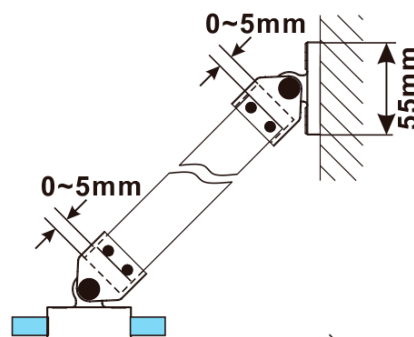

ESCA COPPER MATT jednodielna sprchová zástena na inštaláciu k stene, dymové matné sklo, 800 mm

Objednací kód: ES1480-09

Základné informácie

Značka: Polysan

Séria: ESCA

Rozmery

Šírka: 800 mm

Výška: 2100 mm

Vlastnosti

Farba profilu: Měď mat

Tvar: Jednostenná pevná

Typ výplne: Dymové matné sklo

Úprava skla: Antidrop

Hrúbka skla: 8 mm

Balenie neobsahuje: Vzpera

Hmotnosť / ks: 41 kg

Balenie: 2 ks

Záruka: 2 roky

ESCA COPPER MATT jednodielna sprchová zástena
na inštaláciu k stene, dymové matné sklo, 800 mm

Technický list

MODEL	A,mm
ES1070/ES1170/ES1270/ES1370/ES1570	690~705
ES1080/ES1180/ES1280/ES1380/ES1580	790~805
ES1090/ES1190/ES1290/ES1390/ES1590	890~905
ES1010/ES1110/ES1210/ES1310/ES1510	990~1005
ES1011/ES1111/ES1211/ES1311/ES1511	1090~1105
ES1012/ES1112/ES1212/ES1312/ES1512	1190~1205
ES1013/ES1113/ES1213/ES1313/ES1513	1290~1305
ES1014/ES1114/ES1214/ES1314/ES1514	1390~1405
ES1015/ES1115/ES1215/ES1315/ES1515	1490~1505

ESCA COPPER MATT jednodielna sprchová zástena
na inštaláciu k stene, dymové matné sklo, 800 mm

MODEL	A,mm
ES1070/ES1170/ES1270/ES1370/ES1570	690~705
ES1080/ES1180/ES1280/ES1380/ES1580	790~805
ES1090/ES1190/ES1290/ES1390/ES1590	890~905
ES1010/ES1110/ES1210/ES1310/ES1510	990~1005
ES1011/ES1111/ES1211/ES1311/ES1511	1090~1105
ES1012/ES1112/ES1212/ES1312/ES1512	1190~1205