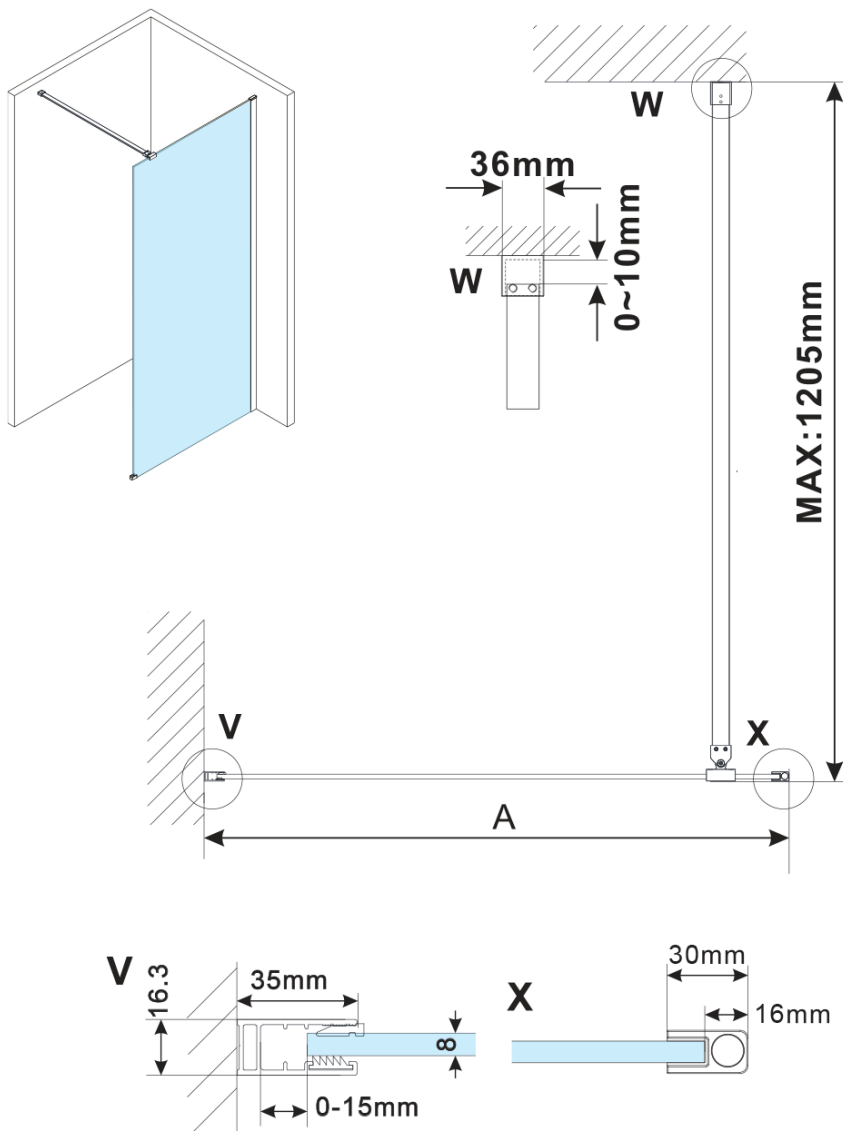

# ESCA COPPER MATT jednodielna sprchová zástena na inštaláciu k stene, dymové matné sklo, 700 mm

Objednací kód: ES1470-09

## Rozmery

Šírka: 700 mm

Výška: 2100 mm

Balenie: 2 ks

Záruka: 2 roky

ESCA COPPER MATT jednodielna sprchová zástena  
na inštaláciu k stene, dymové matné sklo, 700 mm

Technický list

MODEL	A,mm
ES1070/ES1170/ES1270/ES1370/ES1570	690~705
ES1080/ES1180/ES1280/ES1380/ES1580	790~805
ES1090/ES1190/ES1290/ES1390/ES1590	890~905
ES1010/ES1110/ES1210/ES1310/ES1510	990~1005
ES1011/ES1111/ES1211/ES1311/ES1511	1090~1105
ES1012/ES1112/ES1212/ES1312/ES1512	1190~1205

ESCA COPPER MATT jednodielna sprchová zástena  
na inštaláciu k stene, dymové matné sklo, 700 mm

MODEL	A,mm
ES1070/ES1170/ES1270/ES1370/ES1570	690~705
ES1080/ES1180/ES1280/ES1380/ES1580	790~805
ES1090/ES1190/ES1290/ES1390/ES1590	890~905
ES1010/ES1110/ES1210/ES1310/ES1510	990~1005
ES1011/ES1111/ES1211/ES1311/ES1511	1090~1105
ES1012/ES1112/ES1212/ES1312/ES1512	1190~1205
ES1013/ES1113/ES1213/ES1313/ES1513	1290~1305
ES1014/ES1114/ES1214/ES1314/ES1514	1390~1405
ES1015/ES1115/ES1215/ES1315/ES1515	1490~1505