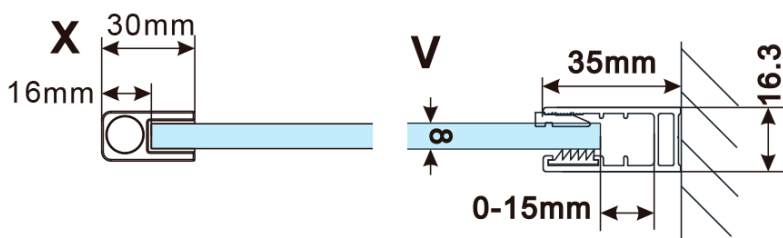

## Rozmery

Šírka: 700 mm

Výška: 2100 mm

## Vlastnosti

Farba profilu: Měď mat

Tvar: Jednostenná pevná

Typ výplne: Dymové matné sklo

Úprava skla: Antidrop

Hrúbka skla: 8 mm

Balenie neobsahuje: Vzpera

Hmotnosť / ks: 34 kg

Balenie: 2 ks

Záruka: 2 roky

ESCA COPPER MATT jednodielna sprchová zástena  
na inštaláciu k stene, dymové matné sklo, 700 mm

Technický list

MODEL	A,mm
ES1070/ES1170/ES1270/ES1370/ES1570	690~705
ES1080/ES1180/ES1280/ES1380/ES1580	790~805
ES1090/ES1190/ES1290/ES1390/ES1590	890~905
ES1010/ES1110/ES1210/ES1310/ES1510	990~1005
ES1011/ES1111/ES1211/ES1311/ES1511	1090~1105
ES1012/ES1112/ES1212/ES1312/ES1512	1190~1205

ESCA COPPER MATT jednodielna sprchová zástena  
na inštaláciu k stene, dymové matné sklo, 700 mm

MODEL	A,mm
ES1070/ES1170/ES1270/ES1370/ES1570	690~705
ES1080/ES1180/ES1280/ES1380/ES1580	790~805
ES1090/ES1190/ES1290/ES1390/ES1590	890~905
ES1010/ES1110/ES1210/ES1310/ES1510	990~1005
ES1011/ES1111/ES1211/ES1311/ES1511	1090~1105
ES1012/ES1112/ES1212/ES1312/ES1512	1190~1205
ES1013/ES1113/ES1213/ES1313/ES1513	1290~1305
ES1014/ES1114/ES1214/ES1314/ES1514	1390~1405
ES1015/ES1115/ES1215/ES1315/ES1515	1490~1505