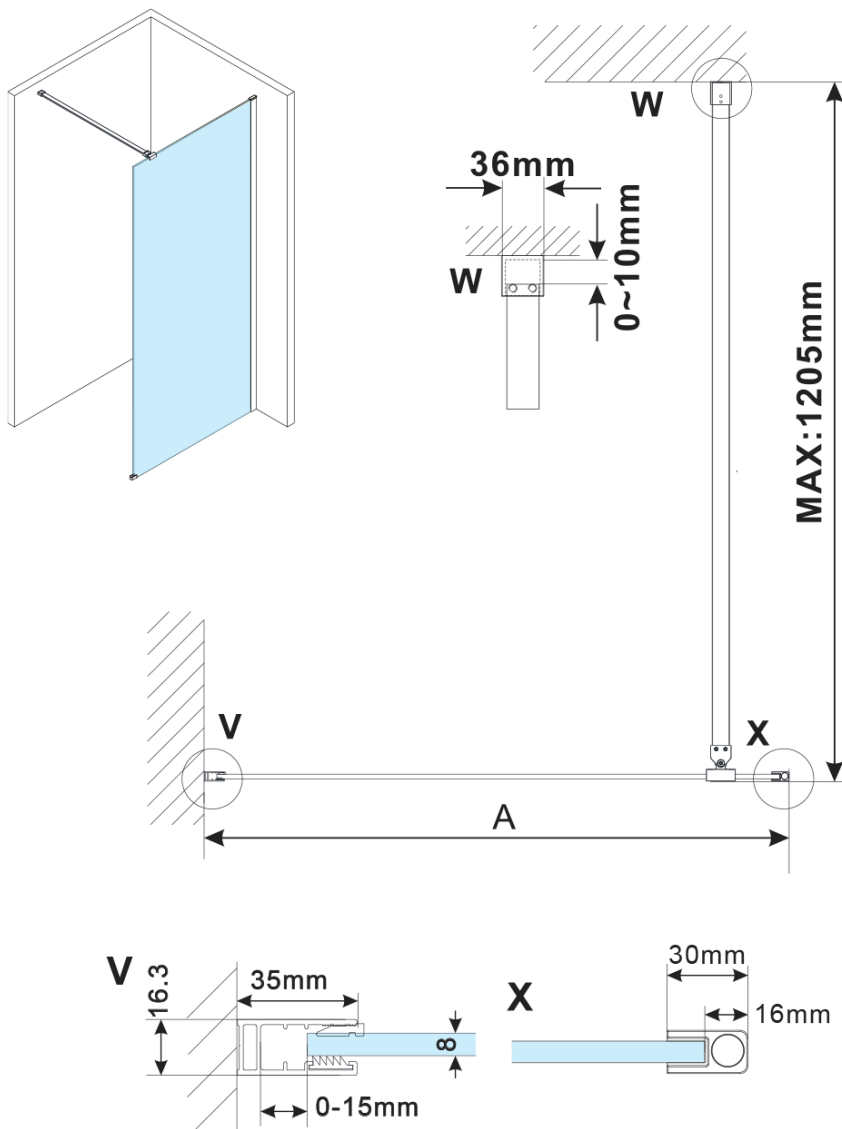

ESCA COPPER MATT jednodielna sprchová zástena na inštaláciu k stene, sklo Marron, 900 mm

Objednací kód: ES1590-09

Základné informácie

Značka: Polysan

Séria: ESCA

Rozmery

Šírka: 900 mm

Výška: 2100 mm

Hrúbka skla: 8 mm

Balenie neobsahuje: Vzpera

ESCA COPPER MATT jednodielna sprchová zástena
na inštaláciu k stene, sklo Marron, 900 mm

Technický list

MODEL	A,mm
ES1070/ES1170/ES1270/ES1370/ES1570	690~705
ES1080/ES1180/ES1280/ES1380/ES1580	790~805
ES1090/ES1190/ES1290/ES1390/ES1590	890~905
ES1010/ES1110/ES1210/ES1310/ES1510	990~1005
ES1011/ES1111/ES1211/ES1311/ES1511	1090~1105
ES1012/ES1112/ES1212/ES1312/ES1512	1190~1205

ESCA COPPER MATT jednodielna sprchová zástena
na inštaláciu k stene, sklo Marron, 900 mm

MODEL	A,mm
ES1070/ES1170/ES1270/ES1370/ES1570	690~705
ES1080/ES1180/ES1280/ES1380/ES1580	790~805
ES1090/ES1190/ES1290/ES1390/ES1590	890~905
ES1010/ES1110/ES1210/ES1310/ES1510	990~1005
ES1011/ES1111/ES1211/ES1311/ES1511	1090~1105
ES1012/ES1112/ES1212/ES1312/ES1512	1190~1205
ES1013/ES1113/ES1213/ES1313/ES1513	1290~1305
ES1014/ES1114/ES1214/ES1314/ES1514	1390~1405
ES1015/ES1115/ES1215/ES1315/ES1515	1490~1505