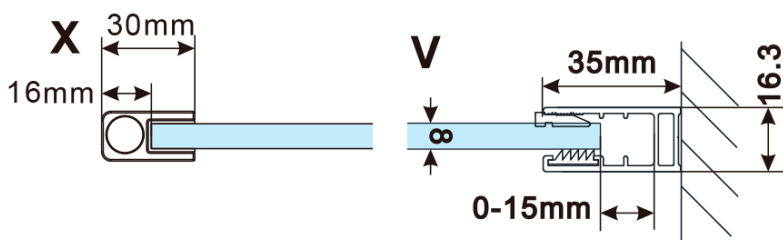

ESCA COPPER MATT jednodielna sprchová zástena na inštaláciu k stene, sklo Marron, 900 mm

Objednací kód: ES1590-09

Základné informácie

Značka: Polysan

Séria: ESCA

Rozmery

Šírka: 900 mm

Výška: 2100 mm

Hrúbka skla: 8 mm

Balenie neobsahuje: Vzpera

ESCA COPPER MATT jednodielna sprchová zástena
na inštaláciu k stene, sklo Marron, 900 mm

Technický list

MODEL	A,mm
ES1070/ES1170/ES1270/ES1370/ES1570	690~705
ES1080/ES1180/ES1280/ES1380/ES1580	790~805
ES1090/ES1190/ES1290/ES1390/ES1590	890~905
ES1010/ES1110/ES1210/ES1310/ES1510	990~1005
ES1011/ES1111/ES1211/ES1311/ES1511	1090~1105
ES1012/ES1112/ES1212/ES1312/ES1512	1190~1205

ESCA COPPER MATT jednodielna sprchová zástena
na inštaláciu k stene, sklo Marron, 900 mm

MODEL	A,mm
ES1070/ES1170/ES1270/ES1370/ES1570	690~705
ES1080/ES1180/ES1280/ES1380/ES1580	790~805
ES1090/ES1190/ES1290/ES1390/ES1590	890~905
ES1010/ES1110/ES1210/ES1310/ES1510	990~1005
ES1011/ES1111/ES1211/ES1311/ES1511	1090~1105
ES1012/ES1112/ES1212/ES1312/ES1512	1190~1205
ES1013/ES1113/ES1213/ES1313/ES1513	1290~1305
ES1014/ES1114/ES1214/ES1314/ES1514	1390~1405
ES1015/ES1115/ES1215/ES1315/ES1515	1490~1505