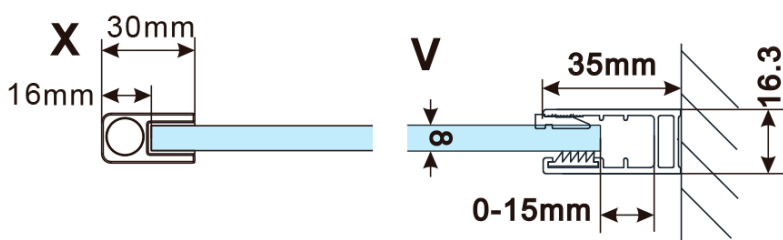

## Rozmery

Šírka: 800 mm

Výška: 2100 mm

## Vlastnosti

Farba profilu: Měď mat

Tvar: Jednostenná pevná

Typ výplne: Marron sklo

Úprava skla: Antidrop

Hrúbka skla: 8 mm

Balenie neobsahuje: Vzpera

Hmotnosť / ks: 41 kg

Balenie: 2 ks

Záruka: 2 roky

ESCA COPPER MATT jednodielna sprchová zástena  
na inštaláciu k stene, sklo Marron, 800 mm

Technický list

MODEL	A,mm
ES1070/ES1170/ES1270/ES1370/ES1570	690~705
ES1080/ES1180/ES1280/ES1380/ES1580	790~805
ES1090/ES1190/ES1290/ES1390/ES1590	890~905
ES1010/ES1110/ES1210/ES1310/ES1510	990~1005
ES1011/ES1111/ES1211/ES1311/ES1511	1090~1105
ES1012/ES1112/ES1212/ES1312/ES1512	1190~1205

ESCA COPPER MATT jednodielna sprchová zástena  
na inštaláciu k stene, sklo Marron, 800 mm

MODEL	A,mm
ES1070/ES1170/ES1270/ES1370/ES1570	690~705
ES1080/ES1180/ES1280/ES1380/ES1580	790~805
ES1090/ES1190/ES1290/ES1390/ES1590	890~905
ES1010/ES1110/ES1210/ES1310/ES1510	990~1005
ES1011/ES1111/ES1211/ES1311/ES1511	1090~1105
ES1012/ES1112/ES1212/ES1312/ES1512	1190~1205
ES1013/ES1113/ES1213/ES1313/ES1513	1290~1305
ES1014/ES1114/ES1214/ES1314/ES1514	1390~1405
ES1015/ES1115/ES1215/ES1315/ES1515	1490~1505