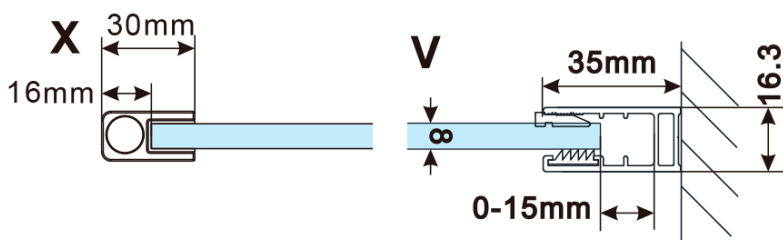

ESCA COPPER MATT jednodielna sprchová zástena na inštaláciu k stene, sklo Marron, 700 mm

Objednací kód: ES1570-09

Základné informácie

Značka: Polysan

Séria: ESCA

Rozmery

Šírka: 700 mm

Výška: 2100 mm

Vlastnosti

Farba profilu: Měď mat

Tvar: Jednostenná pevná

Typ výplne: Marron sklo

Úprava skla: Antidrop

Hrúbka skla: 8 mm

Balenie neobsahuje: Vzpera

Hmotnosť / ks: 34 kg

Balenie: 2 ks

Záruka: 2 roky

ESCA COPPER MATT jednodielna sprchová zástena
na inštaláciu k stene, sklo Marron, 700 mm

Technický list

MODEL	A,mm
ES1070/ES1170/ES1270/ES1370/ES1570	690~705
ES1080/ES1180/ES1280/ES1380/ES1580	790~805
ES1090/ES1190/ES1290/ES1390/ES1590	890~905
ES1010/ES1110/ES1210/ES1310/ES1510	990~1005
ES1011/ES1111/ES1211/ES1311/ES1511	1090~1105
ES1012/ES1112/ES1212/ES1312/ES1512	1190~1205

ESCA COPPER MATT jednodielna sprchová zástena
na inštaláciu k stene, sklo Marron, 700 mm

MODEL	A,mm
ES1070/ES1170/ES1270/ES1370/ES1570	690~705
ES1080/ES1180/ES1280/ES1380/ES1580	790~805
ES1090/ES1190/ES1290/ES1390/ES1590	890~905
ES1010/ES1110/ES1210/ES1310/ES1510	990~1005
ES1011/ES1111/ES1211/ES1311/ES1511	1090~1105
ES1012/ES1112/ES1212/ES1312/ES1512	1190~1205
ES1013/ES1113/ES1213/ES1313/ES1513	1290~1305
ES1014/ES1114/ES1214/ES1314/ES1514	1390~1405
ES1015/ES1115/ES1215/ES1315/ES1515	1490~1505