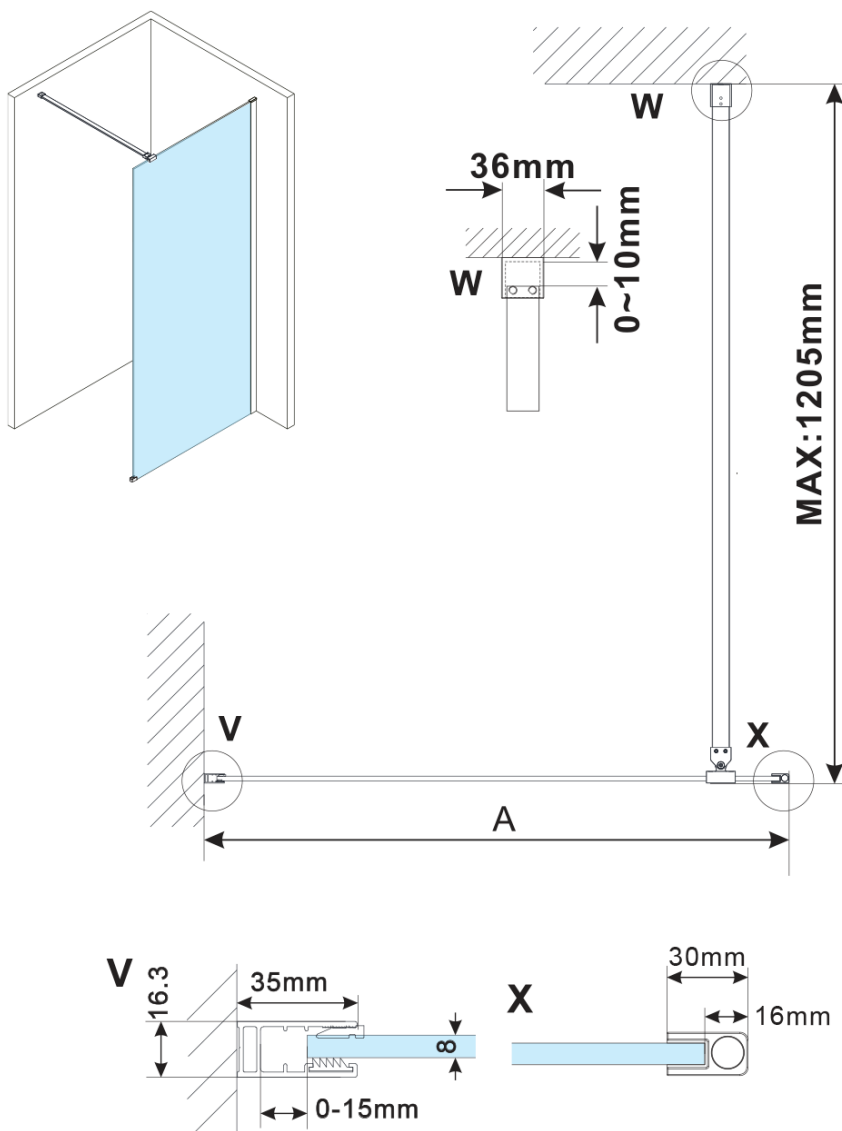

ESCA COPPER MATT jednodielna sprchová zástena na inštaláciu k stene, sklo Marron, 1200 mm

Objednací kód: ES1512-09

Základné informácie

Značka: Polysan

Séria: ESCA

Rozmery

Šírka: 1200 mm

Výška: 2100 mm

Vlastnosti

Farba profilu: Měď mat

Tvar: Jednostenná pevná

Typ výplne: Marron sklo

Úprava skla: Antidrop

Hrúbka skla: 8 mm

Balenie neobsahuje: Vzpera

Hmotnosť / ks: 41 kg

Balenie: 2 ks

Záruka: 2 roky

ESCA COPPER MATT jednodielna sprchová zástena
na inštaláciu k stene, sklo Marron, 1200 mm

Technický list

MODEL	A,mm
ES1070/ES1170/ES1270/ES1370/ES1570	690~705
ES1080/ES1180/ES1280/ES1380/ES1580	790~805
ES1090/ES1190/ES1290/ES1390/ES1590	890~905
ES1010/ES1110/ES1210/ES1310/ES1510	990~1005
ES1011/ES1111/ES1211/ES1311/ES1511	1090~1105
ES1012/ES1112/ES1212/ES1312/ES1512	1190~1205

ESCA COPPER MATT jednodielna sprchová zástena
na inštaláciu k stene, sklo Marron, 1200 mm

MODEL	A,mm
ES1070/ES1170/ES1270/ES1370/ES1570	690~705
ES1080/ES1180/ES1280/ES1380/ES1580	790~805
ES1090/ES1190/ES1290/ES1390/ES1590	890~905
ES1010/ES1110/ES1210/ES1310/ES1510	990~1005
ES1011/ES1111/ES1211/ES1311/ES1511	1090~1105
ES1012/ES1112/ES1212/ES1312/ES1512	1190~1205
ES1013/ES1113/ES1213/ES1313/ES1513	1290~1305
ES1014/ES1114/ES1214/ES1314/ES1514	1390~1405
ES1015/ES1115/ES1215/ES1315/ES1515	1490~1505