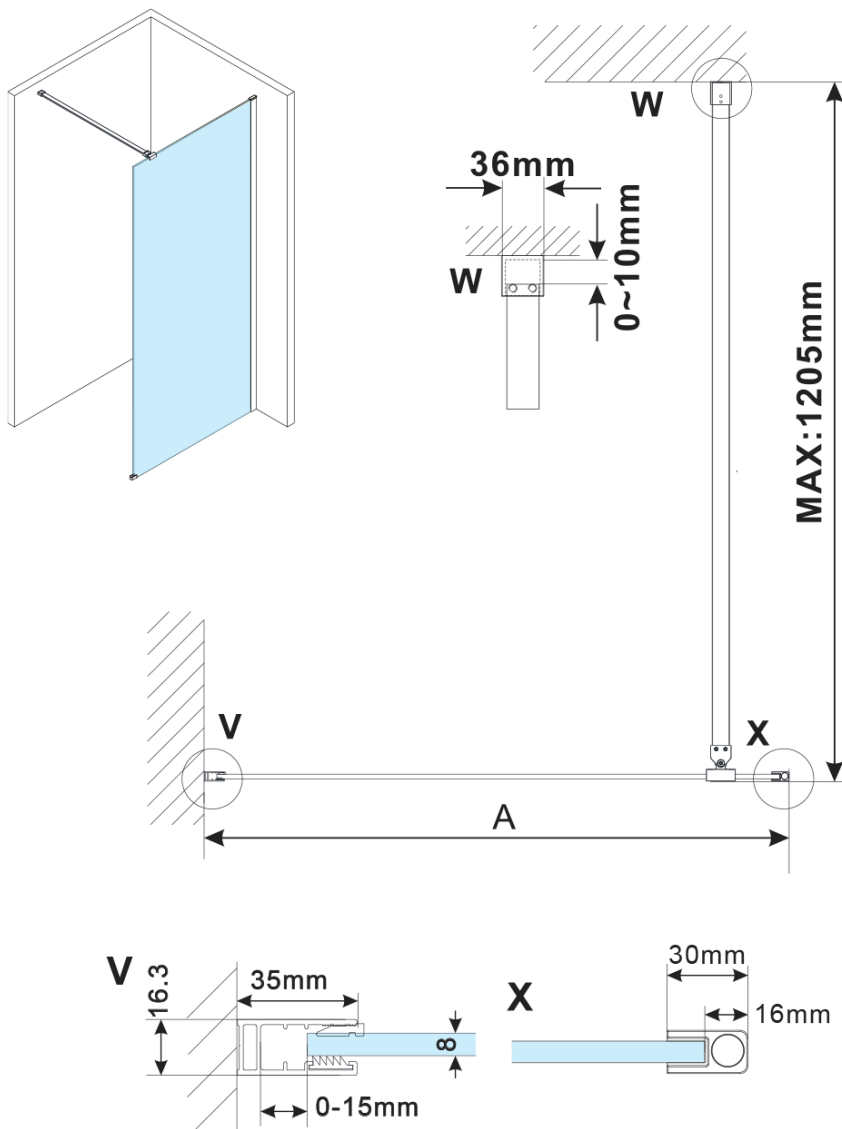

## Rozmery

Šírka: 1100 mm

Výška: 2100 mm

## Vlastnosti

Farba profilu: Měď mat

Tvar: Jednostenná pevná

Typ výplne: Marron sklo

Úprava skla: Antidrop

Hrúbka skla: 8 mm

Balenie neobsahuje: Vzpera

Hmotnosť / ks: 41 kg

Balenie: 2 ks

Záruka: 2 roky

ESCA COPPER MATT jednodielna sprchová zástena  
na inštaláciu k stene, sklo Marron, 1100 mm

Technický list

MODEL	A,mm
ES1070/ES1170/ES1270/ES1370/ES1570	690~705
ES1080/ES1180/ES1280/ES1380/ES1580	790~805
ES1090/ES1190/ES1290/ES1390/ES1590	890~905
ES1010/ES1110/ES1210/ES1310/ES1510	990~1005
ES1011/ES1111/ES1211/ES1311/ES1511	1090~1105
ES1012/ES1112/ES1212/ES1312/ES1512	1190~1205

ESCA COPPER MATT jednodielna sprchová zástena  
na inštaláciu k stene, sklo Marron, 1100 mm

MODEL	A,mm
ES1070/ES1170/ES1270/ES1370/ES1570	690~705
ES1080/ES1180/ES1280/ES1380/ES1580	790~805
ES1090/ES1190/ES1290/ES1390/ES1590	890~905
ES1010/ES1110/ES1210/ES1310/ES1510	990~1005
ES1011/ES1111/ES1211/ES1311/ES1511	1090~1105
ES1012/ES1112/ES1212/ES1312/ES1512	1190~1205
ES1013/ES1113/ES1213/ES1313/ES1513	1290~1305
ES1014/ES1114/ES1214/ES1314/ES1514	1390~1405
ES1015/ES1115/ES1215/ES1315/ES1515	1490~1505