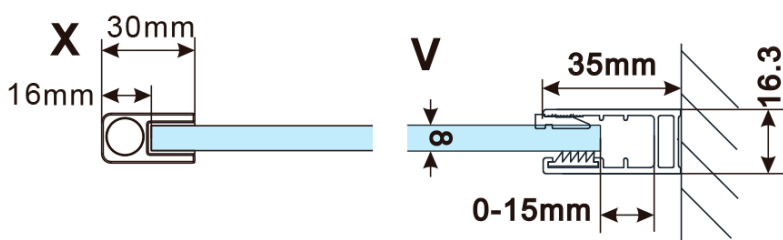

## Rozmery

Šírka: 1100 mm

Výška: 2100 mm

## Vlastnosti

Farba profilu: Měď mat

Tvar: Jednostenná pevná

Typ výplne: Marron sklo

Úprava skla: Antidrop

Hrúbka skla: 8 mm

Balenie neobsahuje: Vzpera

Hmotnosť / ks: 41 kg

Balenie: 2 ks

Záruka: 2 roky

ESCA COPPER MATT jednodielna sprchová zástena  
na inštaláciu k stene, sklo Marron, 1100 mm

Technický list

MODEL	A,mm
ES1070/ES1170/ES1270/ES1370/ES1570	690~705
ES1080/ES1180/ES1280/ES1380/ES1580	790~805
ES1090/ES1190/ES1290/ES1390/ES1590	890~905
ES1010/ES1110/ES1210/ES1310/ES1510	990~1005
ES1011/ES1111/ES1211/ES1311/ES1511	1090~1105
ES1012/ES1112/ES1212/ES1312/ES1512	1190~1205

ESCA COPPER MATT jednodielna sprchová zástena  
na inštaláciu k stene, sklo Marron, 1100 mm

MODEL	A,mm
ES1070/ES1170/ES1270/ES1370/ES1570	690~705
ES1080/ES1180/ES1280/ES1380/ES1580	790~805
ES1090/ES1190/ES1290/ES1390/ES1590	890~905
ES1010/ES1110/ES1210/ES1310/ES1510	990~1005
ES1011/ES1111/ES1211/ES1311/ES1511	1090~1105
ES1012/ES1112/ES1212/ES1312/ES1512	1190~1205
ES1013/ES1113/ES1213/ES1313/ES1513	1290~1305
ES1014/ES1114/ES1214/ES1314/ES1514	1390~1405
ES1015/ES1115/ES1215/ES1315/ES1515	1490~1505