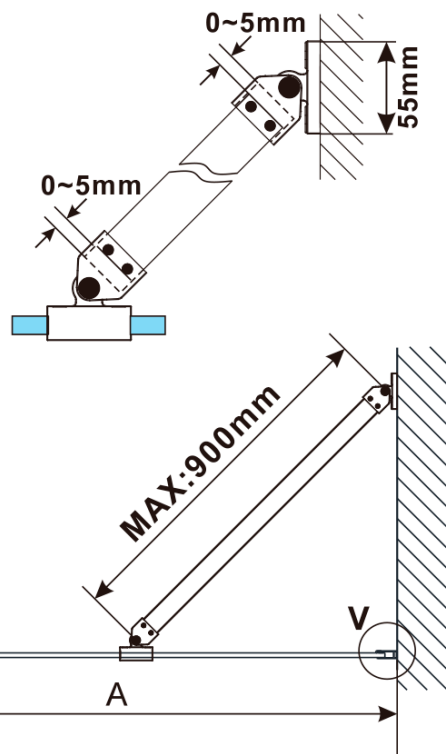

## Rozmery

Šírka: 1000 mm

Výška: 2100 mm

Hrúbka skla: 8 mm

Balenie neobsahuje: Vzpera

Technický list

MODEL	A,mm
ES1070/ES1170/ES1270/ES1370/ES1570	690~705
ES1080/ES1180/ES1280/ES1380/ES1580	790~805
ES1090/ES1190/ES1290/ES1390/ES1590	890~905
ES1010/ES1110/ES1210/ES1310/ES1510	990~1005
ES1011/ES1111/ES1211/ES1311/ES1511	1090~1105
ES1012/ES1112/ES1212/ES1312/ES1512	1190~1205

ESCA COPPER MATT jednodielna sprchová zástena  
na inštaláciu k stene, sklo Marron, 1000 mm

MODEL	A,mm
ES1070/ES1170/ES1270/ES1370/ES1570	690~705
ES1080/ES1180/ES1280/ES1380/ES1580	790~805
ES1090/ES1190/ES1290/ES1390/ES1590	890~905
ES1010/ES1110/ES1210/ES1310/ES1510	990~1005
ES1011/ES1111/ES1211/ES1311/ES1511	1090~1105
ES1012/ES1112/ES1212/ES1312/ES1512	1190~1205
ES1013/ES1113/ES1213/ES1313/ES1513	1290~1305
ES1014/ES1114/ES1214/ES1314/ES1514	1390~1405
ES1015/ES1115/ES1215/ES1315/ES1515	1490~1505