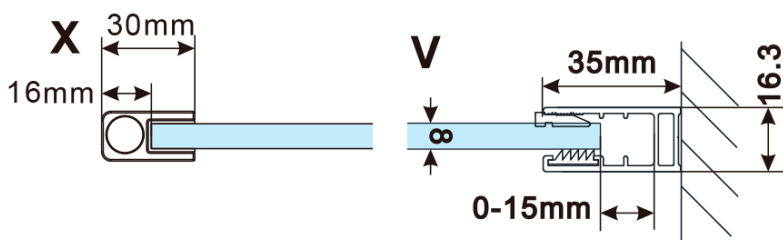

## Rozmery

Šírka: 1000 mm

Výška: 2100 mm

Hrúbka skla: 8 mm

Balenie neobsahuje: Vzpera

Technický list

MODEL	A,mm
ES1070/ES1170/ES1270/ES1370/ES1570	690~705
ES1080/ES1180/ES1280/ES1380/ES1580	790~805
ES1090/ES1190/ES1290/ES1390/ES1590	890~905
ES1010/ES1110/ES1210/ES1310/ES1510	990~1005
ES1011/ES1111/ES1211/ES1311/ES1511	1090~1105
ES1012/ES1112/ES1212/ES1312/ES1512	1190~1205

ESCA COPPER MATT jednodielna sprchová zástena  
na inštaláciu k stene, sklo Marron, 1000 mm

MODEL	A,mm
ES1070/ES1170/ES1270/ES1370/ES1570	690~705
ES1080/ES1180/ES1280/ES1380/ES1580	790~805
ES1090/ES1190/ES1290/ES1390/ES1590	890~905
ES1010/ES1110/ES1210/ES1310/ES1510	990~1005
ES1011/ES1111/ES1211/ES1311/ES1511	1090~1105
ES1012/ES1112/ES1212/ES1312/ES1512	1190~1205
ES1013/ES1113/ES1213/ES1313/ES1513	1290~1305
ES1014/ES1114/ES1214/ES1314/ES1514	1390~1405
ES1015/ES1115/ES1215/ES1315/ES1515	1490~1505