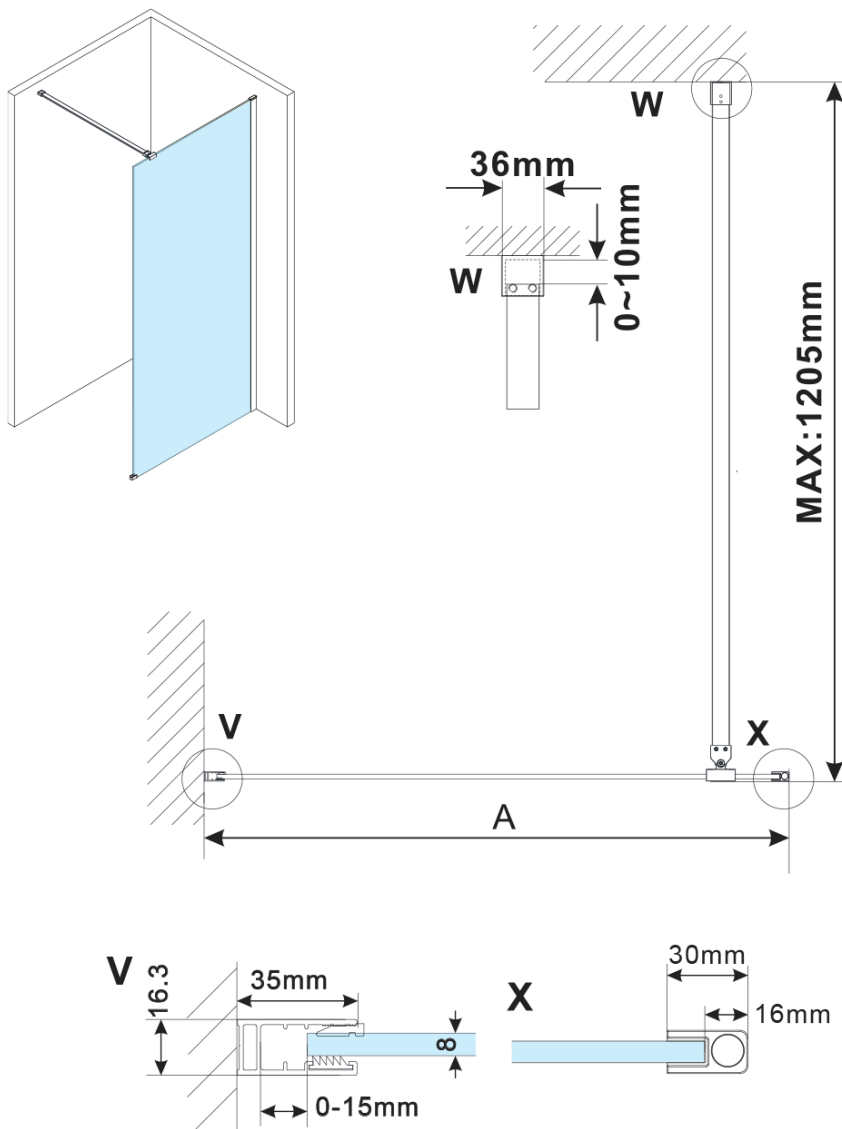

# ESCA COPPER MATT jednodielna sprchová zástena na inštaláciu k stene, dymové sklo, 900 mm

Objednací kód: ES1290-09

## Rozmery

Šírka: 900 mm

Výška: 2100 mm

Hrúbka skla: 8 mm

Balenie neobsahuje: Vzpera

ESCA COPPER MATT jednodielna sprchová zástena  
na inštaláciu k stene, dymové sklo, 900 mm

Technický list

MODEL	A,mm
ES1070/ES1170/ES1270/ES1370/ES1570	690~705
ES1080/ES1180/ES1280/ES1380/ES1580	790~805
ES1090/ES1190/ES1290/ES1390/ES1590	890~905
ES1010/ES1110/ES1210/ES1310/ES1510	990~1005
ES1011/ES1111/ES1211/ES1311/ES1511	1090~1105
ES1012/ES1112/ES1212/ES1312/ES1512	1190~1205

ESCA COPPER MATT jednodielna sprchová zástena  
na inštaláciu k stene, dymové sklo, 900 mm

MODEL	A,mm
ES1070/ES1170/ES1270/ES1370/ES1570	690~705
ES1080/ES1180/ES1280/ES1380/ES1580	790~805
ES1090/ES1190/ES1290/ES1390/ES1590	890~905
ES1010/ES1110/ES1210/ES1310/ES1510	990~1005
ES1011/ES1111/ES1211/ES1311/ES1511	1090~1105
ES1012/ES1112/ES1212/ES1312/ES1512	1190~1205
ES1013/ES1113/ES1213/ES1313/ES1513	1290~1305
ES1014/ES1114/ES1214/ES1314/ES1514	1390~1405
ES1015/ES1115/ES1215/ES1315/ES1515	1490~1505