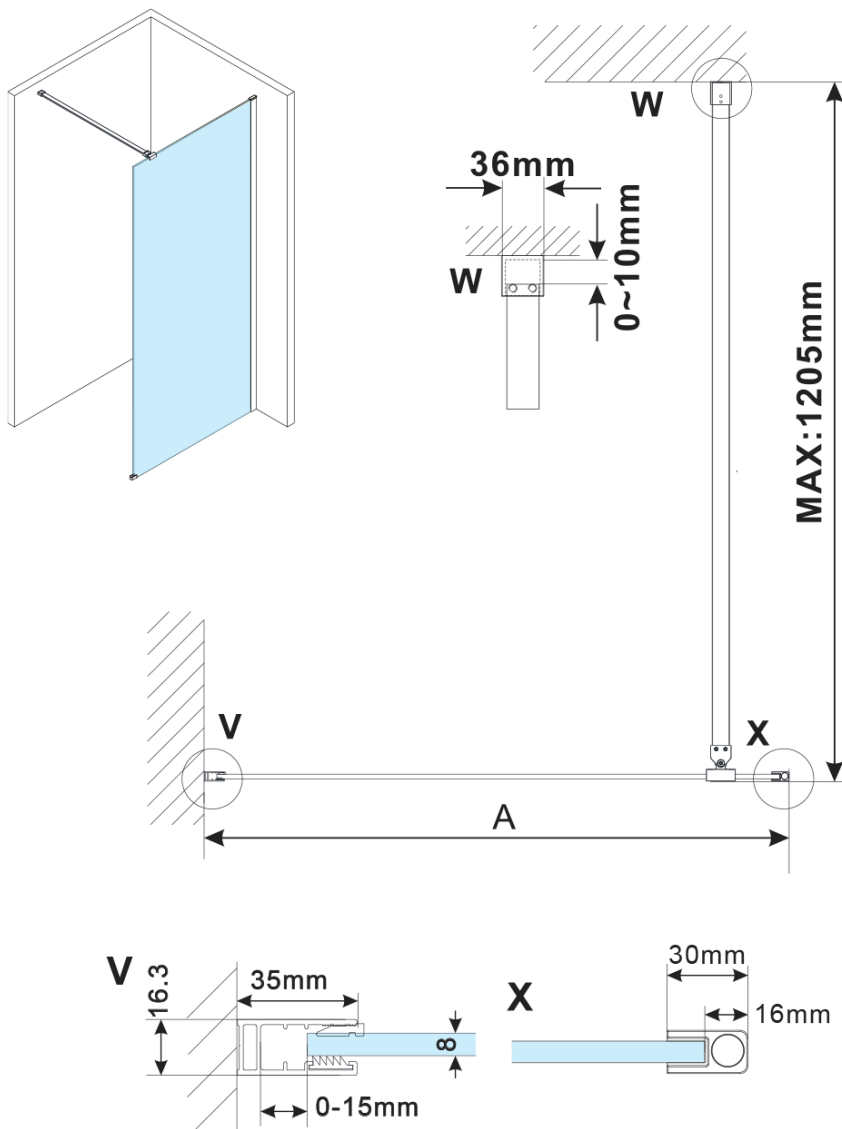

# ESCA COPPER MATT jednodielna sprchová zástena na inštaláciu k stene, dymové sklo, 900 mm

Objednací kód: ES1290-09

## Rozmery

Šírka: 900 mm

Výška: 2100 mm

Balenie: 2 ks

Záruka: 2 roky

ESCA COPPER MATT jednodielna sprchová zástena  
na inštaláciu k stene, dymové sklo, 900 mm

Technický list

MODEL	A,mm
ES1070/ES1170/ES1270/ES1370/ES1570	690~705
ES1080/ES1180/ES1280/ES1380/ES1580	790~805
ES1090/ES1190/ES1290/ES1390/ES1590	890~905
ES1010/ES1110/ES1210/ES1310/ES1510	990~1005
ES1011/ES1111/ES1211/ES1311/ES1511	1090~1105
ES1012/ES1112/ES1212/ES1312/ES1512	1190~1205

ESCA COPPER MATT jednodielna sprchová zástena  
na inštaláciu k stene, dymové sklo, 900 mm

MODEL	A,mm
ES1070/ES1170/ES1270/ES1370/ES1570	690~705
ES1080/ES1180/ES1280/ES1380/ES1580	790~805
ES1090/ES1190/ES1290/ES1390/ES1590	890~905
ES1010/ES1110/ES1210/ES1310/ES1510	990~1005
ES1011/ES1111/ES1211/ES1311/ES1511	1090~1105
ES1012/ES1112/ES1212/ES1312/ES1512	1190~1205
ES1013/ES1113/ES1213/ES1313/ES1513	1290~1305
ES1014/ES1114/ES1214/ES1314/ES1514	1390~1405
ES1015/ES1115/ES1215/ES1315/ES1515	1490~1505