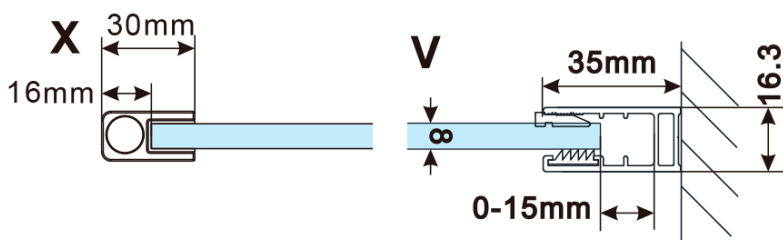

ESCA COPPER MATT jednodielna sprchová zástena na inštaláciu k stene, dymové sklo, 800 mm

Objednací kód: ES1280-09

Základné informácie

Značka: Polysan

Séria: ESCA

Rozmery

Šírka: 800 mm

Výška: 2100 mm

Vlastnosti

Farba profilu: Měď mat

Tvar: Jednostenná pevná

Typ výplne: Dymové sklo

Úprava skla: Antidrop

Hrúbka skla: 8 mm

Balenie neobsahuje: Vzpera

Hmotnosť / ks: 41 kg

Balenie: 2 ks

Záruka: 2 roky

ESCA COPPER MATT jednodielna sprchová zástena
na inštaláciu k stene, dymové sklo, 800 mm

Technický list

MODEL	A,mm
ES1070/ES1170/ES1270/ES1370/ES1570	690~705
ES1080/ES1180/ES1280/ES1380/ES1580	790~805
ES1090/ES1190/ES1290/ES1390/ES1590	890~905
ES1010/ES1110/ES1210/ES1310/ES1510	990~1005
ES1011/ES1111/ES1211/ES1311/ES1511	1090~1105
ES1012/ES1112/ES1212/ES1312/ES1512	1190~1205

ESCA COPPER MATT jednodielna sprchová zástena
na inštaláciu k stene, dymové sklo, 800 mm

MODEL	A,mm
ES1070/ES1170/ES1270/ES1370/ES1570	690~705
ES1080/ES1180/ES1280/ES1380/ES1580	790~805
ES1090/ES1190/ES1290/ES1390/ES1590	890~905
ES1010/ES1110/ES1210/ES1310/ES1510	990~1005
ES1011/ES1111/ES1211/ES1311/ES1511	1090~1105
ES1012/ES1112/ES1212/ES1312/ES1512	1190~1205
ES1013/ES1113/ES1213/ES1313/ES1513	1290~1305
ES1014/ES1114/ES1214/ES1314/ES1514	1390~1405
ES1015/ES1115/ES1215/ES1315/ES1515	1490~1505