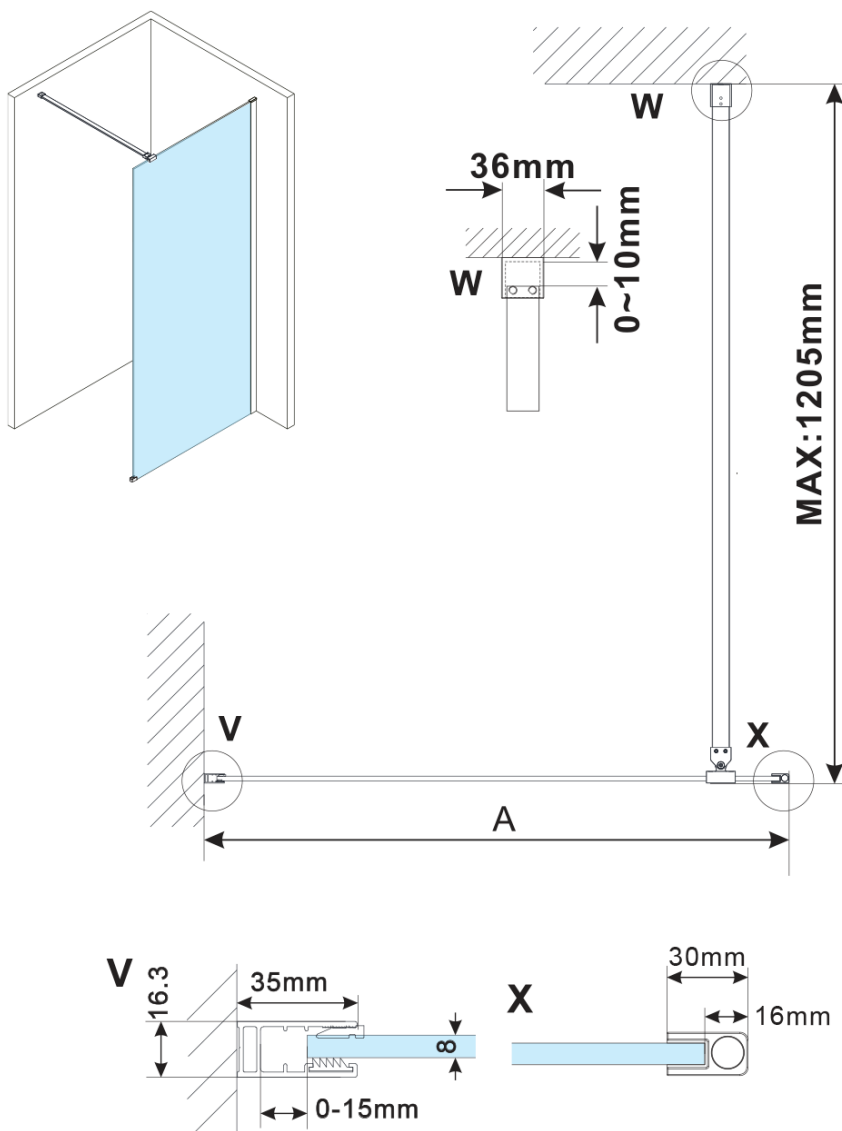

ESCA COPPER MATT jednodielna sprchová zástena na inštaláciu k stene, dymové sklo, 800 mm

Objednací kód: ES1280-09

Základné informácie

Značka: Polysan

Séria: ESCA

Rozmery

Šírka: 800 mm

Výška: 2100 mm

Vlastnosti

Farba profilu: Měď mat

Tvar: Jednostenná pevná

Typ výplne: Dymové sklo

Úprava skla: Antidrop

Hrúbka skla: 8 mm

Balenie neobsahuje: Vzpera

Hmotnosť / ks: 41 kg

Balenie: 2 ks

Záruka: 2 roky

ESCA COPPER MATT jednodielna sprchová zástena
na inštaláciu k stene, dymové sklo, 800 mm

Technický list

MODEL	A,mm
ES1070/ES1170/ES1270/ES1370/ES1570	690~705
ES1080/ES1180/ES1280/ES1380/ES1580	790~805
ES1090/ES1190/ES1290/ES1390/ES1590	890~905
ES1010/ES1110/ES1210/ES1310/ES1510	990~1005
ES1011/ES1111/ES1211/ES1311/ES1511	1090~1105
ES1012/ES1112/ES1212/ES1312/ES1512	1190~1205

ESCA COPPER MATT jednodielna sprchová zástena
na inštaláciu k stene, dymové sklo, 800 mm

MODEL	A,mm
ES1070/ES1170/ES1270/ES1370/ES1570	690~705
ES1080/ES1180/ES1280/ES1380/ES1580	790~805
ES1090/ES1190/ES1290/ES1390/ES1590	890~905
ES1010/ES1110/ES1210/ES1310/ES1510	990~1005
ES1011/ES1111/ES1211/ES1311/ES1511	1090~1105
ES1012/ES1112/ES1212/ES1312/ES1512	1190~1205
ES1013/ES1113/ES1213/ES1313/ES1513	1290~1305
ES1014/ES1114/ES1214/ES1314/ES1514	1390~1405
ES1015/ES1115/ES1215/ES1315/ES1515	1490~1505