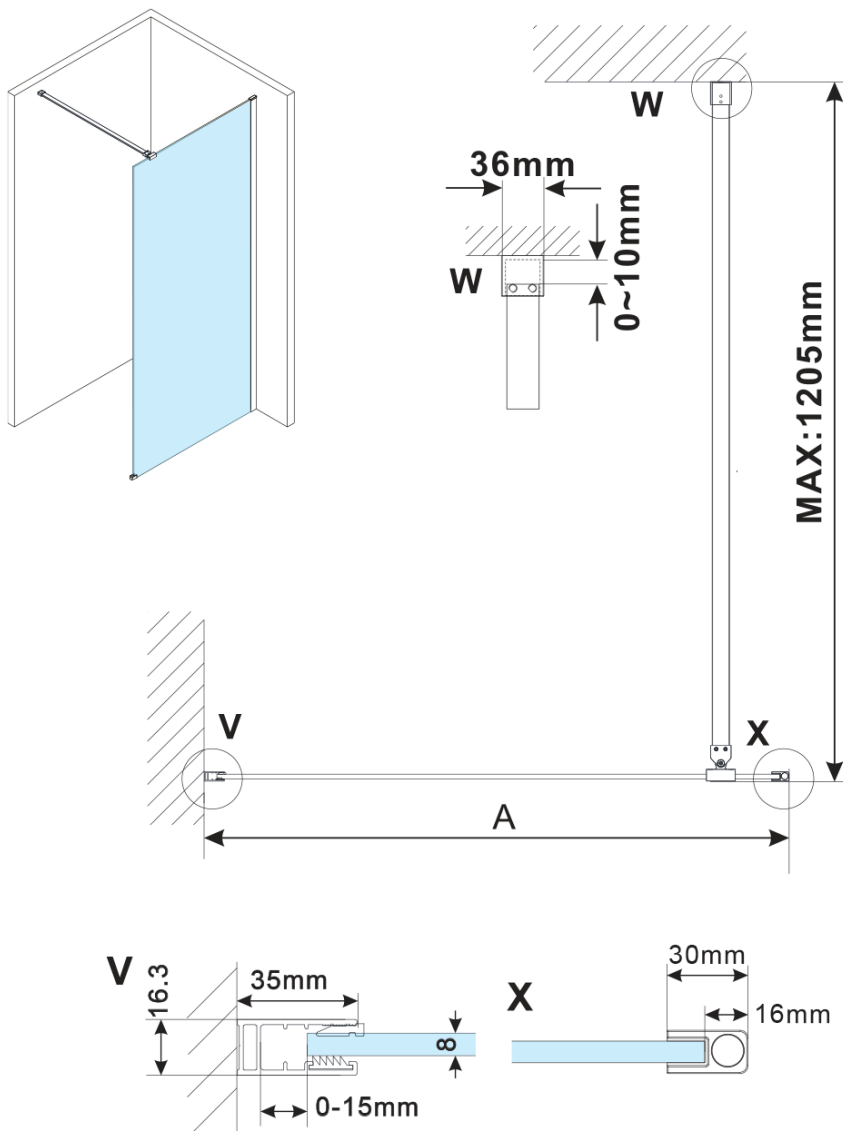

ESCA COPPER MATT jednodielna sprchová zástena na inštaláciu k stene, dymové sklo, 700 mm

Objednací kód: ES1270-09

Základné informácie

Značka: Polysan

Séria: ESCA

Rozmery

Šírka: 700 mm

Výška: 2100 mm

Hrúbka skla: 8 mm

Balenie neobsahuje: Vzpera

ESCA COPPER MATT jednodielna sprchová zástena
na inštaláciu k stene, dymové sklo, 700 mm

Technický list

MODEL	A,mm
ES1070/ES1170/ES1270/ES1370/ES1570	690~705
ES1080/ES1180/ES1280/ES1380/ES1580	790~805
ES1090/ES1190/ES1290/ES1390/ES1590	890~905
ES1010/ES1110/ES1210/ES1310/ES1510	990~1005
ES1011/ES1111/ES1211/ES1311/ES1511	1090~1105
ES1012/ES1112/ES1212/ES1312/ES1512	1190~1205

ESCA COPPER MATT jednodielna sprchová zástena
na inštaláciu k stene, dymové sklo, 700 mm

MODEL	A,mm
ES1070/ES1170/ES1270/ES1370/ES1570	690~705
ES1080/ES1180/ES1280/ES1380/ES1580	790~805
ES1090/ES1190/ES1290/ES1390/ES1590	890~905
ES1010/ES1110/ES1210/ES1310/ES1510	990~1005
ES1011/ES1111/ES1211/ES1311/ES1511	1090~1105
ES1012/ES1112/ES1212/ES1312/ES1512	1190~1205
ES1013/ES1113/ES1213/ES1313/ES1513	1290~1305
ES1014/ES1114/ES1214/ES1314/ES1514	1390~1405
ES1015/ES1115/ES1215/ES1315/ES1515	1490~1505