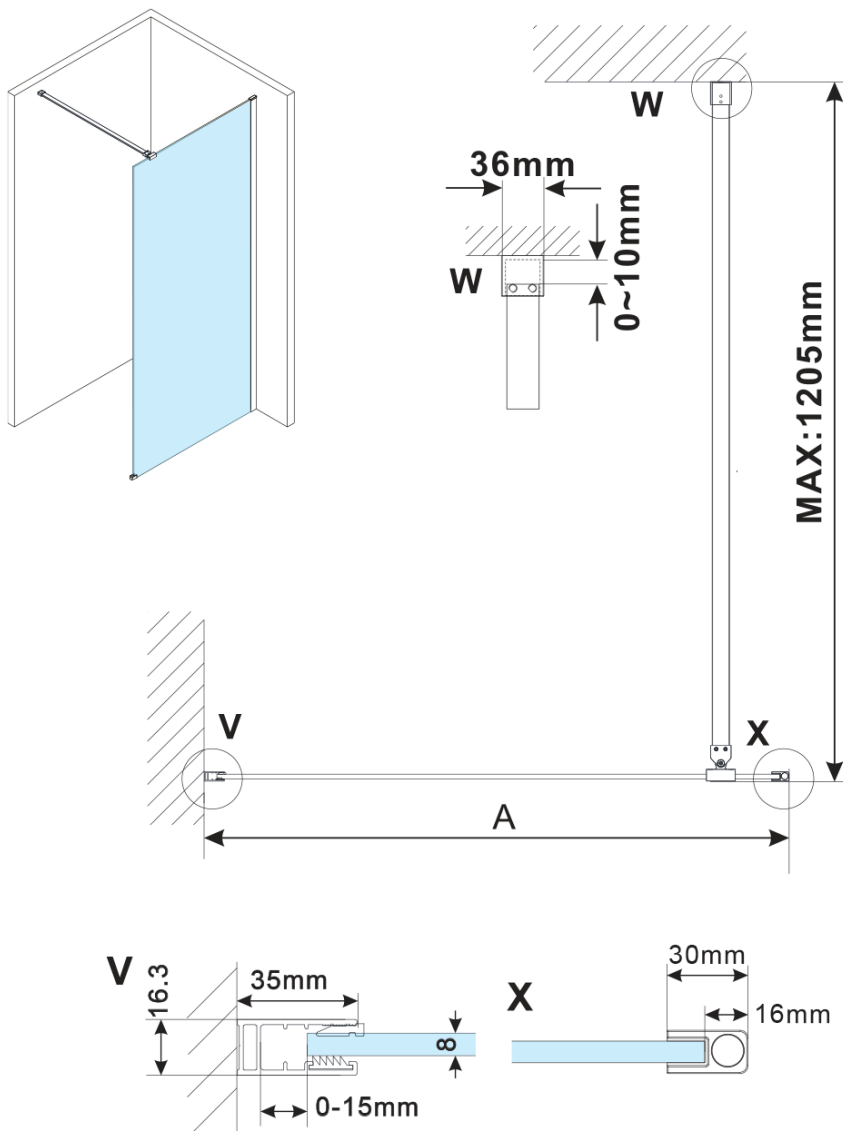

ESCA COPPER MATT jednodielna sprchová zástena na inštaláciu k stene, dymové sklo, 700 mm

Objednací kód: ES1270-09

Základné informácie

Značka: Polysan

Séria: ESCA

Rozmery

Šírka: 700 mm

Výška: 2100 mm

Vlastnosti

Farba profilu: Měď mat

Tvar: Jednostenná pevná

Typ výplne: Dymové sklo

Úprava skla: Antidrop

Hrúbka skla: 8 mm

Balenie neobsahuje: Vzpera

Hmotnosť / ks: 34 kg

Balenie: 2 ks

Záruka: 2 roky

ESCA COPPER MATT jednodielna sprchová zástena
na inštaláciu k stene, dymové sklo, 700 mm

Technický list

MODEL	A,mm
ES1070/ES1170/ES1270/ES1370/ES1570	690~705
ES1080/ES1180/ES1280/ES1380/ES1580	790~805
ES1090/ES1190/ES1290/ES1390/ES1590	890~905
ES1010/ES1110/ES1210/ES1310/ES1510	990~1005
ES1011/ES1111/ES1211/ES1311/ES1511	1090~1105
ES1012/ES1112/ES1212/ES1312/ES1512	1190~1205

ESCA COPPER MATT jednodielna sprchová zástena
na inštaláciu k stene, dymové sklo, 700 mm

MODEL	A,mm
ES1070/ES1170/ES1270/ES1370/ES1570	690~705
ES1080/ES1180/ES1280/ES1380/ES1580	790~805
ES1090/ES1190/ES1290/ES1390/ES1590	890~905
ES1010/ES1110/ES1210/ES1310/ES1510	990~1005
ES1011/ES1111/ES1211/ES1311/ES1511	1090~1105
ES1012/ES1112/ES1212/ES1312/ES1512	1190~1205
ES1013/ES1113/ES1213/ES1313/ES1513	1290~1305
ES1014/ES1114/ES1214/ES1314/ES1514	1390~1405
ES1015/ES1115/ES1215/ES1315/ES1515	1490~1505