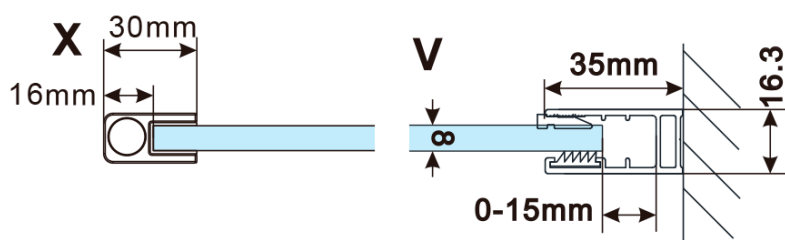

ESCA COPPER MATT jednodielna sprchová zástena na inštaláciu k stene, dymové sklo, 700 mm

Objednací kód: ES1270-09

Základné informácie

Značka: Polysan

Séria: ESCA

Rozmery

Šírka: 700 mm

Výška: 2100 mm

Vlastnosti

Farba profilu: Měď mat

Tvar: Jednostenná pevná

Typ výplne: Dymové sklo

Úprava skla: Antidrop

Hrúbka skla: 8 mm

Balenie neobsahuje: Vzpera

Hmotnosť / ks: 34 kg

Balenie: 2 ks

Záruka: 2 roky

ESCA COPPER MATT jednodielna sprchová zástena
na inštaláciu k stene, dymové sklo, 700 mm

Technický list

MODEL	A,mm
ES1070/ES1170/ES1270/ES1370/ES1570	690~705
ES1080/ES1180/ES1280/ES1380/ES1580	790~805
ES1090/ES1190/ES1290/ES1390/ES1590	890~905
ES1010/ES1110/ES1210/ES1310/ES1510	990~1005
ES1011/ES1111/ES1211/ES1311/ES1511	1090~1105
ES1012/ES1112/ES1212/ES1312/ES1512	1190~1205

ESCA COPPER MATT jednodielna sprchová zástena
na inštaláciu k stene, dymové sklo, 700 mm

MODEL	A,mm
ES1070/ES1170/ES1270/ES1370/ES1570	690~705
ES1080/ES1180/ES1280/ES1380/ES1580	790~805
ES1090/ES1190/ES1290/ES1390/ES1590	890~905
ES1010/ES1110/ES1210/ES1310/ES1510	990~1005
ES1011/ES1111/ES1211/ES1311/ES1511	1090~1105
ES1012/ES1112/ES1212/ES1312/ES1512	1190~1205
ES1013/ES1113/ES1213/ES1313/ES1513	1290~1305
ES1014/ES1114/ES1214/ES1314/ES1514	1390~1405
ES1015/ES1115/ES1215/ES1315/ES1515	1490~1505