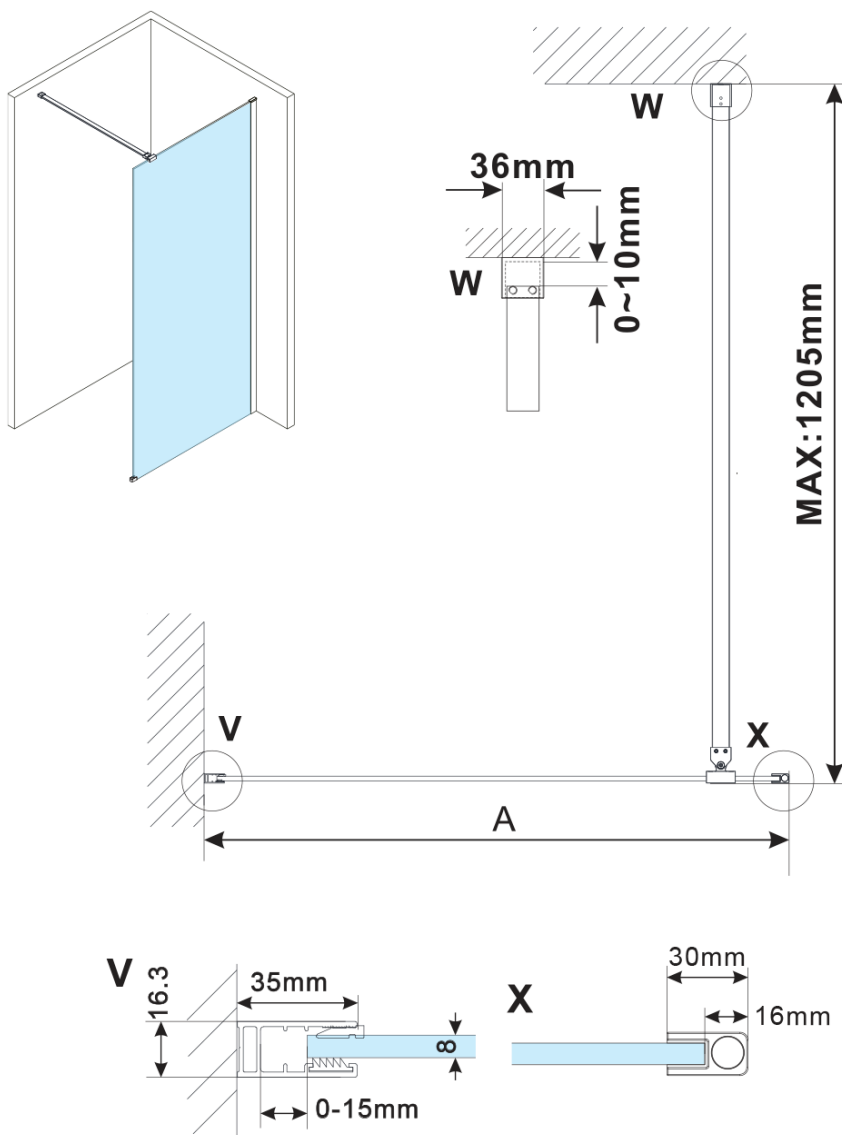

# ESCA COPPER MATT jednodielna sprchová zástena na inštaláciu k stene, dymové sklo, 1500 mm

Objednací kód: ES1215-09

## Rozmery

Šírka: 1500 mm

Výška: 2100 mm

## Vlastnosti

Farba profilu: Měď mat

Tvar: Jednostenná pevná

Typ výplne: Dymové sklo

Úprava skla: Antidrop

Hrúbka skla: 8 mm

Balenie neobsahuje: Vzpera

Hmotnosť / ks: 73 kg

Balenie: 2 ks

Záruka: 2 roky

ESCA COPPER MATT jednodielna sprchová zástena  
na inštaláciu k stene, dymové sklo, 1500 mm

Technický list

MODEL	A,mm
ES1070/ES1170/ES1270/ES1370/ES1570	690~705
ES1080/ES1180/ES1280/ES1380/ES1580	790~805
ES1090/ES1190/ES1290/ES1390/ES1590	890~905
ES1010/ES1110/ES1210/ES1310/ES1510	990~1005
ES1011/ES1111/ES1211/ES1311/ES1511	1090~1105
ES1012/ES1112/ES1212/ES1312/ES1512	1190~1205
ES1013/ES1113/ES1213/ES1313/ES1513	1290~1305
ES1014/ES1114/ES1214/ES1314/ES1514	1390~1405
ES1015/ES1115/ES1215/ES1315/ES1515	1490~1505