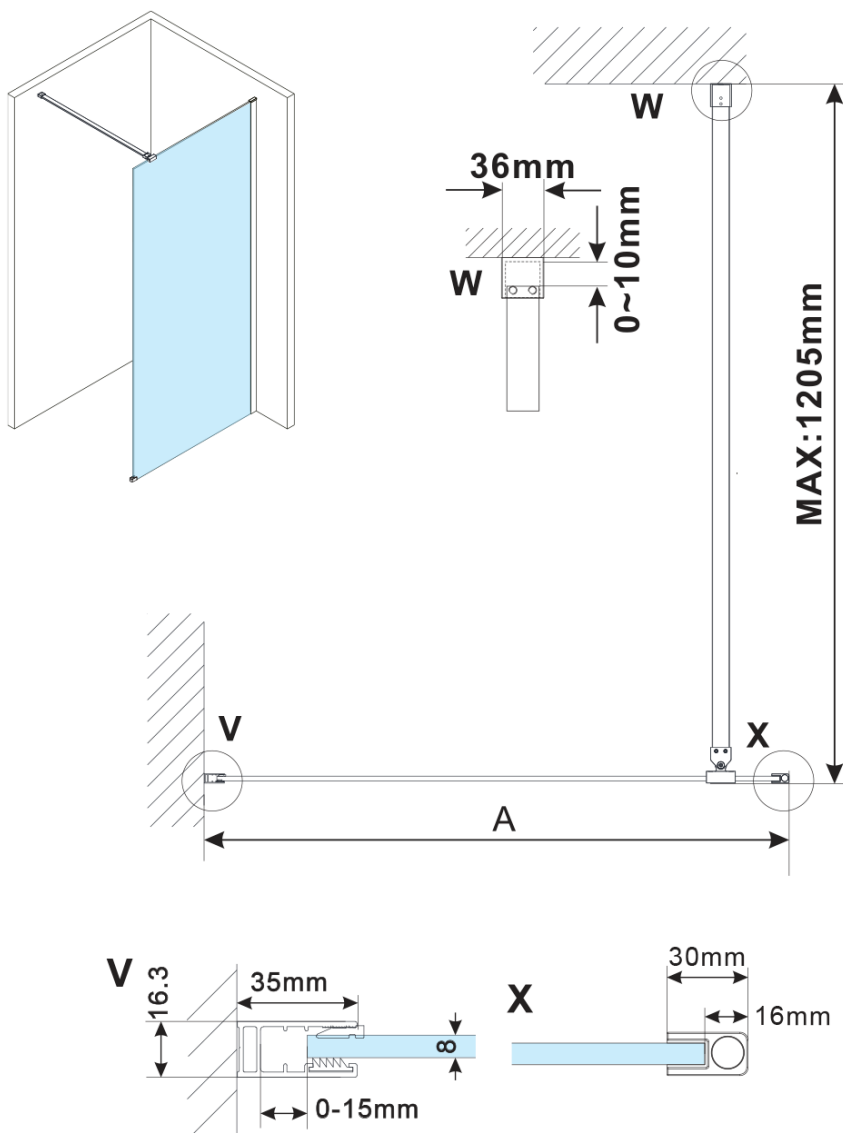

ESCA COPPER MATT jednodielna sprchová zástena na inštaláciu k stene, dymové sklo, 1300 mm

Objednací kód: ES1213-09

Základné informácie

Značka: Polysan

Séria: ESCA

Rozmery

Šírka: 1300 mm

Výška: 2100 mm

Vlastnosti

Farba profilu: Měď mat

Tvar: Jednostenná pevná

Typ výplne: Dymové sklo

Úprava skla: Antidrop

Hrúbka skla: 8 mm

Balenie neobsahuje: Vzpera

Hmotnosť / ks: 73 kg

Balenie: 2 ks

Záruka: 2 roky

ESCA COPPER MATT jednodielna sprchová zástena
na inštaláciu k stene, dymové sklo, 1300 mm

Technický list

MODEL	A,mm
ES1070/ES1170/ES1270/ES1370/ES1570	690~705
ES1080/ES1180/ES1280/ES1380/ES1580	790~805
ES1090/ES1190/ES1290/ES1390/ES1590	890~905
ES1010/ES1110/ES1210/ES1310/ES1510	990~1005
ES1011/ES1111/ES1211/ES1311/ES1511	1090~1105
ES1012/ES1112/ES1212/ES1312/ES1512	1190~1205
ES1013/ES1113/ES1213/ES1313/ES1513	1290~1305
ES1014/ES1114/ES1214/ES1314/ES1514	1390~1405
ES1015/ES1115/ES1215/ES1315/ES1515	1490~1505