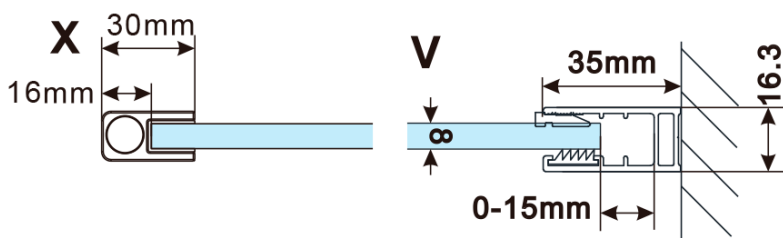

ESCA COPPER MATT jednodielna sprchová zástena na inštaláciu k stene, dymové sklo, 1200 mm

Objednací kód: ES1212-09

Základné informácie

Značka: Polysan

Séria: ESCA

Rozmery

Šírka: 1200 mm

Výška: 2100 mm

Vlastnosti

Farba profilu: Měď mat

Tvar: Jednostenná pevná

Typ výplne: Dymové sklo

Úprava skla: Antidrop

Hrúbka skla: 8 mm

Balenie neobsahuje: Vzpera

Hmotnosť / ks: 68 kg

Balenie: 2 ks

Záruka: 2 roky

ESCA COPPER MATT jednodielna sprchová zástena
na inštaláciu k stene, dymové sklo, 1200 mm

Technický list

MODEL	A,mm
ES1070/ES1170/ES1270/ES1370/ES1570	690~705
ES1080/ES1180/ES1280/ES1380/ES1580	790~805
ES1090/ES1190/ES1290/ES1390/ES1590	890~905
ES1010/ES1110/ES1210/ES1310/ES1510	990~1005
ES1011/ES1111/ES1211/ES1311/ES1511	1090~1105
ES1012/ES1112/ES1212/ES1312/ES1512	1190~1205

ESCA COPPER MATT jednodielna sprchová zástena
na inštaláciu k stene, dymové sklo, 1200 mm

MODEL	A,mm
ES1070/ES1170/ES1270/ES1370/ES1570	690~705
ES1080/ES1180/ES1280/ES1380/ES1580	790~805
ES1090/ES1190/ES1290/ES1390/ES1590	890~905
ES1010/ES1110/ES1210/ES1310/ES1510	990~1005
ES1011/ES1111/ES1211/ES1311/ES1511	1090~1105
ES1012/ES1112/ES1212/ES1312/ES1512	1190~1205
ES1013/ES1113/ES1213/ES1313/ES1513	1290~1305
ES1014/ES1114/ES1214/ES1314/ES1514	1390~1405
ES1015/ES1115/ES1215/ES1315/ES1515	1490~1505