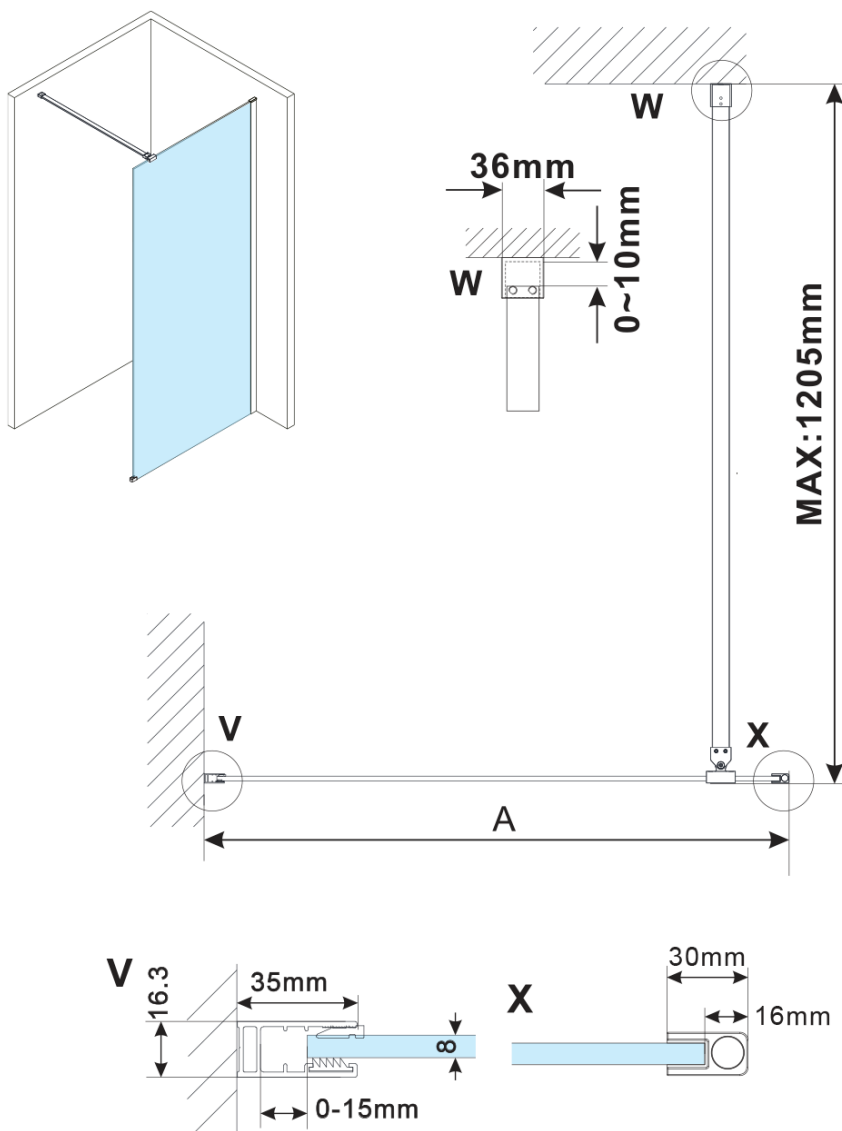

ESCA COPPER MATT jednodielna sprchová zástena na inštaláciu k stene, dymové sklo, 1200 mm

Objednací kód: ES1212-09

Základné informácie

Značka: Polysan

Séria: ESCA

Rozmery

Šírka: 1200 mm

Výška: 2100 mm

Vlastnosti

Farba profilu: Měď mat

Tvar: Jednostenná pevná

Typ výplne: Dymové sklo

Úprava skla: Antidrop

Hrúbka skla: 8 mm

Balenie neobsahuje: Vzpera

Hmotnosť / ks: 68 kg

Balenie: 2 ks

Záruka: 2 roky

ESCA COPPER MATT jednodielna sprchová zástena
na inštaláciu k stene, dymové sklo, 1200 mm

Technický list

MODEL	A,mm
ES1070/ES1170/ES1270/ES1370/ES1570	690~705
ES1080/ES1180/ES1280/ES1380/ES1580	790~805
ES1090/ES1190/ES1290/ES1390/ES1590	890~905
ES1010/ES1110/ES1210/ES1310/ES1510	990~1005
ES1011/ES1111/ES1211/ES1311/ES1511	1090~1105
ES1012/ES1112/ES1212/ES1312/ES1512	1190~1205

ESCA COPPER MATT jednodielna sprchová zástena
na inštaláciu k stene, dymové sklo, 1200 mm

MODEL	A,mm
ES1070/ES1170/ES1270/ES1370/ES1570	690~705
ES1080/ES1180/ES1280/ES1380/ES1580	790~805
ES1090/ES1190/ES1290/ES1390/ES1590	890~905
ES1010/ES1110/ES1210/ES1310/ES1510	990~1005
ES1011/ES1111/ES1211/ES1311/ES1511	1090~1105
ES1012/ES1112/ES1212/ES1312/ES1512	1190~1205
ES1013/ES1113/ES1213/ES1313/ES1513	1290~1305
ES1014/ES1114/ES1214/ES1314/ES1514	1390~1405
ES1015/ES1115/ES1215/ES1315/ES1515	1490~1505