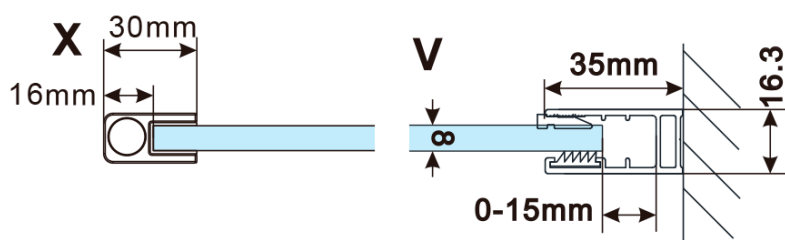

## Rozmery

Šírka: 1100 mm

Výška: 2100 mm

## Vlastnosti

Farba profilu: Měď mat

Tvar: Jednostenná pevná

Typ výplne: Dymové sklo

Úprava skla: Antidrop

Hrúbka skla: 8 mm

Balenie neobsahuje: Vzpera

Hmotnosť / ks: 60 kg

Balenie: 2 ks

Záruka: 2 roky

ESCA COPPER MATT jednodielna sprchová zástena  
na inštaláciu k stene, dymové sklo, 1100 mm

Technický list

MODEL	A,mm
ES1070/ES1170/ES1270/ES1370/ES1570	690~705
ES1080/ES1180/ES1280/ES1380/ES1580	790~805
ES1090/ES1190/ES1290/ES1390/ES1590	890~905
ES1010/ES1110/ES1210/ES1310/ES1510	990~1005
ES1011/ES1111/ES1211/ES1311/ES1511	1090~1105
ES1012/ES1112/ES1212/ES1312/ES1512	1190~1205

ESCA COPPER MATT jednodielna sprchová zástena  
na inštaláciu k stene, dymové sklo, 1100 mm

MODEL	A,mm
ES1070/ES1170/ES1270/ES1370/ES1570	690~705
ES1080/ES1180/ES1280/ES1380/ES1580	790~805
ES1090/ES1190/ES1290/ES1390/ES1590	890~905
ES1010/ES1110/ES1210/ES1310/ES1510	990~1005
ES1011/ES1111/ES1211/ES1311/ES1511	1090~1105
ES1012/ES1112/ES1212/ES1312/ES1512	1190~1205
ES1013/ES1113/ES1213/ES1313/ES1513	1290~1305
ES1014/ES1114/ES1214/ES1314/ES1514	1390~1405
ES1015/ES1115/ES1215/ES1315/ES1515	1490~1505