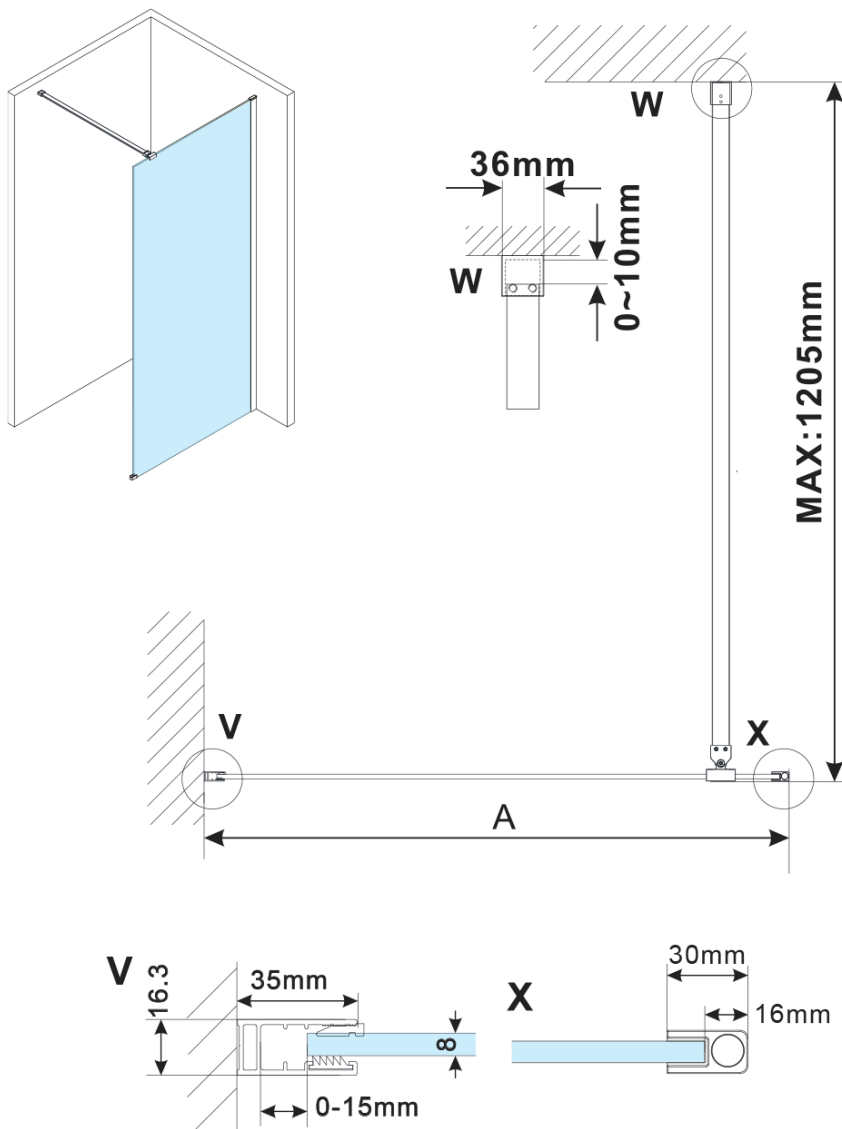

# ESCA COPPER MATT jednodielna sprchová zástena na inštaláciu k stene, dymové sklo, 1100 mm

Objednací kód: ES1211-09

## Rozmery

Šírka: 1100 mm

Výška: 2100 mm

Balenie: 2 ks

Záruka: 2 roky

ESCA COPPER MATT jednodielna sprchová zástena  
na inštaláciu k stene, dymové sklo, 1100 mm

Technický list

MODEL	A,mm
ES1070/ES1170/ES1270/ES1370/ES1570	690~705
ES1080/ES1180/ES1280/ES1380/ES1580	790~805
ES1090/ES1190/ES1290/ES1390/ES1590	890~905
ES1010/ES1110/ES1210/ES1310/ES1510	990~1005
ES1011/ES1111/ES1211/ES1311/ES1511	1090~1105
ES1012/ES1112/ES1212/ES1312/ES1512	1190~1205

ESCA COPPER MATT jednodielna sprchová zástena  
na inštaláciu k stene, dymové sklo, 1100 mm

MODEL	A,mm
ES1070/ES1170/ES1270/ES1370/ES1570	690~705
ES1080/ES1180/ES1280/ES1380/ES1580	790~805
ES1090/ES1190/ES1290/ES1390/ES1590	890~905
ES1010/ES1110/ES1210/ES1310/ES1510	990~1005
ES1011/ES1111/ES1211/ES1311/ES1511	1090~1105
ES1012/ES1112/ES1212/ES1312/ES1512	1190~1205
ES1013/ES1113/ES1213/ES1313/ES1513	1290~1305
ES1014/ES1114/ES1214/ES1314/ES1514	1390~1405
ES1015/ES1115/ES1215/ES1315/ES1515	1490~1505