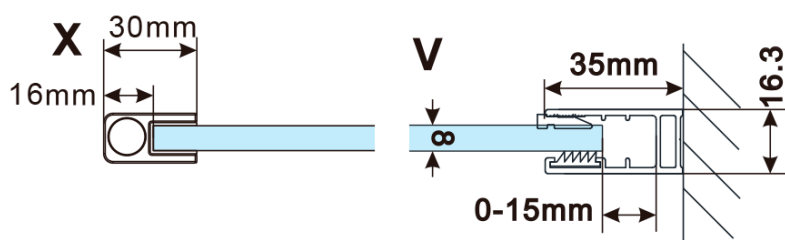

ESCA COPPER MATT jednodielna sprchová zástena na inštaláciu k stene, dymové sklo, 1000 mm

Objednací kód: ES1210-09

Základné informácie

Značka: Polysan

Séria: ESCA

Rozmery

Šírka: 1000 mm

Výška: 2100 mm

Vlastnosti

Farba profilu: Měď mat

Tvar: Jednostenná pevná

Typ výplne: Dymové sklo

Úprava skla: Antidrop

Hrúbka skla: 8 mm

Balenie neobsahuje: Vzpera

Hmotnosť / ks: 47 kg

Balenie: 2 ks

Záruka: 2 roky

ESCA COPPER MATT jednodielna sprchová zástena
na inštaláciu k stene, dymové sklo, 1000 mm

Technický list

MODEL	A,mm
ES1070/ES1170/ES1270/ES1370/ES1570	690~705
ES1080/ES1180/ES1280/ES1380/ES1580	790~805
ES1090/ES1190/ES1290/ES1390/ES1590	890~905
ES1010/ES1110/ES1210/ES1310/ES1510	990~1005
ES1011/ES1111/ES1211/ES1311/ES1511	1090~1105
ES1012/ES1112/ES1212/ES1312/ES1512	1190~1205

ESCA COPPER MATT jednodielna sprchová zástena
na inštaláciu k stene, dymové sklo, 1000 mm

MODEL	A,mm
ES1070/ES1170/ES1270/ES1370/ES1570	690~705
ES1080/ES1180/ES1280/ES1380/ES1580	790~805
ES1090/ES1190/ES1290/ES1390/ES1590	890~905
ES1010/ES1110/ES1210/ES1310/ES1510	990~1005
ES1011/ES1111/ES1211/ES1311/ES1511	1090~1105
ES1012/ES1112/ES1212/ES1312/ES1512	1190~1205
ES1013/ES1113/ES1213/ES1313/ES1513	1290~1305
ES1014/ES1114/ES1214/ES1314/ES1514	1390~1405
ES1015/ES1115/ES1215/ES1315/ES1515	1490~1505