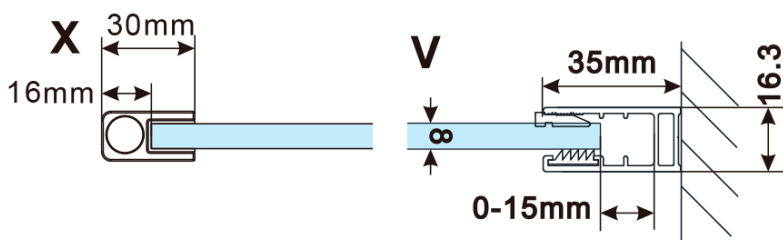

## Rozmery

Šírka: 900 mm

Výška: 2100 mm

## Vlastnosti

Farba profilu: Měď mat

Tvar: Jednostenná pevná

Typ výplne: Flute sklo

Úprava skla: Antidrop

Hrúbka skla: 8 mm

Balenie neobsahuje: Vzpera

Hmotnosť / ks: 41 kg

Balenie: 2 ks

Záruka: 2 roky

ESCA COPPER MATT jednodielna sprchová zástena  
na inštaláciu k stene, sklo Flute, 900 mm

Technický list

MODEL	A,mm
ES1070/ES1170/ES1270/ES1370/ES1570	690~705
ES1080/ES1180/ES1280/ES1380/ES1580	790~805
ES1090/ES1190/ES1290/ES1390/ES1590	890~905
ES1010/ES1110/ES1210/ES1310/ES1510	990~1005
ES1011/ES1111/ES1211/ES1311/ES1511	1090~1105
ES1012/ES1112/ES1212/ES1312/ES1512	1190~1205

ESCA COPPER MATT jednodielna sprchová zástena  
na inštaláciu k stene, sklo Flute, 900 mm

MODEL	A,mm
ES1070/ES1170/ES1270/ES1370/ES1570	690~705
ES1080/ES1180/ES1280/ES1380/ES1580	790~805
ES1090/ES1190/ES1290/ES1390/ES1590	890~905
ES1010/ES1110/ES1210/ES1310/ES1510	990~1005
ES1011/ES1111/ES1211/ES1311/ES1511	1090~1105
ES1012/ES1112/ES1212/ES1312/ES1512	1190~1205
ES1013/ES1113/ES1213/ES1313/ES1513	1290~1305
ES1014/ES1114/ES1214/ES1314/ES1514	1390~1405
ES1015/ES1115/ES1215/ES1315/ES1515	1490~1505