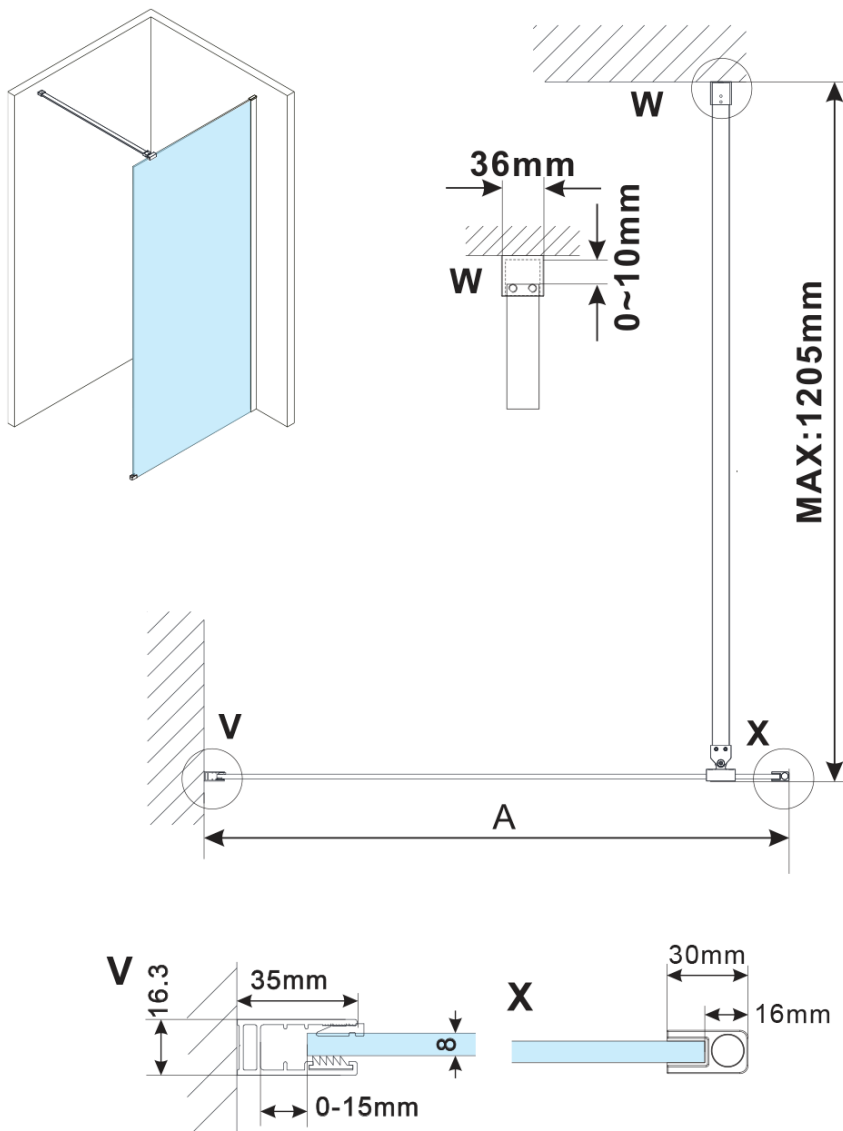

ESCA COPPER MATT jednodielna sprchová zástena na inštaláciu k stene, sklo Flute, 800 mm

Objednací kód: ES1380-09

Základné informácie

Značka: Polysan

Séria: ESCA

Rozmery

Šírka: 800 mm

Výška: 2100 mm

Vlastnosti

Farba profilu: Měď mat

Tvar: Jednostenná pevná

Typ výplne: Flute sklo

Úprava skla: Antidrop

Hrúbka skla: 8 mm

Balenie neobsahuje: Vzpera

Hmotnosť / ks: 41 kg

Balenie: 2 ks

Záruka: 2 roky

ESCA COPPER MATT jednodielna sprchová zástena
na inštaláciu k stene, sklo Flute, 800 mm

Technický list

MODEL	A,mm
ES1070/ES1170/ES1270/ES1370/ES1570	690~705
ES1080/ES1180/ES1280/ES1380/ES1580	790~805
ES1090/ES1190/ES1290/ES1390/ES1590	890~905
ES1010/ES1110/ES1210/ES1310/ES1510	990~1005
ES1011/ES1111/ES1211/ES1311/ES1511	1090~1105
ES1012/ES1112/ES1212/ES1312/ES1512	1190~1205

ESCA COPPER MATT jednodielna sprchová zástena
na inštaláciu k stene, sklo Flute, 800 mm

MODEL	A,mm
ES1070/ES1170/ES1270/ES1370/ES1570	690~705
ES1080/ES1180/ES1280/ES1380/ES1580	790~805
ES1090/ES1190/ES1290/ES1390/ES1590	890~905
ES1010/ES1110/ES1210/ES1310/ES1510	990~1005
ES1011/ES1111/ES1211/ES1311/ES1511	1090~1105
ES1012/ES1112/ES1212/ES1312/ES1512	1190~1205
ES1013/ES1113/ES1213/ES1313/ES1513	1290~1305
ES1014/ES1114/ES1214/ES1314/ES1514	1390~1405
ES1015/ES1115/ES1215/ES1315/ES1515	1490~1505