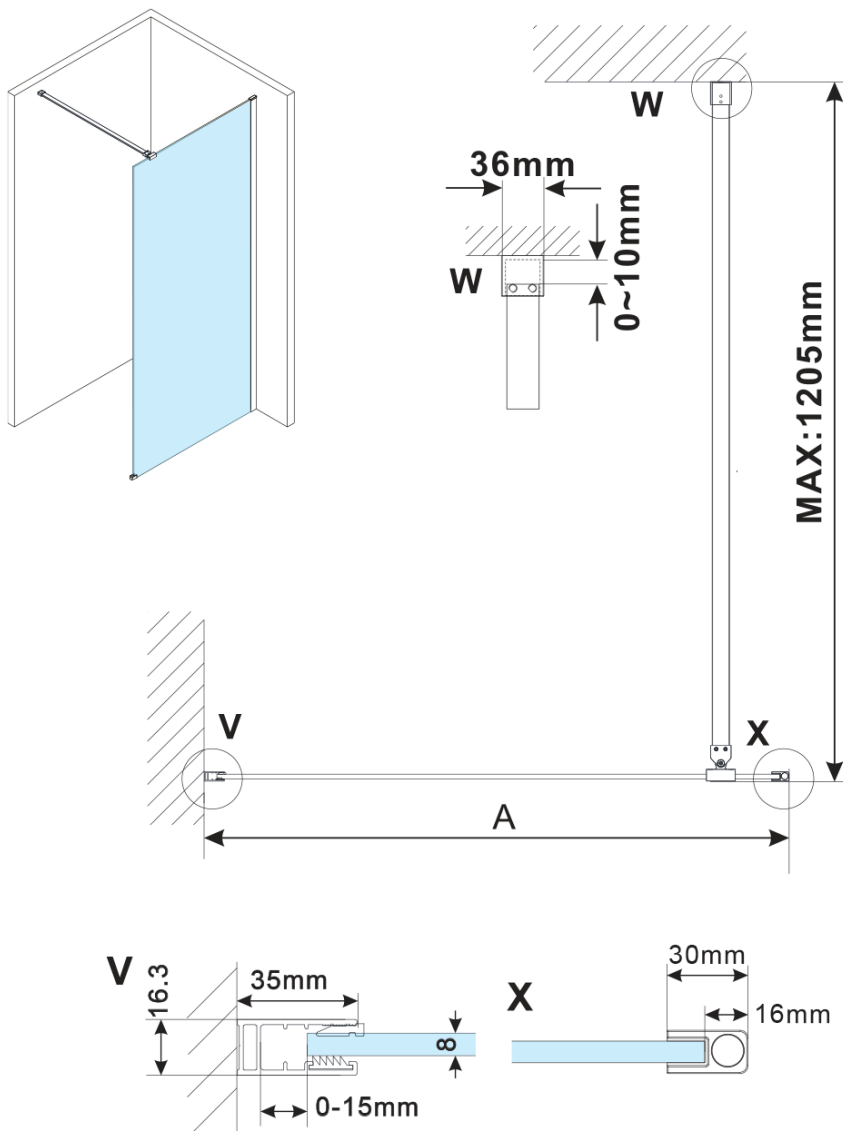

ESCA COPPER MATT jednodielna sprchová zástena na inštaláciu k stene, sklo Flute, 700 mm

Objednací kód: ES1370-09

Základné informácie

Značka: Polysan

Séria: ESCA

Rozmery

Šírka: 700 mm

Výška: 2100 mm

Vlastnosti

Farba profilu: Měď mat

Tvar: Jednostenná pevná

Typ výplne: Flute sklo

Úprava skla: Antidrop

Hrúbka skla: 8 mm

Balenie neobsahuje: Vzpera

Balenie: 2 ks

Záruka: 2 roky

ESCA COPPER MATT jednodielna sprchová zástena
na inštaláciu k stene, sklo Flute, 700 mm

Technický list

| MODEL | A,mm |
|------------------------------------|-----------|
| ES1070/ES1170/ES1270/ES1370/ES1570 | 690~705 |
| ES1080/ES1180/ES1280/ES1380/ES1580 | 790~805 |
| ES1090/ES1190/ES1290/ES1390/ES1590 | 890~905 |
| ES1010/ES1110/ES1210/ES1310/ES1510 | 990~1005 |
| ES1011/ES1111/ES1211/ES1311/ES1511 | 1090~1105 |
| ES1012/ES1112/ES1212/ES1312/ES1512 | 1190~1205 |

ESCA COPPER MATT jednodielna sprchová zástena
na inštaláciu k stene, sklo Flute, 700 mm

| MODEL | A,mm |
|------------------------------------|-----------|
| ES1070/ES1170/ES1270/ES1370/ES1570 | 690~705 |
| ES1080/ES1180/ES1280/ES1380/ES1580 | 790~805 |
| ES1090/ES1190/ES1290/ES1390/ES1590 | 890~905 |
| ES1010/ES1110/ES1210/ES1310/ES1510 | 990~1005 |
| ES1011/ES1111/ES1211/ES1311/ES1511 | 1090~1105 |
| ES1012/ES1112/ES1212/ES1312/ES1512 | 1190~1205 |
| ES1013/ES1113/ES1213/ES1313/ES1513 | 1290~1305 |
| ES1014/ES1114/ES1214/ES1314/ES1514 | 1390~1405 |
| ES1015/ES1115/ES1215/ES1315/ES1515 | 1490~1505 |