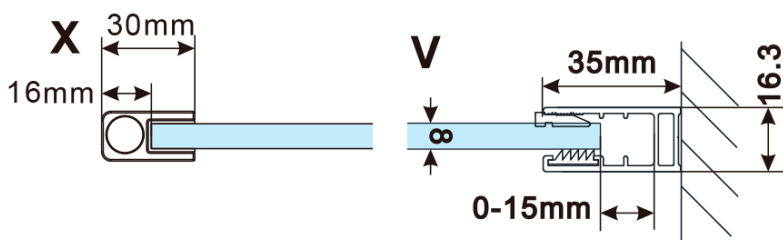

ESCA COPPER MATT jednodielna sprchová zástena na inštaláciu k stene, sklo Flute, 700 mm

Objednací kód: ES1370-09

Základné informácie

Značka: Polysan

Séria: ESCA

Rozmery

Šírka: 700 mm

Výška: 2100 mm

Vlastnosti

Farba profilu: Měď mat

Tvar: Jednostenná pevná

Typ výplne: Flute sklo

Úprava skla: Antidrop

Hrúbka skla: 8 mm

Balenie neobsahuje: Vzpera

Balenie: 2 ks

Záruka: 2 roky

ESCA COPPER MATT jednodielna sprchová zástena
na inštaláciu k stene, sklo Flute, 700 mm

Technický list

| MODEL | A,mm |
|------------------------------------|-----------|
| ES1070/ES1170/ES1270/ES1370/ES1570 | 690~705 |
| ES1080/ES1180/ES1280/ES1380/ES1580 | 790~805 |
| ES1090/ES1190/ES1290/ES1390/ES1590 | 890~905 |
| ES1010/ES1110/ES1210/ES1310/ES1510 | 990~1005 |
| ES1011/ES1111/ES1211/ES1311/ES1511 | 1090~1105 |
| ES1012/ES1112/ES1212/ES1312/ES1512 | 1190~1205 |

ESCA COPPER MATT jednodielna sprchová zástena
na inštaláciu k stene, sklo Flute, 700 mm

| MODEL | A,mm |
|------------------------------------|-----------|
| ES1070/ES1170/ES1270/ES1370/ES1570 | 690~705 |
| ES1080/ES1180/ES1280/ES1380/ES1580 | 790~805 |
| ES1090/ES1190/ES1290/ES1390/ES1590 | 890~905 |
| ES1010/ES1110/ES1210/ES1310/ES1510 | 990~1005 |
| ES1011/ES1111/ES1211/ES1311/ES1511 | 1090~1105 |
| ES1012/ES1112/ES1212/ES1312/ES1512 | 1190~1205 |
| ES1013/ES1113/ES1213/ES1313/ES1513 | 1290~1305 |
| ES1014/ES1114/ES1214/ES1314/ES1514 | 1390~1405 |
| ES1015/ES1115/ES1215/ES1315/ES1515 | 1490~1505 |