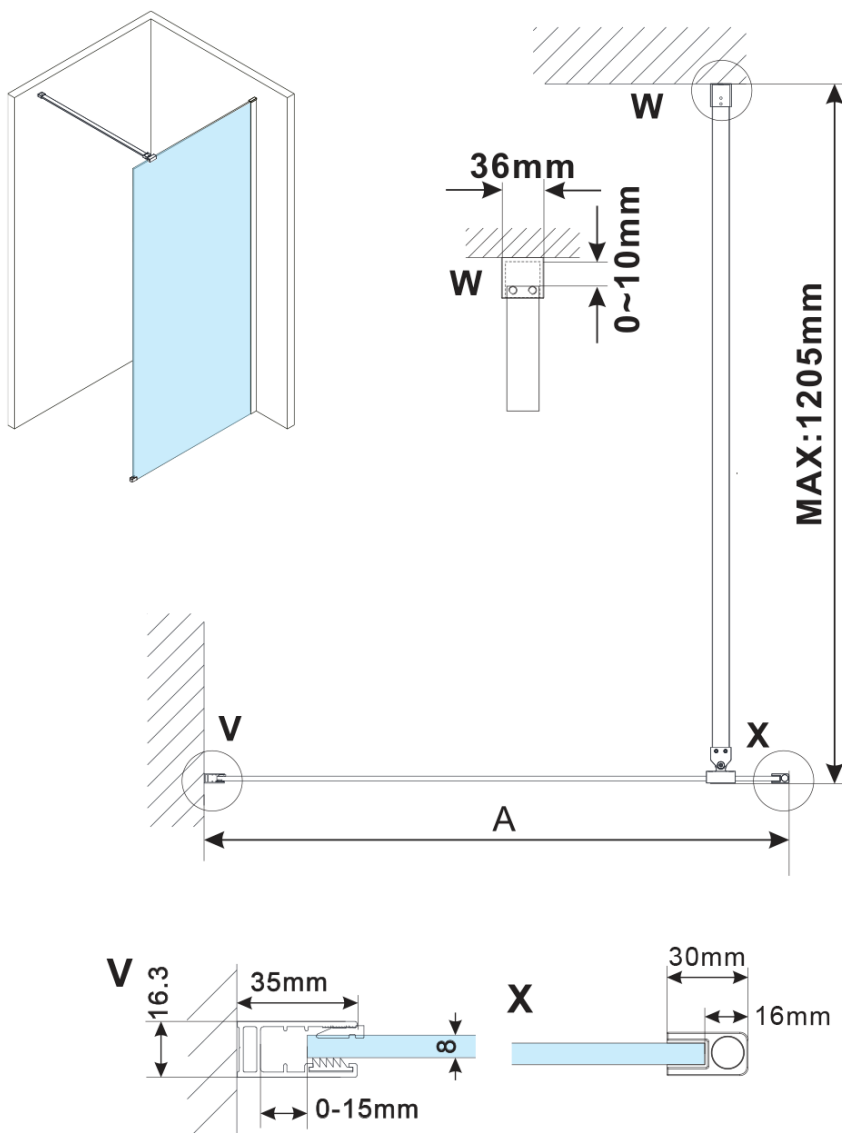

ESCA COPPER MATT jednodielna sprchová zástena na inštaláciu k stene, sklo Flute, 1500 mm

Objednací kód: ES1315-09

Základné informácie

Značka: Polysan

Séria: ESCA

Rozmery

Šírka: 1500 mm

Výška: 2100 mm

Vlastnosti

Farba profilu: Měď mat

Tvar: Jednostenná pevná

Typ výplne: Flute sklo

Úprava skla: Antidrop

Hrúbka skla: 8 mm

Balenie neobsahuje: Vzpera

Hmotnosť / ks: 41 kg

Balenie: 2 ks

Záruka: 2 roky

ESCA COPPER MATT jednodielna sprchová zástena
na inštaláciu k stene, sklo Flute, 1500 mm

Technický list

MODEL	A,mm
ES1070/ES1170/ES1270/ES1370/ES1570	690~705
ES1080/ES1180/ES1280/ES1380/ES1580	790~805
ES1090/ES1190/ES1290/ES1390/ES1590	890~905
ES1010/ES1110/ES1210/ES1310/ES1510	990~1005
ES1011/ES1111/ES1211/ES1311/ES1511	1090~1105
ES1012/ES1112/ES1212/ES1312/ES1512	1190~1205
ES1013/ES1113/ES1213/ES1313/ES1513	1290~1305
ES1014/ES1114/ES1214/ES1314/ES1514	1390~1405
ES1015/ES1115/ES1215/ES1315/ES1515	1490~1505