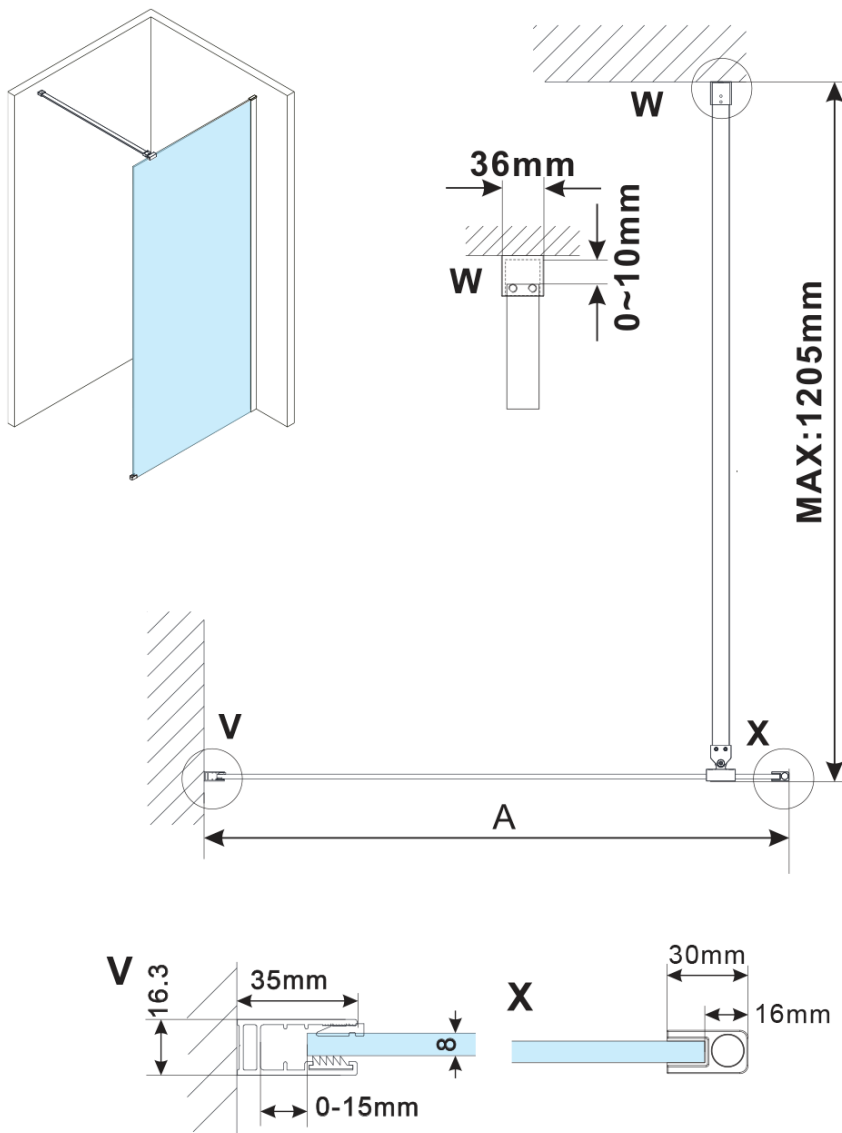

ESCA COPPER MATT jednodielna sprchová zástena na inštaláciu k stene, sklo Flute, 1400 mm

Objednací kód: ES1314-09

Základné informácie

Značka: Polysan

Séria: ESCA

Rozmery

Šírka: 1400 mm

Výška: 2100 mm

Vlastnosti

Farba profilu: Měď mat

Tvar: Jednostenná pevná

Typ výplne: Flute sklo

Úprava skla: Antidrop

Hrúbka skla: 8 mm

Balenie neobsahuje: Vzpera

Hmotnosť / ks: 41 kg

Balenie: 2 ks

Záruka: 2 roky

ESCA COPPER MATT jednodielna sprchová zástena
na inštaláciu k stene, sklo Flute, 1400 mm

Technický list

MODEL	A,mm
ES1070/ES1170/ES1270/ES1370/ES1570	690~705
ES1080/ES1180/ES1280/ES1380/ES1580	790~805
ES1090/ES1190/ES1290/ES1390/ES1590	890~905
ES1010/ES1110/ES1210/ES1310/ES1510	990~1005
ES1011/ES1111/ES1211/ES1311/ES1511	1090~1105
ES1012/ES1112/ES1212/ES1312/ES1512	1190~1205
ES1013/ES1113/ES1213/ES1313/ES1513	1290~1305
ES1014/ES1114/ES1214/ES1314/ES1514	1390~1405
ES1015/ES1115/ES1215/ES1315/ES1515	1490~1505