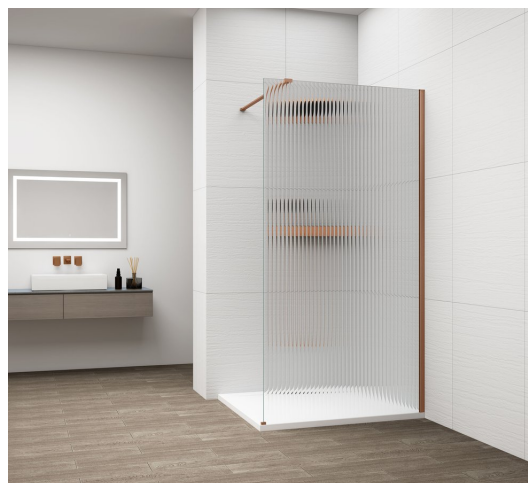

ESCA COPPER MATT jednodielna sprchová zástena na inštaláciu k stene, sklo Flute, 1300 mm

Objednací kód: ES1313-09

Základné informácie

Značka: Polysan

Séria: ESCA

Rozmery

Šírka: 1300 mm

Výška: 2100 mm

Vlastnosti

Farba profilu: Měď mat

Tvar: Jednostenná pevná

Typ výplne: Flute sklo

Úprava skla: Antidrop

Hrúbka skla: 8 mm

Balenie neobsahuje: Vzpera

Hmotnosť / ks: 41 kg

Balenie: 2 ks

Záruka: 2 roky

ESCA COPPER MATT jednodielna sprchová zástena
na inštaláciu k stene, sklo Flute, 1300 mm

Technický list

| MODEL | A,mm |
|------------------------------------|-----------|
| ES1070/ES1170/ES1270/ES1370/ES1570 | 690~705 |
| ES1080/ES1180/ES1280/ES1380/ES1580 | 790~805 |
| ES1090/ES1190/ES1290/ES1390/ES1590 | 890~905 |
| ES1010/ES1110/ES1210/ES1310/ES1510 | 990~1005 |
| ES1011/ES1111/ES1211/ES1311/ES1511 | 1090~1105 |
| ES1012/ES1112/ES1212/ES1312/ES1512 | 1190~1205 |
| ES1013/ES1113/ES1213/ES1313/ES1513 | 1290~1305 |
| ES1014/ES1114/ES1214/ES1314/ES1514 | 1390~1405 |
| ES1015/ES1115/ES1215/ES1315/ES1515 | 1490~1505 |