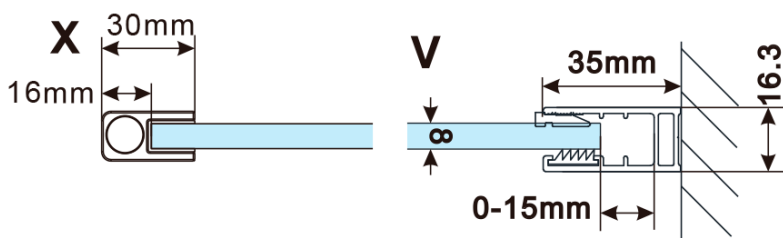

ESCA COPPER MATT jednodielna sprchová zástena na inštaláciu k stene, sklo Flute, 1200 mm

Objednací kód: ES1312-09

Základné informácie

Značka: Polysan

Séria: ESCA

Rozmery

Šírka: 1200 mm

Výška: 2100 mm

Hrúbka skla: 8 mm

Balenie neobsahuje: Vzpera

ESCA COPPER MATT jednodielna sprchová zástena
na inštaláciu k stene, sklo Flute, 1200 mm

Technický list

MODEL	A,mm
ES1070/ES1170/ES1270/ES1370/ES1570	690~705
ES1080/ES1180/ES1280/ES1380/ES1580	790~805
ES1090/ES1190/ES1290/ES1390/ES1590	890~905
ES1010/ES1110/ES1210/ES1310/ES1510	990~1005
ES1011/ES1111/ES1211/ES1311/ES1511	1090~1105
ES1012/ES1112/ES1212/ES1312/ES1512	1190~1205

ESCA COPPER MATT jednodielna sprchová zástena
na inštaláciu k stene, sklo Flute, 1200 mm

MODEL	A,mm
ES1070/ES1170/ES1270/ES1370/ES1570	690~705
ES1080/ES1180/ES1280/ES1380/ES1580	790~805
ES1090/ES1190/ES1290/ES1390/ES1590	890~905
ES1010/ES1110/ES1210/ES1310/ES1510	990~1005
ES1011/ES1111/ES1211/ES1311/ES1511	1090~1105
ES1012/ES1112/ES1212/ES1312/ES1512	1190~1205
ES1013/ES1113/ES1213/ES1313/ES1513	1290~1305
ES1014/ES1114/ES1214/ES1314/ES1514	1390~1405
ES1015/ES1115/ES1215/ES1315/ES1515	1490~1505