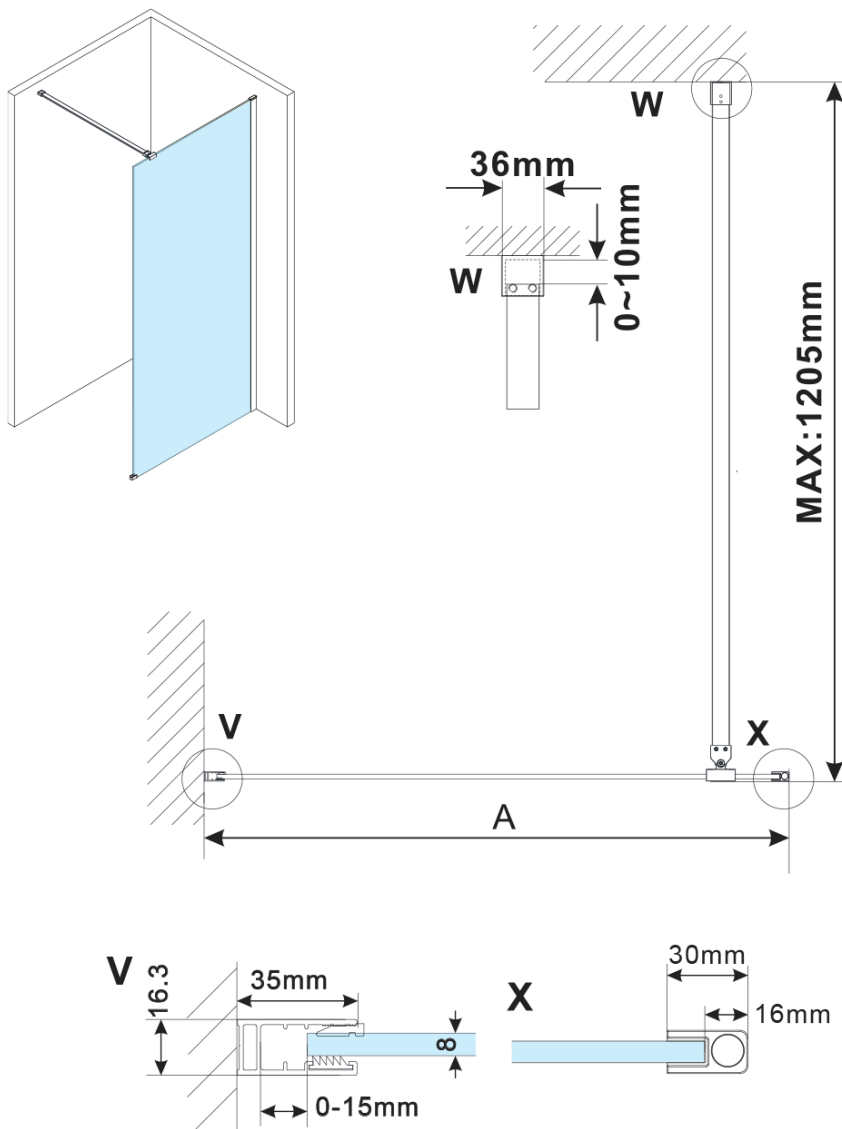

ESCA COPPER MATT jednodielna sprchová zástena na inštaláciu k stene, sklo Flute, 1200 mm

Objednací kód: ES1312-09

Základné informácie

Značka: Polysan

Séria: ESCA

Rozmery

Šírka: 1200 mm

Výška: 2100 mm

Vlastnosti

Farba profilu: Měď mat

Tvar: Jednostenná pevná

Typ výplne: Flute sklo

Úprava skla: Antidrop

Hrúbka skla: 8 mm

Balenie neobsahuje: Vzpera

Hmotnosť / ks: 41 kg

Balenie: 2 ks

Záruka: 2 roky

ESCA COPPER MATT jednodielna sprchová zástena
na inštaláciu k stene, sklo Flute, 1200 mm

Technický list

MODEL	A,mm
ES1070/ES1170/ES1270/ES1370/ES1570	690~705
ES1080/ES1180/ES1280/ES1380/ES1580	790~805
ES1090/ES1190/ES1290/ES1390/ES1590	890~905
ES1010/ES1110/ES1210/ES1310/ES1510	990~1005
ES1011/ES1111/ES1211/ES1311/ES1511	1090~1105
ES1012/ES1112/ES1212/ES1312/ES1512	1190~1205

ESCA COPPER MATT jednodielna sprchová zástena
na inštaláciu k stene, sklo Flute, 1200 mm

MODEL	A,mm
ES1070/ES1170/ES1270/ES1370/ES1570	690~705
ES1080/ES1180/ES1280/ES1380/ES1580	790~805
ES1090/ES1190/ES1290/ES1390/ES1590	890~905
ES1010/ES1110/ES1210/ES1310/ES1510	990~1005
ES1011/ES1111/ES1211/ES1311/ES1511	1090~1105
ES1012/ES1112/ES1212/ES1312/ES1512	1190~1205
ES1013/ES1113/ES1213/ES1313/ES1513	1290~1305
ES1014/ES1114/ES1214/ES1314/ES1514	1390~1405
ES1015/ES1115/ES1215/ES1315/ES1515	1490~1505