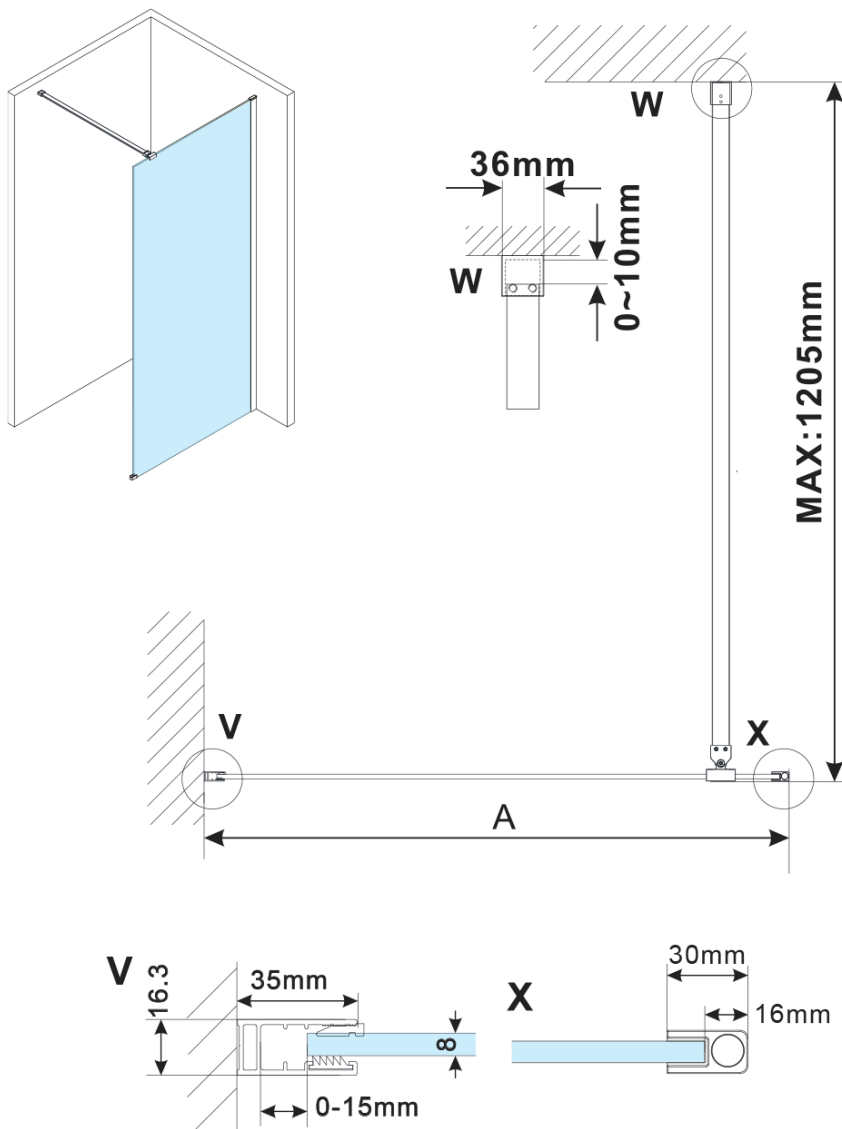

ESCA COPPER MATT jednodielna sprchová zástena na inštaláciu k stene, sklo Flute, 1200 mm

Objednací kód: ES1312-09

Základné informácie

Značka: Polysan

Séria: ESCA

Rozmery

Šírka: 1200 mm

Výška: 2100 mm

Hrúbka skla: 8 mm

Balenie neobsahuje: Vzpera

ESCA COPPER MATT jednodielna sprchová zástena
na inštaláciu k stene, sklo Flute, 1200 mm

Technický list

MODEL	A,mm
ES1070/ES1170/ES1270/ES1370/ES1570	690~705
ES1080/ES1180/ES1280/ES1380/ES1580	790~805
ES1090/ES1190/ES1290/ES1390/ES1590	890~905
ES1010/ES1110/ES1210/ES1310/ES1510	990~1005
ES1011/ES1111/ES1211/ES1311/ES1511	1090~1105
ES1012/ES1112/ES1212/ES1312/ES1512	1190~1205

ESCA COPPER MATT jednodielna sprchová zástena
na inštaláciu k stene, sklo Flute, 1200 mm

MODEL	A,mm
ES1070/ES1170/ES1270/ES1370/ES1570	690~705
ES1080/ES1180/ES1280/ES1380/ES1580	790~805
ES1090/ES1190/ES1290/ES1390/ES1590	890~905
ES1010/ES1110/ES1210/ES1310/ES1510	990~1005
ES1011/ES1111/ES1211/ES1311/ES1511	1090~1105
ES1012/ES1112/ES1212/ES1312/ES1512	1190~1205
ES1013/ES1113/ES1213/ES1313/ES1513	1290~1305
ES1014/ES1114/ES1214/ES1314/ES1514	1390~1405
ES1015/ES1115/ES1215/ES1315/ES1515	1490~1505