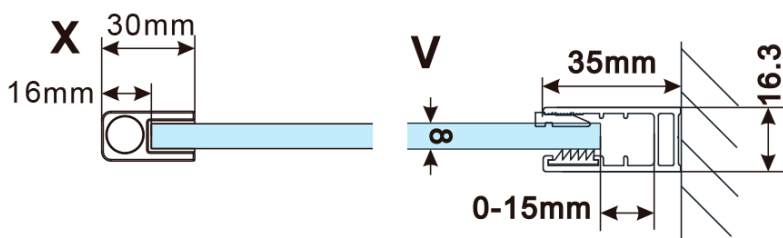

ESCA COPPER MATT jednodielna sprchová zástena na inštaláciu k stene, sklo Flute, 1200 mm

Objednací kód: ES1312-09

Základné informácie

Značka: Polysan

Séria: ESCA

Rozmery

Šírka: 1200 mm

Výška: 2100 mm

Vlastnosti

Farba profilu: Měď mat

Tvar: Jednostenná pevná

Typ výplne: Flute sklo

Úprava skla: Antidrop

Hrúbka skla: 8 mm

Balenie neobsahuje: Vzpera

Hmotnosť / ks: 41 kg

Balenie: 2 ks

Záruka: 2 roky

ESCA COPPER MATT jednodielna sprchová zástena
na inštaláciu k stene, sklo Flute, 1200 mm

Technický list

MODEL	A,mm
ES1070/ES1170/ES1270/ES1370/ES1570	690~705
ES1080/ES1180/ES1280/ES1380/ES1580	790~805
ES1090/ES1190/ES1290/ES1390/ES1590	890~905
ES1010/ES1110/ES1210/ES1310/ES1510	990~1005
ES1011/ES1111/ES1211/ES1311/ES1511	1090~1105
ES1012/ES1112/ES1212/ES1312/ES1512	1190~1205

ESCA COPPER MATT jednodielna sprchová zástena
na inštaláciu k stene, sklo Flute, 1200 mm

MODEL	A,mm
ES1070/ES1170/ES1270/ES1370/ES1570	690~705
ES1080/ES1180/ES1280/ES1380/ES1580	790~805
ES1090/ES1190/ES1290/ES1390/ES1590	890~905
ES1010/ES1110/ES1210/ES1310/ES1510	990~1005
ES1011/ES1111/ES1211/ES1311/ES1511	1090~1105
ES1012/ES1112/ES1212/ES1312/ES1512	1190~1205
ES1013/ES1113/ES1213/ES1313/ES1513	1290~1305
ES1014/ES1114/ES1214/ES1314/ES1514	1390~1405
ES1015/ES1115/ES1215/ES1315/ES1515	1490~1505