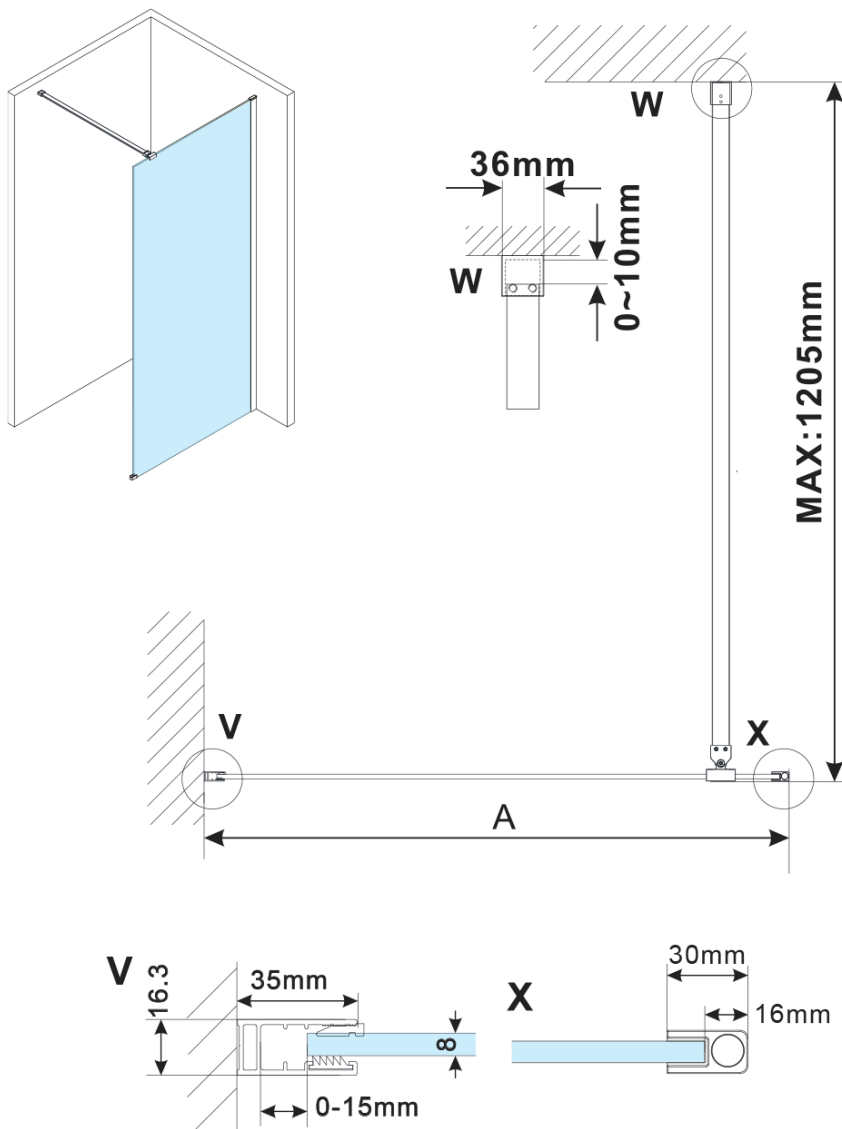

ESCA COPPER MATT jednodielna sprchová zástena na inštaláciu k stene, sklo Flute, 1100 mm

Objednací kód: ES1311-09

Základné informácie

Značka: Polysan

Séria: ESCA

Rozmery

Šírka: 1100 mm

Výška: 2100 mm

Vlastnosti

Farba profilu: Měď mat

Tvar: Jednostenná pevná

Typ výplne: Flute sklo

Úprava skla: Antidrop

Hrúbka skla: 8 mm

Balenie neobsahuje: Vzpera

Hmotnosť / ks: 41 kg

Balenie: 2 ks

Záruka: 2 roky

ESCA COPPER MATT jednodielna sprchová zástena
na inštaláciu k stene, sklo Flute, 1100 mm

Technický list

MODEL	A,mm
ES1070/ES1170/ES1270/ES1370/ES1570	690~705
ES1080/ES1180/ES1280/ES1380/ES1580	790~805
ES1090/ES1190/ES1290/ES1390/ES1590	890~905
ES1010/ES1110/ES1210/ES1310/ES1510	990~1005
ES1011/ES1111/ES1211/ES1311/ES1511	1090~1105
ES1012/ES1112/ES1212/ES1312/ES1512	1190~1205

ESCA COPPER MATT jednodielna sprchová zástena
na inštaláciu k stene, sklo Flute, 1100 mm

MODEL	A,mm
ES1070/ES1170/ES1270/ES1370/ES1570	690~705
ES1080/ES1180/ES1280/ES1380/ES1580	790~805
ES1090/ES1190/ES1290/ES1390/ES1590	890~905
ES1010/ES1110/ES1210/ES1310/ES1510	990~1005
ES1011/ES1111/ES1211/ES1311/ES1511	1090~1105
ES1012/ES1112/ES1212/ES1312/ES1512	1190~1205
ES1013/ES1113/ES1213/ES1313/ES1513	1290~1305
ES1014/ES1114/ES1214/ES1314/ES1514	1390~1405
ES1015/ES1115/ES1215/ES1315/ES1515	1490~1505