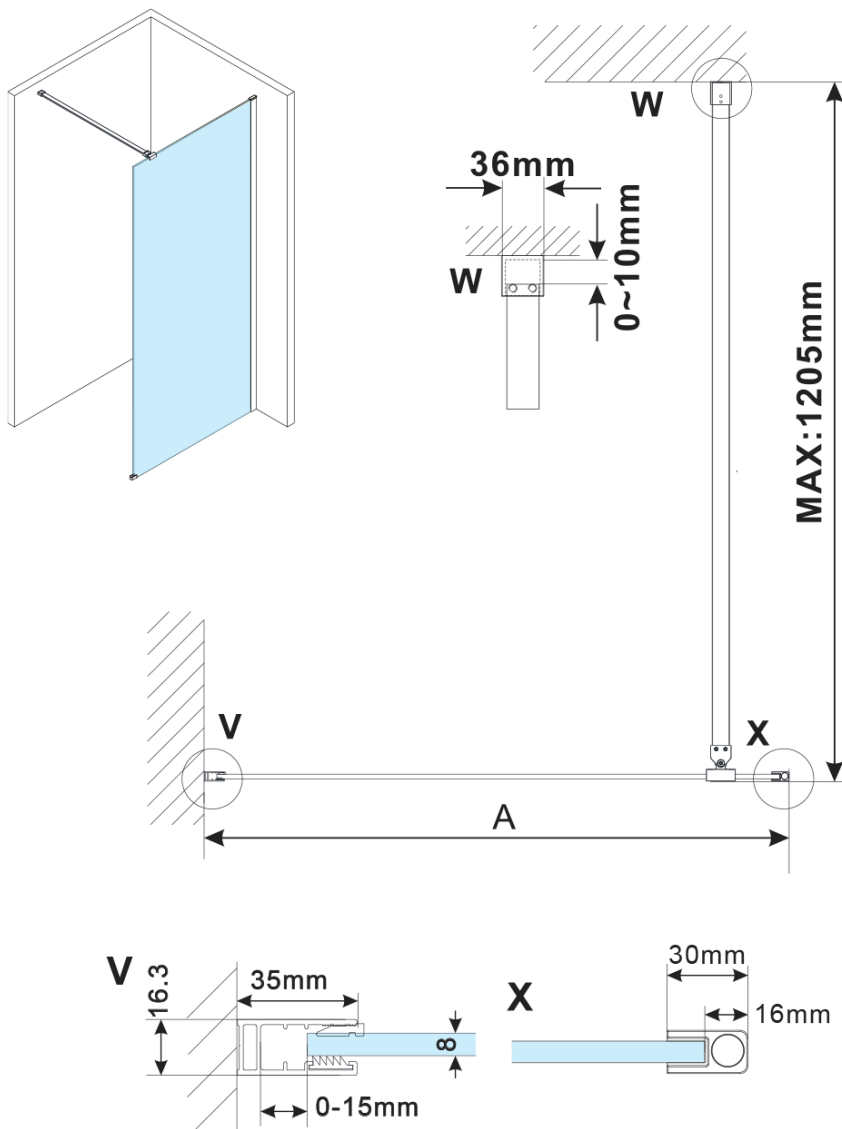

ESCA COPPER MATT jednodielna sprchová zástena na inštaláciu k stene, sklo Flute, 1100 mm

Objednací kód: ES1311-09

Základné informácie

Značka: Polysan

Séria: ESCA

Rozmery

Šírka: 1100 mm

Výška: 2100 mm

Hrúbka skla: 8 mm

Balenie neobsahuje: Vzpera

ESCA COPPER MATT jednodielna sprchová zástena
na inštaláciu k stene, sklo Flute, 1100 mm

Technický list

MODEL	A,mm
ES1070/ES1170/ES1270/ES1370/ES1570	690~705
ES1080/ES1180/ES1280/ES1380/ES1580	790~805
ES1090/ES1190/ES1290/ES1390/ES1590	890~905
ES1010/ES1110/ES1210/ES1310/ES1510	990~1005
ES1011/ES1111/ES1211/ES1311/ES1511	1090~1105
ES1012/ES1112/ES1212/ES1312/ES1512	1190~1205

ESCA COPPER MATT jednodielna sprchová zástena
na inštaláciu k stene, sklo Flute, 1100 mm

MODEL	A,mm
ES1070/ES1170/ES1270/ES1370/ES1570	690~705
ES1080/ES1180/ES1280/ES1380/ES1580	790~805
ES1090/ES1190/ES1290/ES1390/ES1590	890~905
ES1010/ES1110/ES1210/ES1310/ES1510	990~1005
ES1011/ES1111/ES1211/ES1311/ES1511	1090~1105
ES1012/ES1112/ES1212/ES1312/ES1512	1190~1205
ES1013/ES1113/ES1213/ES1313/ES1513	1290~1305
ES1014/ES1114/ES1214/ES1314/ES1514	1390~1405
ES1015/ES1115/ES1215/ES1315/ES1515	1490~1505