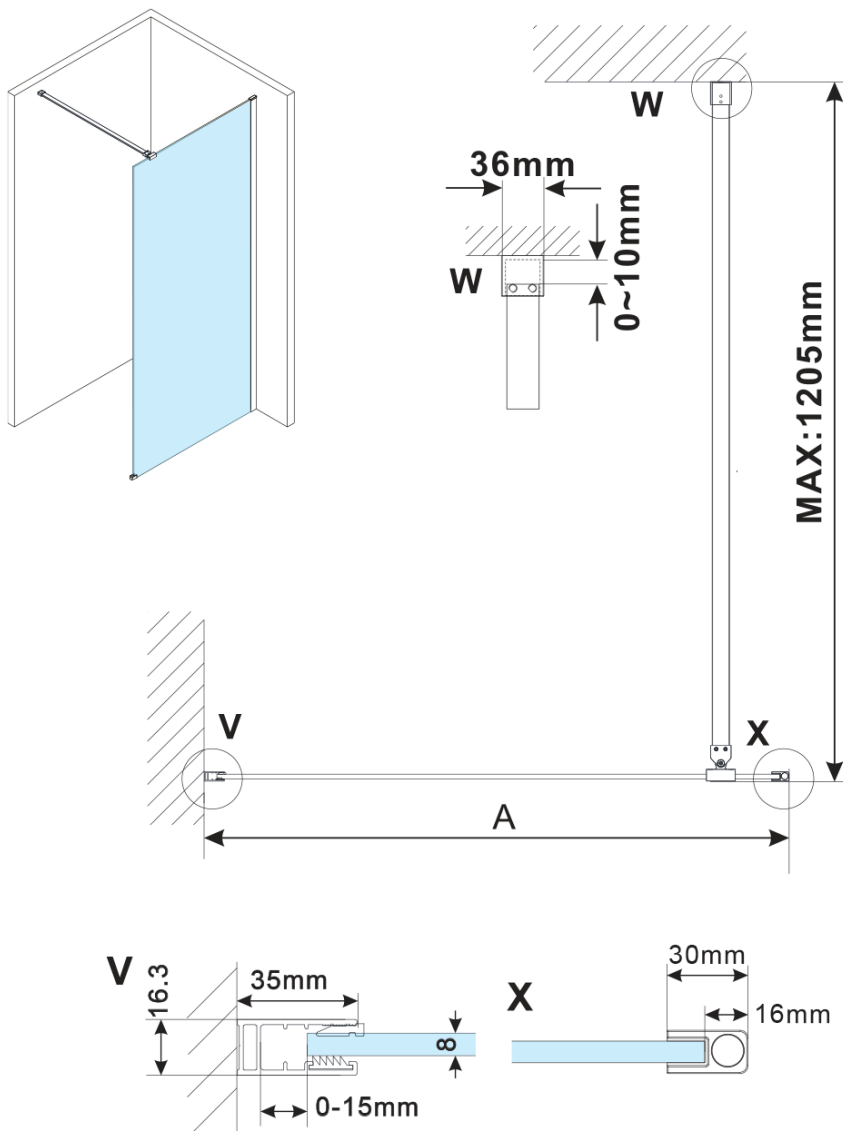

ESCA COPPER MATT jednodielna sprchová zástena na inštaláciu k stene, sklo Flute, 1000 mm

Objednací kód: ES1310-09

Základné informácie

Značka: Polysan

Séria: ESCA

Rozmery

Šírka: 1000 mm

Výška: 2100 mm

Vlastnosti

Farba profilu: Měď mat

Tvar: Jednostenná pevná

Typ výplne: Flute sklo

Úprava skla: Antidrop

Hrúbka skla: 8 mm

Balenie neobsahuje: Vzpera

Hmotnosť / ks: 41 kg

Balenie: 2 ks

Záruka: 2 roky

ESCA COPPER MATT jednodielna sprchová zástena
na inštaláciu k stene, sklo Flute, 1000 mm

Technický list

MODEL	A,mm
ES1070/ES1170/ES1270/ES1370/ES1570	690~705
ES1080/ES1180/ES1280/ES1380/ES1580	790~805
ES1090/ES1190/ES1290/ES1390/ES1590	890~905
ES1010/ES1110/ES1210/ES1310/ES1510	990~1005
ES1011/ES1111/ES1211/ES1311/ES1511	1090~1105
ES1012/ES1112/ES1212/ES1312/ES1512	1190~1205

ESCA COPPER MATT jednodielna sprchová zástena
na inštaláciu k stene, sklo Flute, 1000 mm

MODEL	A,mm
ES1070/ES1170/ES1270/ES1370/ES1570	690~705
ES1080/ES1180/ES1280/ES1380/ES1580	790~805
ES1090/ES1190/ES1290/ES1390/ES1590	890~905
ES1010/ES1110/ES1210/ES1310/ES1510	990~1005
ES1011/ES1111/ES1211/ES1311/ES1511	1090~1105
ES1012/ES1112/ES1212/ES1312/ES1512	1190~1205
ES1013/ES1113/ES1213/ES1313/ES1513	1290~1305
ES1014/ES1114/ES1214/ES1314/ES1514	1390~1405
ES1015/ES1115/ES1215/ES1315/ES1515	1490~1505