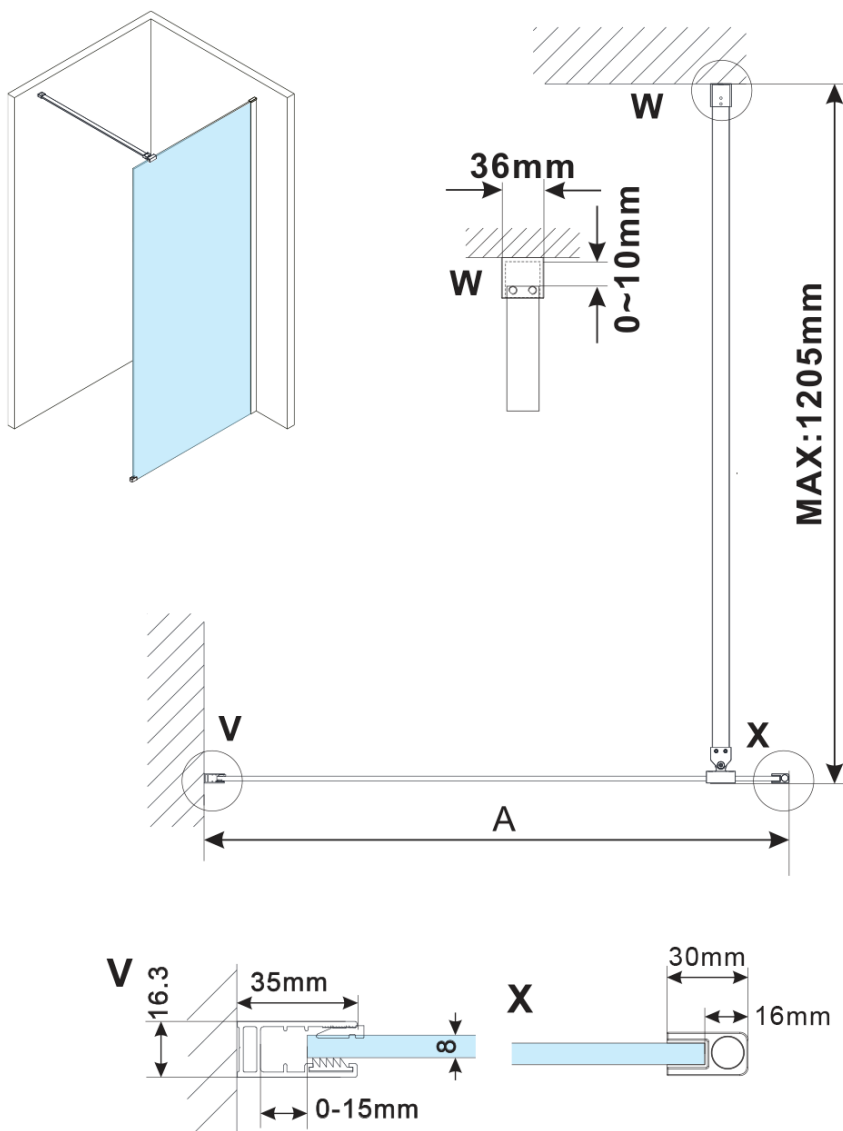

ESCA COPPER MATT jednodielna sprchová zástena na inštaláciu k stene, sklo Flute, 1000 mm

Objednací kód: ES1310-09

Základné informácie

Značka: Polysan

Séria: ESCA

Rozmery

Šírka: 1000 mm

Výška: 2100 mm

Hrúbka skla: 8 mm

Balenie neobsahuje: Vzpera

ESCA COPPER MATT jednodielna sprchová zástena
na inštaláciu k stene, sklo Flute, 1000 mm

Technický list

MODEL	A,mm
ES1070/ES1170/ES1270/ES1370/ES1570	690~705
ES1080/ES1180/ES1280/ES1380/ES1580	790~805
ES1090/ES1190/ES1290/ES1390/ES1590	890~905
ES1010/ES1110/ES1210/ES1310/ES1510	990~1005
ES1011/ES1111/ES1211/ES1311/ES1511	1090~1105
ES1012/ES1112/ES1212/ES1312/ES1512	1190~1205

ESCA COPPER MATT jednodielna sprchová zástena
na inštaláciu k stene, sklo Flute, 1000 mm

MODEL	A,mm
ES1070/ES1170/ES1270/ES1370/ES1570	690~705
ES1080/ES1180/ES1280/ES1380/ES1580	790~805
ES1090/ES1190/ES1290/ES1390/ES1590	890~905
ES1010/ES1110/ES1210/ES1310/ES1510	990~1005
ES1011/ES1111/ES1211/ES1311/ES1511	1090~1105
ES1012/ES1112/ES1212/ES1312/ES1512	1190~1205
ES1013/ES1113/ES1213/ES1313/ES1513	1290~1305
ES1014/ES1114/ES1214/ES1314/ES1514	1390~1405
ES1015/ES1115/ES1215/ES1315/ES1515	1490~1505