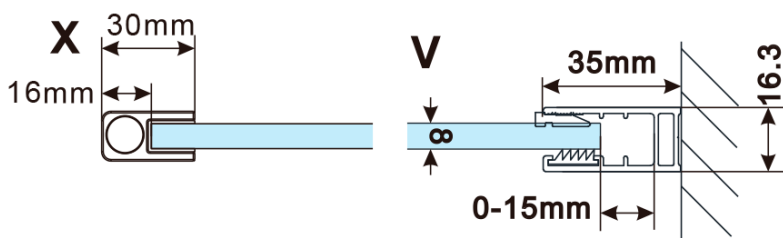

## Rozmery

Šírka: 900 mm

Výška: 2100 mm

## Vlastnosti

Farba profilu: Měď mat

Tvar: Jednostenná pevná

Typ výplne: Matné sklo

Úprava skla: Antidrop

Hrúbka skla: 8 mm

Balenie neobsahuje: Vzpera

Hmotnosť / ks: 41 kg

Balenie: 2 ks

Záruka: 2 roky

ESCA COPPER MATT jednodielna sprchová zástena  
na inštaláciu k stene, matné sklo, 900 mm

Technický list

MODEL	A,mm
ES1070/ES1170/ES1270/ES1370/ES1570	690~705
ES1080/ES1180/ES1280/ES1380/ES1580	790~805
ES1090/ES1190/ES1290/ES1390/ES1590	890~905
ES1010/ES1110/ES1210/ES1310/ES1510	990~1005
ES1011/ES1111/ES1211/ES1311/ES1511	1090~1105
ES1012/ES1112/ES1212/ES1312/ES1512	1190~1205

ESCA COPPER MATT jednodielna sprchová zástena  
na inštaláciu k stene, matné sklo, 900 mm

MODEL	A,mm
ES1070/ES1170/ES1270/ES1370/ES1570	690~705
ES1080/ES1180/ES1280/ES1380/ES1580	790~805
ES1090/ES1190/ES1290/ES1390/ES1590	890~905
ES1010/ES1110/ES1210/ES1310/ES1510	990~1005
ES1011/ES1111/ES1211/ES1311/ES1511	1090~1105
ES1012/ES1112/ES1212/ES1312/ES1512	1190~1205
ES1013/ES1113/ES1213/ES1313/ES1513	1290~1305
ES1014/ES1114/ES1214/ES1314/ES1514	1390~1405
ES1015/ES1115/ES1215/ES1315/ES1515	1490~1505