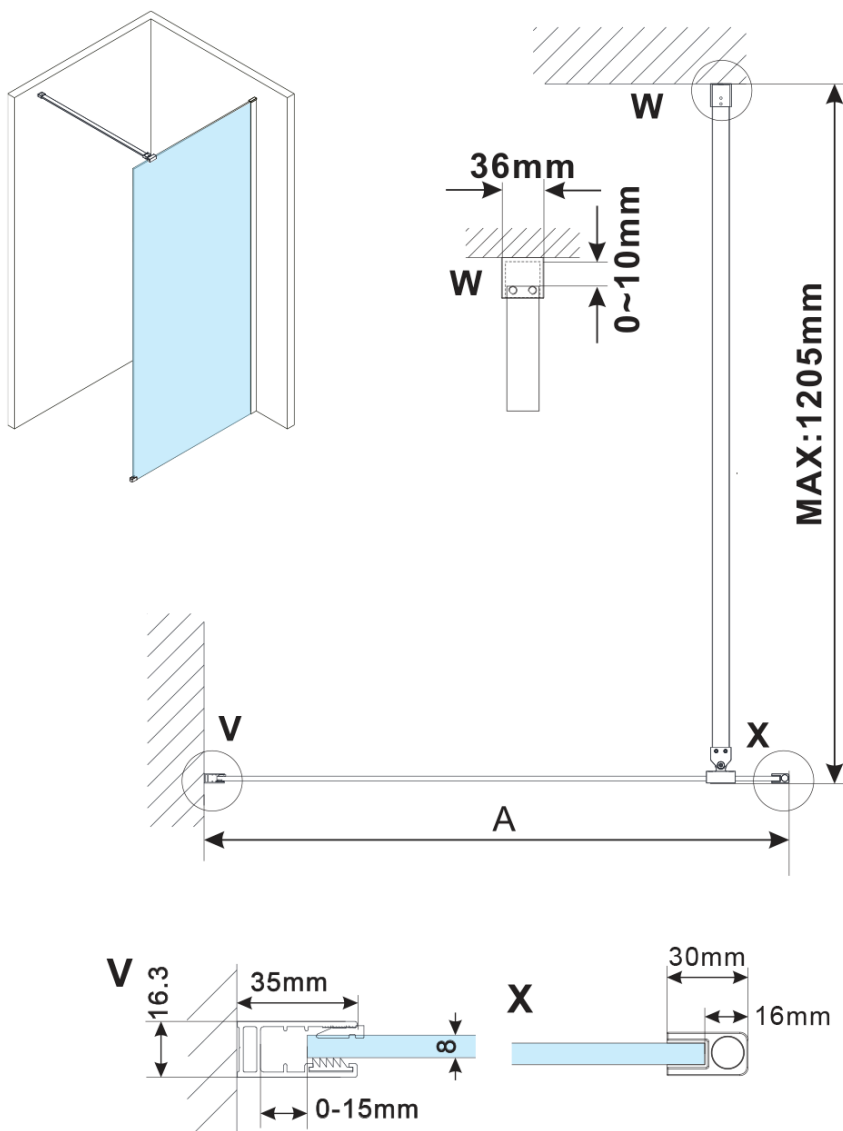

## Rozmery

Šírka: 900 mm

Výška: 2100 mm

## Vlastnosti

Farba profilu: Měď mat

Tvar: Jednostenná pevná

Typ výplne: Matné sklo

Úprava skla: Antidrop

Hrúbka skla: 8 mm

Balenie neobsahuje: Vzpera

Hmotnosť / ks: 41 kg

Balenie: 2 ks

Záruka: 2 roky

ESCA COPPER MATT jednodielna sprchová zástena  
na inštaláciu k stene, matné sklo, 900 mm

Technický list

MODEL	A,mm
ES1070/ES1170/ES1270/ES1370/ES1570	690~705
ES1080/ES1180/ES1280/ES1380/ES1580	790~805
ES1090/ES1190/ES1290/ES1390/ES1590	890~905
ES1010/ES1110/ES1210/ES1310/ES1510	990~1005
ES1011/ES1111/ES1211/ES1311/ES1511	1090~1105
ES1012/ES1112/ES1212/ES1312/ES1512	1190~1205

ESCA COPPER MATT jednodielna sprchová zástena  
na inštaláciu k stene, matné sklo, 900 mm

MODEL	A,mm
ES1070/ES1170/ES1270/ES1370/ES1570	690~705
ES1080/ES1180/ES1280/ES1380/ES1580	790~805
ES1090/ES1190/ES1290/ES1390/ES1590	890~905
ES1010/ES1110/ES1210/ES1310/ES1510	990~1005
ES1011/ES1111/ES1211/ES1311/ES1511	1090~1105
ES1012/ES1112/ES1212/ES1312/ES1512	1190~1205
ES1013/ES1113/ES1213/ES1313/ES1513	1290~1305
ES1014/ES1114/ES1214/ES1314/ES1514	1390~1405
ES1015/ES1115/ES1215/ES1315/ES1515	1490~1505