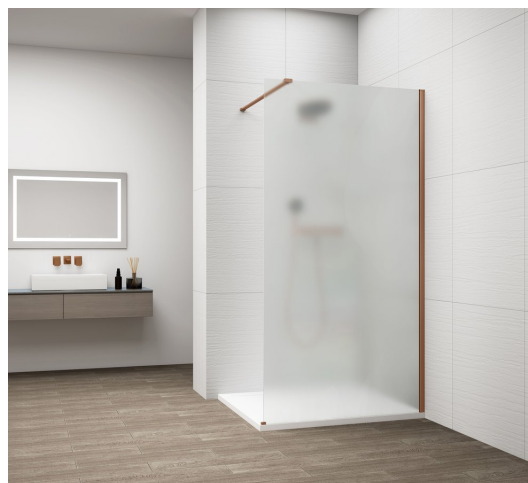

# ESCA COPPER MATT jednodielna sprchová zástena na inštaláciu k stene, matné sklo, 900 mm

Objednací kód: ES1190-09

## Vlastnosti

Farba profilu: Měď mat

Tvar: Jednostenná pevná

Typ výplne: Matné sklo

Úprava skla: Antidrop

Hrúbka skla: 8 mm

Balenie neobsahuje: Vzpera

Hmotnosť / ks: 41 kg

Balenie: 2 ks

Záruka: 2 roky

ESCA COPPER MATT jednodielna sprchová zástena  
na inštaláciu k stene, matné sklo, 900 mm

Technický list

MODEL	A,mm
ES1070/ES1170/ES1270/ES1370/ES1570	690~705
ES1080/ES1180/ES1280/ES1380/ES1580	790~805
ES1090/ES1190/ES1290/ES1390/ES1590	890~905
ES1010/ES1110/ES1210/ES1310/ES1510	990~1005
ES1011/ES1111/ES1211/ES1311/ES1511	1090~1105
ES1012/ES1112/ES1212/ES1312/ES1512	1190~1205