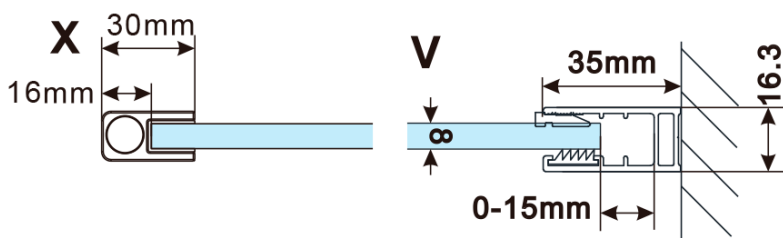

ESCA COPPER MATT jednodielna sprchová zástena na inštaláciu k stene, matné sklo, 800 mm

Objednací kód: ES1180-09

Základné informácie

Značka: Polysan

Séria: ESCA

Rozmery

Šírka: 800 mm

Výška: 2100 mm

Vlastnosti

Farba profilu: Měď mat

Tvar: Jednostenná pevná

Typ výplne: Matné sklo

Úprava skla: Antidrop

Hrúbka skla: 8 mm

Balenie neobsahuje: Vzpera

Hmotnosť / ks: 41 kg

Balenie: 2 ks

Záruka: 2 roky

ESCA COPPER MATT jednodielna sprchová zástena
na inštaláciu k stene, matné sklo, 800 mm

Technický list

MODEL	A,mm
ES1070/ES1170/ES1270/ES1370/ES1570	690~705
ES1080/ES1180/ES1280/ES1380/ES1580	790~805
ES1090/ES1190/ES1290/ES1390/ES1590	890~905
ES1010/ES1110/ES1210/ES1310/ES1510	990~1005
ES1011/ES1111/ES1211/ES1311/ES1511	1090~1105
ES1012/ES1112/ES1212/ES1312/ES1512	1190~1205

ESCA COPPER MATT jednodielna sprchová zástena
na inštaláciu k stene, matné sklo, 800 mm

MODEL	A,mm
ES1070/ES1170/ES1270/ES1370/ES1570	690~705
ES1080/ES1180/ES1280/ES1380/ES1580	790~805
ES1090/ES1190/ES1290/ES1390/ES1590	890~905
ES1010/ES1110/ES1210/ES1310/ES1510	990~1005
ES1011/ES1111/ES1211/ES1311/ES1511	1090~1105
ES1012/ES1112/ES1212/ES1312/ES1512	1190~1205
ES1013/ES1113/ES1213/ES1313/ES1513	1290~1305
ES1014/ES1114/ES1214/ES1314/ES1514	1390~1405
ES1015/ES1115/ES1215/ES1315/ES1515	1490~1505