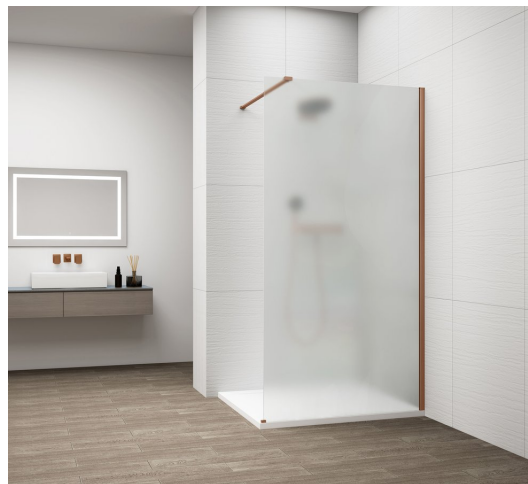

ESCA COPPER MATT jednodielna sprchová zástena na inštaláciu k stene, matné sklo, 800 mm

Objednací kód: ES1180-09

Základné informácie

Značka: Polysan

Séria: ESCA

Rozmery

Šírka: 800 mm

Výška: 2100 mm

Vlastnosti

Farba profilu: Měď mat

Tvar: Jednostenná pevná

Typ výplne: Matné sklo

Úprava skla: Antidrop

Hrúbka skla: 8 mm

Balenie neobsahuje: Vzpera

Hmotnosť / ks: 41 kg

Balenie: 2 ks

Záruka: 2 roky

ESCA COPPER MATT jednodielna sprchová zástena
na inštaláciu k stene, matné sklo, 800 mm

Technický list

MODEL	A,mm
ES1070/ES1170/ES1270/ES1370/ES1570	690~705
ES1080/ES1180/ES1280/ES1380/ES1580	790~805
ES1090/ES1190/ES1290/ES1390/ES1590	890~905
ES1010/ES1110/ES1210/ES1310/ES1510	990~1005
ES1011/ES1111/ES1211/ES1311/ES1511	1090~1105
ES1012/ES1112/ES1212/ES1312/ES1512	1190~1205

ESCA COPPER MATT jednodielna sprchová zástena
na inštaláciu k stene, matné sklo, 800 mm

MODEL	A,mm
ES1070/ES1170/ES1270/ES1370/ES1570	690~705
ES1080/ES1180/ES1280/ES1380/ES1580	790~805
ES1090/ES1190/ES1290/ES1390/ES1590	890~905
ES1010/ES1110/ES1210/ES1310/ES1510	990~1005
ES1011/ES1111/ES1211/ES1311/ES1511	1090~1105
ES1012/ES1112/ES1212/ES1312/ES1512	1190~1205
ES1013/ES1113/ES1213/ES1313/ES1513	1290~1305
ES1014/ES1114/ES1214/ES1314/ES1514	1390~1405
ES1015/ES1115/ES1215/ES1315/ES1515	1490~1505