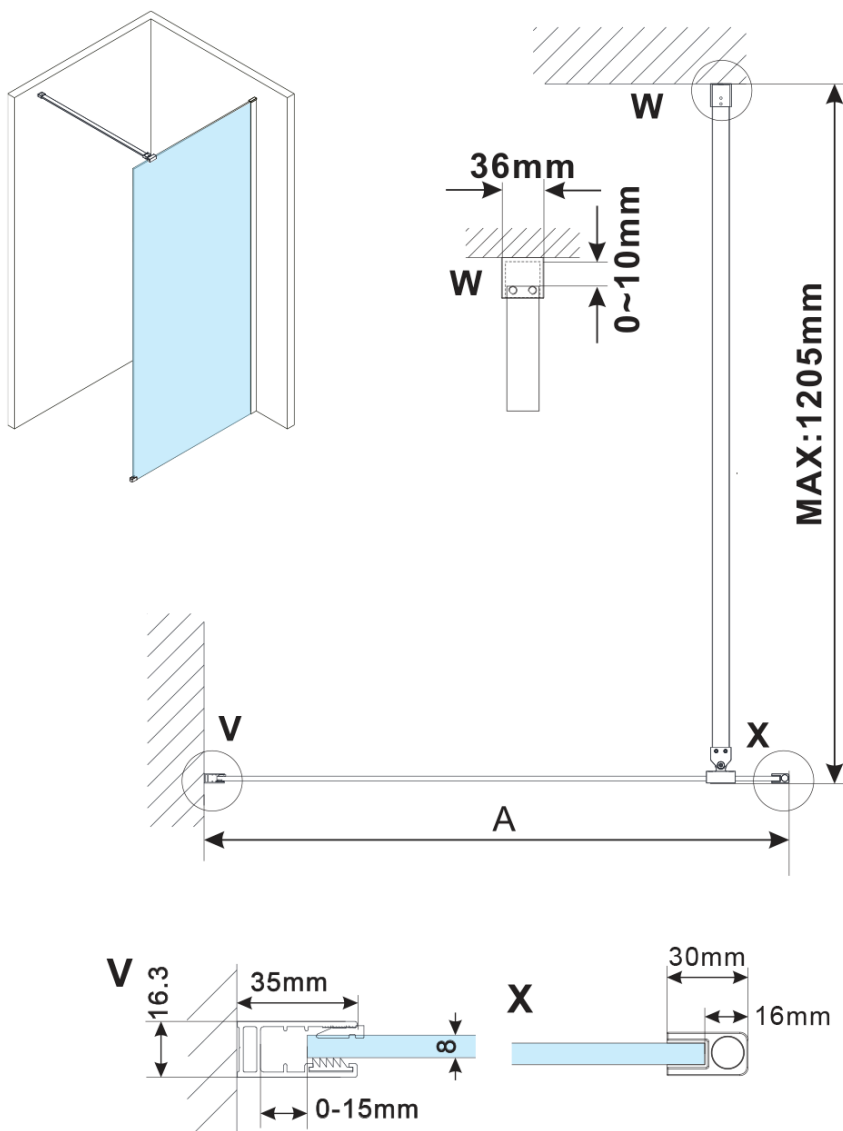

ESCA COPPER MATT jednodielna sprchová zástena na inštaláciu k stene, matné sklo, 800 mm

Objednací kód: ES1180-09

Základné informácie

Značka: Polysan

Séria: ESCA

Rozmery

Šírka: 800 mm

Výška: 2100 mm

Vlastnosti

Farba profilu: Měď mat

Tvar: Jednostenná pevná

Typ výplne: Matné sklo

Úprava skla: Antidrop

Hrúbka skla: 8 mm

Balenie neobsahuje: Vzpera

Hmotnosť / ks: 41 kg

Balenie: 2 ks

Záruka: 2 roky

ESCA COPPER MATT jednodielna sprchová zástena
na inštaláciu k stene, matné sklo, 800 mm

Technický list

MODEL	A,mm
ES1070/ES1170/ES1270/ES1370/ES1570	690~705
ES1080/ES1180/ES1280/ES1380/ES1580	790~805
ES1090/ES1190/ES1290/ES1390/ES1590	890~905
ES1010/ES1110/ES1210/ES1310/ES1510	990~1005
ES1011/ES1111/ES1211/ES1311/ES1511	1090~1105
ES1012/ES1112/ES1212/ES1312/ES1512	1190~1205

ESCA COPPER MATT jednodielna sprchová zástena
na inštaláciu k stene, matné sklo, 800 mm

MODEL	A,mm
ES1070/ES1170/ES1270/ES1370/ES1570	690~705
ES1080/ES1180/ES1280/ES1380/ES1580	790~805
ES1090/ES1190/ES1290/ES1390/ES1590	890~905
ES1010/ES1110/ES1210/ES1310/ES1510	990~1005
ES1011/ES1111/ES1211/ES1311/ES1511	1090~1105
ES1012/ES1112/ES1212/ES1312/ES1512	1190~1205
ES1013/ES1113/ES1213/ES1313/ES1513	1290~1305
ES1014/ES1114/ES1214/ES1314/ES1514	1390~1405
ES1015/ES1115/ES1215/ES1315/ES1515	1490~1505