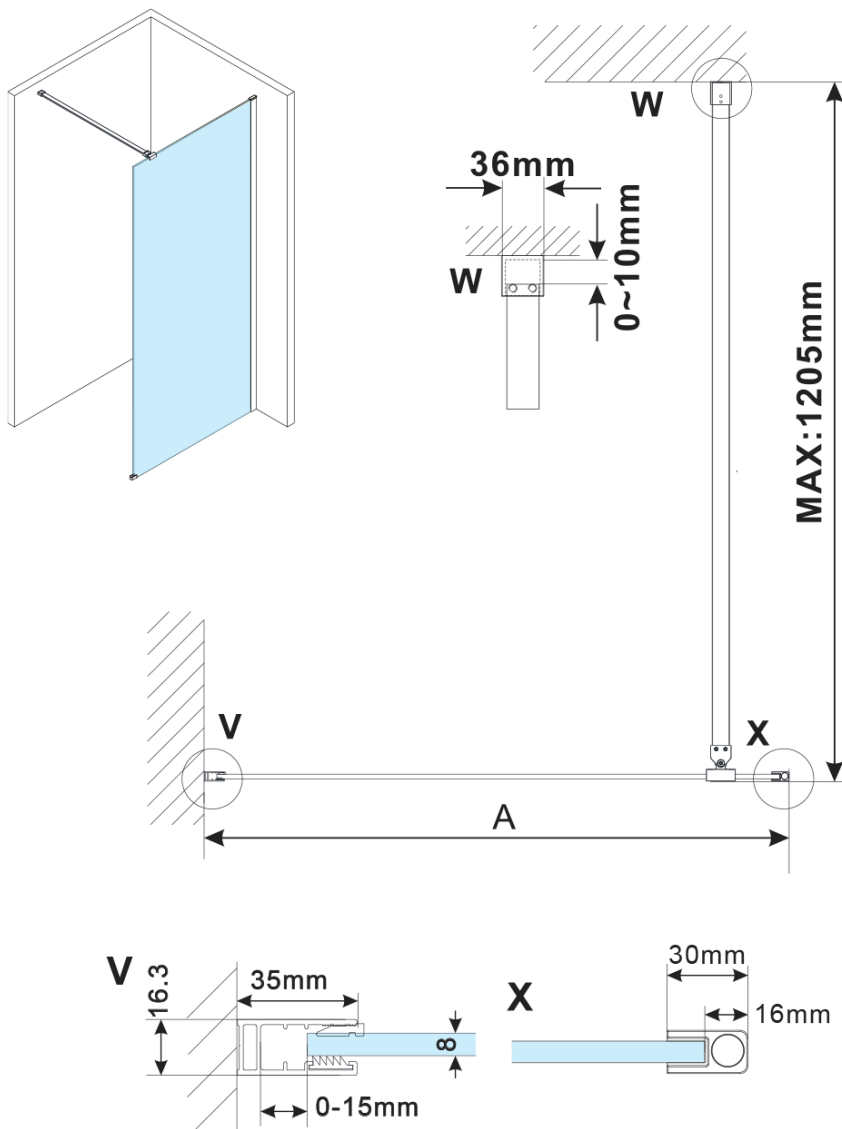

## Rozmery

Šírka: 700 mm

Výška: 2100 mm

## Vlastnosti

Farba profilu: Měď mat

Tvar: Jednostenná pevná

Typ výplne: Matné sklo

Úprava skla: Antidrop

Hrúbka skla: 8 mm

Balenie neobsahuje: Vzpera

Hmotnosť / ks: 34 kg

Balenie: 2 ks

Záruka: 2 roky

ESCA COPPER MATT jednodielna sprchová zástena  
na inštaláciu k stene, matné sklo, 700 mm

Technický list

MODEL	A,mm
ES1070/ES1170/ES1270/ES1370/ES1570	690~705
ES1080/ES1180/ES1280/ES1380/ES1580	790~805
ES1090/ES1190/ES1290/ES1390/ES1590	890~905
ES1010/ES1110/ES1210/ES1310/ES1510	990~1005
ES1011/ES1111/ES1211/ES1311/ES1511	1090~1105
ES1012/ES1112/ES1212/ES1312/ES1512	1190~1205

ESCA COPPER MATT jednodielna sprchová zástena  
na inštaláciu k stene, matné sklo, 700 mm

MODEL	A,mm
ES1070/ES1170/ES1270/ES1370/ES1570	690~705
ES1080/ES1180/ES1280/ES1380/ES1580	790~805
ES1090/ES1190/ES1290/ES1390/ES1590	890~905
ES1010/ES1110/ES1210/ES1310/ES1510	990~1005
ES1011/ES1111/ES1211/ES1311/ES1511	1090~1105
ES1012/ES1112/ES1212/ES1312/ES1512	1190~1205
ES1013/ES1113/ES1213/ES1313/ES1513	1290~1305
ES1014/ES1114/ES1214/ES1314/ES1514	1390~1405
ES1015/ES1115/ES1215/ES1315/ES1515	1490~1505