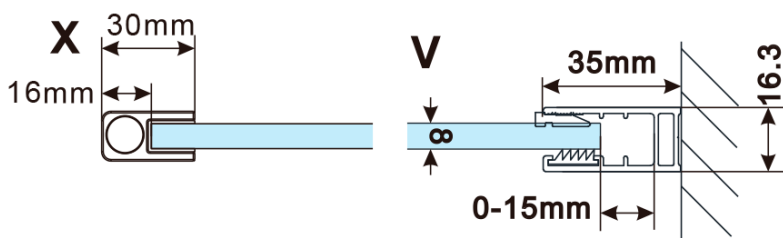

## Rozmery

Šírka: 700 mm

Výška: 2100 mm

## Vlastnosti

Farba profilu: Měď mat

Tvar: Jednostenná pevná

Typ výplne: Matné sklo

Úprava skla: Antidrop

Hrúbka skla: 8 mm

Balenie neobsahuje: Vzpera

Hmotnosť / ks: 34 kg

Balenie: 2 ks

Záruka: 2 roky

ESCA COPPER MATT jednodielna sprchová zástena  
na inštaláciu k stene, matné sklo, 700 mm

Technický list

MODEL	A,mm
ES1070/ES1170/ES1270/ES1370/ES1570	690~705
ES1080/ES1180/ES1280/ES1380/ES1580	790~805
ES1090/ES1190/ES1290/ES1390/ES1590	890~905
ES1010/ES1110/ES1210/ES1310/ES1510	990~1005
ES1011/ES1111/ES1211/ES1311/ES1511	1090~1105
ES1012/ES1112/ES1212/ES1312/ES1512	1190~1205

ESCA COPPER MATT jednodielna sprchová zástena  
na inštaláciu k stene, matné sklo, 700 mm

MODEL	A,mm
ES1070/ES1170/ES1270/ES1370/ES1570	690~705
ES1080/ES1180/ES1280/ES1380/ES1580	790~805
ES1090/ES1190/ES1290/ES1390/ES1590	890~905
ES1010/ES1110/ES1210/ES1310/ES1510	990~1005
ES1011/ES1111/ES1211/ES1311/ES1511	1090~1105
ES1012/ES1112/ES1212/ES1312/ES1512	1190~1205
ES1013/ES1113/ES1213/ES1313/ES1513	1290~1305
ES1014/ES1114/ES1214/ES1314/ES1514	1390~1405
ES1015/ES1115/ES1215/ES1315/ES1515	1490~1505