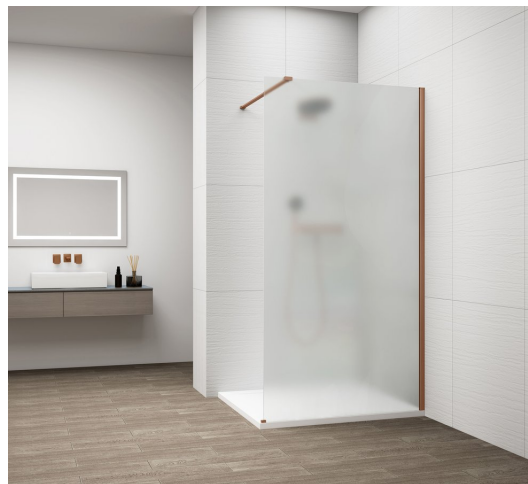

# ESCA COPPER MATT jednodielna sprchová zástena na inštaláciu k stene, matné sklo, 700 mm

Objednací kód: ES1170-09

## Vlastnosti

Farba profilu: Měď mat

Tvar: Jednostenná pevná

Typ výplne: Matné sklo

Úprava skla: Antidrop

Hrúbka skla: 8 mm

Balenie neobsahuje: Vzpera

Hmotnosť / ks: 34 kg

Balenie: 2 ks

Záruka: 2 roky

ESCA COPPER MATT jednodielna sprchová zástena  
na inštaláciu k stene, matné sklo, 700 mm

Technický list

MODEL	A,mm
ES1070/ES1170/ES1270/ES1370/ES1570	690~705
ES1080/ES1180/ES1280/ES1380/ES1580	790~805
ES1090/ES1190/ES1290/ES1390/ES1590	890~905
ES1010/ES1110/ES1210/ES1310/ES1510	990~1005
ES1011/ES1111/ES1211/ES1311/ES1511	1090~1105
ES1012/ES1112/ES1212/ES1312/ES1512	1190~1205