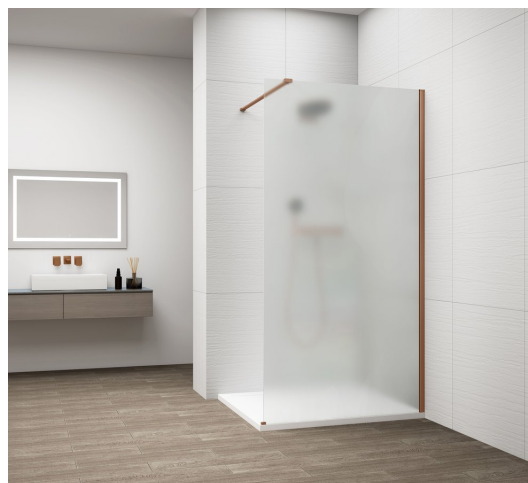

ESCA COPPER MATT jednodielna sprchová zástena na inštaláciu k stene, matné sklo, 1500 mm

Objednací kód: ES1115-09

Základné informácie

Značka: Polysan

Séria: ESCA

Rozmery

Šírka: 1500 mm

Výška: 2100 mm

Vlastnosti

Farba profilu: Měď mat

Tvar: Jednostenná pevná

Typ výplne: Matné sklo

Úprava skla: Antidrop

Hrúbka skla: 8 mm

Balenie neobsahuje: Vzpera

Hmotnosť / ks: 78 kg

Balenie: 2 ks

Záruka: 2 roky

ESCA COPPER MATT jednodielna sprchová zástena
na inštaláciu k stene, matné sklo, 1500 mm

Technický list

MODEL	A,mm
ES1070/ES1170/ES1270/ES1370/ES1570	690~705
ES1080/ES1180/ES1280/ES1380/ES1580	790~805
ES1090/ES1190/ES1290/ES1390/ES1590	890~905
ES1010/ES1110/ES1210/ES1310/ES1510	990~1005
ES1011/ES1111/ES1211/ES1311/ES1511	1090~1105
ES1012/ES1112/ES1212/ES1312/ES1512	1190~1205
ES1013/ES1113/ES1213/ES1313/ES1513	1290~1305
ES1014/ES1114/ES1214/ES1314/ES1514	1390~1405
ES1015/ES1115/ES1215/ES1315/ES1515	1490~1505