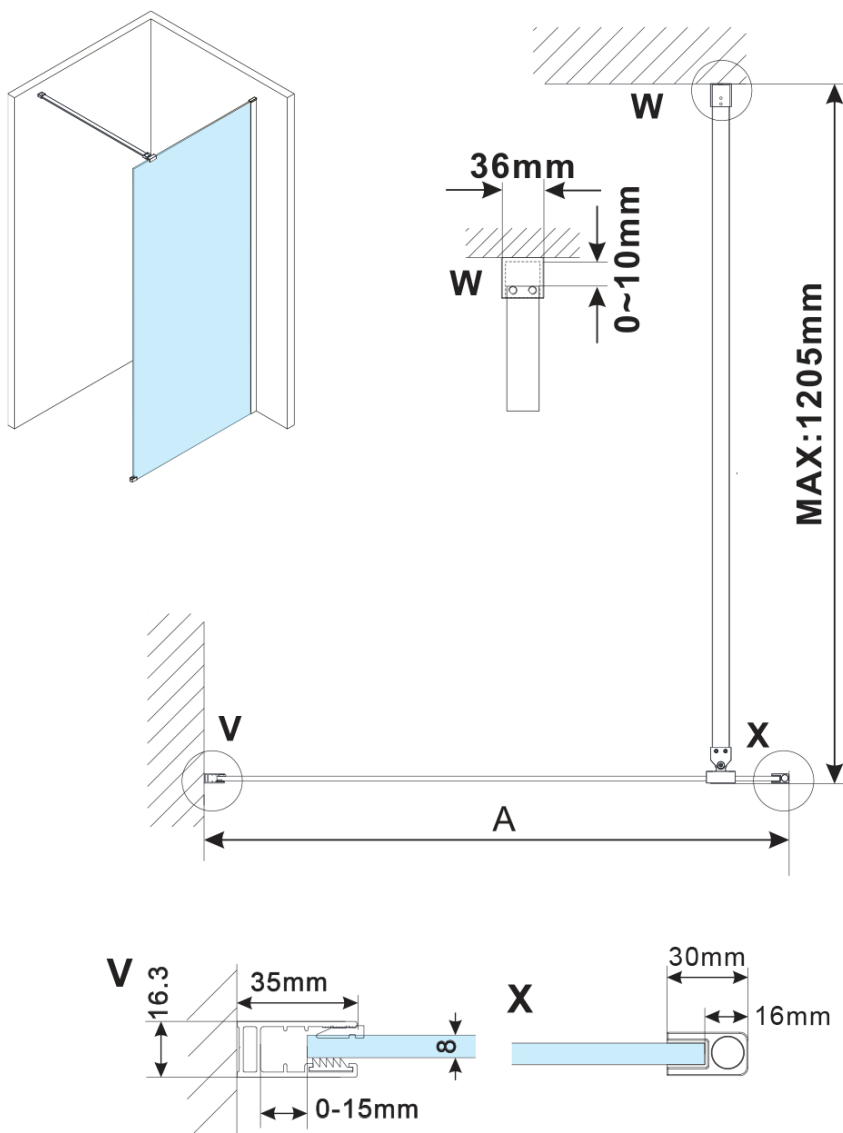

ESCA COPPER MATT jednodielna sprchová zástena na inštaláciu k stene, matné sklo, 1400 mm

Objednací kód: ES1114-09

Základné informácie

Značka: Polysan

Séria: ESCA

Rozmery

Šírka: 1400 mm

Výška: 2100 mm

Vlastnosti

Záruka: 2 roky

Hmotnosť / ks: 78 kg

Balenie: 2 ks

Farba profilu: Měď mat

Tvar: Jednostenná pevná

Typ výplne: Matné sklo

Úprava skla: Antidrop

Hrúbka skla: 8 mm

Balenie neobsahuje: Vzpera

ESCA COPPER MATT jednodielna sprchová zástena
na inštaláciu k stene, matné sklo, 1400 mm

Technický list

MODEL	A,mm
ES1070/ES1170/ES1270/ES1370/ES1570	690~705
ES1080/ES1180/ES1280/ES1380/ES1580	790~805
ES1090/ES1190/ES1290/ES1390/ES1590	890~905
ES1010/ES1110/ES1210/ES1310/ES1510	990~1005
ES1011/ES1111/ES1211/ES1311/ES1511	1090~1105
ES1012/ES1112/ES1212/ES1312/ES1512	1190~1205
ES1013/ES1113/ES1213/ES1313/ES1513	1290~1305
ES1014/ES1114/ES1214/ES1314/ES1514	1390~1405
ES1015/ES1115/ES1215/ES1315/ES1515	1490~1505