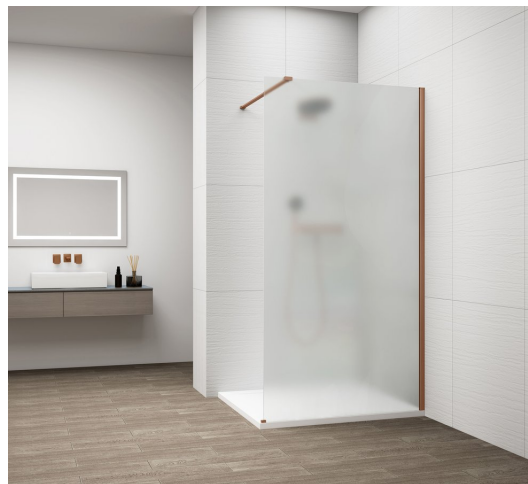

ESCA COPPER MATT jednodielna sprchová zástena na inštaláciu k stene, matné sklo, 1400 mm

Objednací kód: ES1114-09

Základné informácie

Značka: Polysan

Séria: ESCA

Rozmery

Šírka: 1400 mm

Výška: 2100 mm

Vlastnosti

Záruka: 2 roky

Hmotnosť / ks: 78 kg

Balenie: 2 ks

Farba profilu: Měď mat

Tvar: Jednostenná pevná

Typ výplne: Matné sklo

Úprava skla: Antidrop

Hrúbka skla: 8 mm

Balenie neobsahuje: Vzpera

ESCA COPPER MATT jednodielna sprchová zástena
na inštaláciu k stene, matné sklo, 1400 mm

Technický list

MODEL	A,mm
ES1070/ES1170/ES1270/ES1370/ES1570	690~705
ES1080/ES1180/ES1280/ES1380/ES1580	790~805
ES1090/ES1190/ES1290/ES1390/ES1590	890~905
ES1010/ES1110/ES1210/ES1310/ES1510	990~1005
ES1011/ES1111/ES1211/ES1311/ES1511	1090~1105
ES1012/ES1112/ES1212/ES1312/ES1512	1190~1205
ES1013/ES1113/ES1213/ES1313/ES1513	1290~1305
ES1014/ES1114/ES1214/ES1314/ES1514	1390~1405
ES1015/ES1115/ES1215/ES1315/ES1515	1490~1505