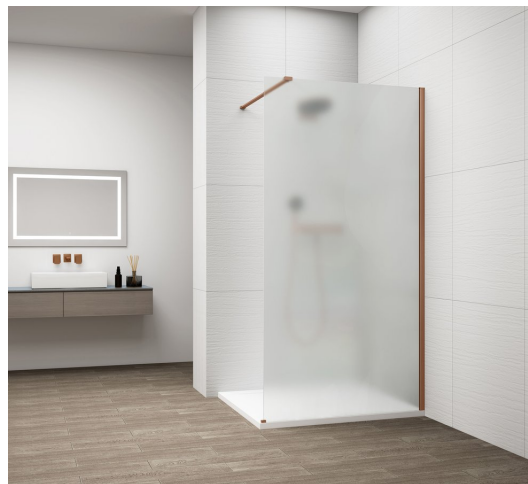

ESCA COPPER MATT jednodielna sprchová zástena na inštaláciu k stene, matné sklo, 1300 mm

Objednací kód: ES1113-09

Základné informácie

Značka: Polysan

Séria: ESCA

Rozmery

Šírka: 1300 mm

Výška: 2100 mm

Vlastnosti

Farba profilu: Měď mat

Tvar: Jednostenná pevná

Typ výplne: Matné sklo

Úprava skla: Antidrop

Hrúbka skla: 8 mm

Balenie neobsahuje: Vzpera

Hmotnosť / ks: 73 kg

Balenie: 2 ks

Záruka: 2 roky

ESCA COPPER MATT jednodielna sprchová zástena
na inštaláciu k stene, matné sklo, 1300 mm

Technický list

MODEL	A,mm
ES1070/ES1170/ES1270/ES1370/ES1570	690~705
ES1080/ES1180/ES1280/ES1380/ES1580	790~805
ES1090/ES1190/ES1290/ES1390/ES1590	890~905
ES1010/ES1110/ES1210/ES1310/ES1510	990~1005
ES1011/ES1111/ES1211/ES1311/ES1511	1090~1105
ES1012/ES1112/ES1212/ES1312/ES1512	1190~1205
ES1013/ES1113/ES1213/ES1313/ES1513	1290~1305
ES1014/ES1114/ES1214/ES1314/ES1514	1390~1405
ES1015/ES1115/ES1215/ES1315/ES1515	1490~1505