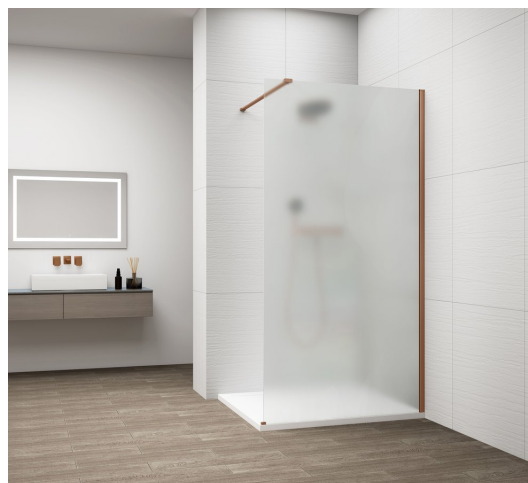

ESCA COPPER MATT jednodielna sprchová zástena na inštaláciu k stene, matné sklo, 1300 mm

Objednací kód: ES1113-09

Základné informácie

Značka: Polysan

Séria: ESCA

Rozmery

Šírka: 1300 mm

Výška: 2100 mm

Vlastnosti

Záruka: 2 roky

Hmotnosť / ks: 73 kg

Balenie: 2 ks

Farba profilu: Měď mat

Tvar: Jednostenná pevná

Typ výplne: Matné sklo

Úprava skla: Antidrop

Hrúbka skla: 8 mm

Balenie neobsahuje: Vzpera

ESCA COPPER MATT jednodielna sprchová zástena
na inštaláciu k stene, matné sklo, 1300 mm

Technický list

MODEL	A,mm
ES1070/ES1170/ES1270/ES1370/ES1570	690~705
ES1080/ES1180/ES1280/ES1380/ES1580	790~805
ES1090/ES1190/ES1290/ES1390/ES1590	890~905
ES1010/ES1110/ES1210/ES1310/ES1510	990~1005
ES1011/ES1111/ES1211/ES1311/ES1511	1090~1105
ES1012/ES1112/ES1212/ES1312/ES1512	1190~1205
ES1013/ES1113/ES1213/ES1313/ES1513	1290~1305
ES1014/ES1114/ES1214/ES1314/ES1514	1390~1405
ES1015/ES1115/ES1215/ES1315/ES1515	1490~1505