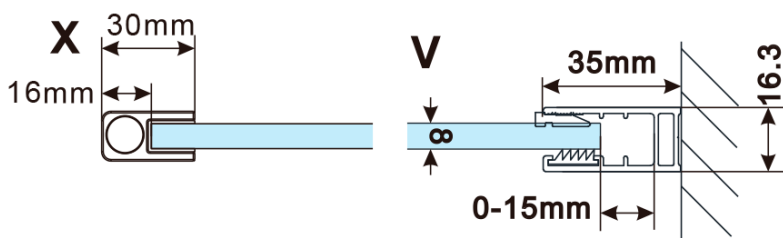

ESCA COPPER MATT jednodielna sprchová zástena na inštaláciu k stene, matné sklo, 1200 mm

Objednací kód: ES1112-09

Základné informácie

Značka: Polysan

Séria: ESCA

Rozmery

Šírka: 1200 mm

Výška: 2100 mm

Vlastnosti

Farba profilu: Měď mat

Tvar: Jednostenná pevná

Typ výplne: Matné sklo

Úprava skla: Antidrop

Hrúbka skla: 8 mm

Balenie neobsahuje: Vzpera

Hmotnosť / ks: 68 kg

Balenie: 2 ks

Záruka: 2 roky

ESCA COPPER MATT jednodielna sprchová zástena
na inštaláciu k stene, matné sklo, 1200 mm

Technický list

MODEL	A,mm
ES1070/ES1170/ES1270/ES1370/ES1570	690~705
ES1080/ES1180/ES1280/ES1380/ES1580	790~805
ES1090/ES1190/ES1290/ES1390/ES1590	890~905
ES1010/ES1110/ES1210/ES1310/ES1510	990~1005
ES1011/ES1111/ES1211/ES1311/ES1511	1090~1105
ES1012/ES1112/ES1212/ES1312/ES1512	1190~1205

ESCA COPPER MATT jednodielna sprchová zástena
na inštaláciu k stene, matné sklo, 1200 mm

MODEL	A,mm
ES1070/ES1170/ES1270/ES1370/ES1570	690~705
ES1080/ES1180/ES1280/ES1380/ES1580	790~805
ES1090/ES1190/ES1290/ES1390/ES1590	890~905
ES1010/ES1110/ES1210/ES1310/ES1510	990~1005
ES1011/ES1111/ES1211/ES1311/ES1511	1090~1105
ES1012/ES1112/ES1212/ES1312/ES1512	1190~1205
ES1013/ES1113/ES1213/ES1313/ES1513	1290~1305
ES1014/ES1114/ES1214/ES1314/ES1514	1390~1405
ES1015/ES1115/ES1215/ES1315/ES1515	1490~1505