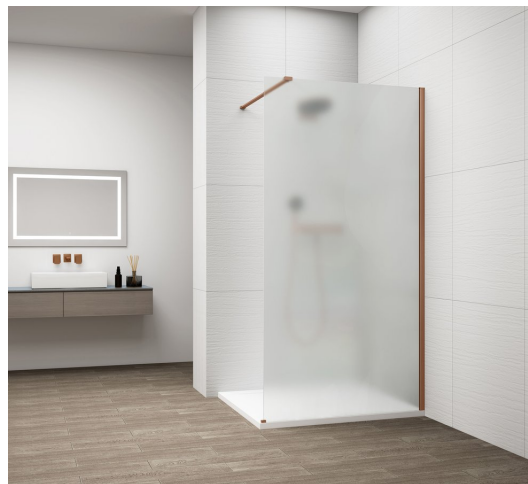

ESCA COPPER MATT jednodielna sprchová zástena na inštaláciu k stene, matné sklo, 1200 mm

Objednací kód: ES1112-09

Základné informácie

Značka: Polysan

Séria: ESCA

Rozmery

Šírka: 1200 mm

Výška: 2100 mm

Vlastnosti

Farba profilu: Měď mat

Tvar: Jednostenná pevná

Typ výplne: Matné sklo

Úprava skla: Antidrop

Hrúbka skla: 8 mm

Balenie neobsahuje: Vzpera

Hmotnosť / ks: 68 kg

Balenie: 2 ks

Záruka: 2 roky

ESCA COPPER MATT jednodielna sprchová zástena
na inštaláciu k stene, matné sklo, 1200 mm

Technický list

MODEL	A,mm
ES1070/ES1170/ES1270/ES1370/ES1570	690~705
ES1080/ES1180/ES1280/ES1380/ES1580	790~805
ES1090/ES1190/ES1290/ES1390/ES1590	890~905
ES1010/ES1110/ES1210/ES1310/ES1510	990~1005
ES1011/ES1111/ES1211/ES1311/ES1511	1090~1105
ES1012/ES1112/ES1212/ES1312/ES1512	1190~1205

ESCA COPPER MATT jednodielna sprchová zástena
na inštaláciu k stene, matné sklo, 1200 mm

MODEL	A,mm
ES1070/ES1170/ES1270/ES1370/ES1570	690~705
ES1080/ES1180/ES1280/ES1380/ES1580	790~805
ES1090/ES1190/ES1290/ES1390/ES1590	890~905
ES1010/ES1110/ES1210/ES1310/ES1510	990~1005
ES1011/ES1111/ES1211/ES1311/ES1511	1090~1105
ES1012/ES1112/ES1212/ES1312/ES1512	1190~1205
ES1013/ES1113/ES1213/ES1313/ES1513	1290~1305
ES1014/ES1114/ES1214/ES1314/ES1514	1390~1405
ES1015/ES1115/ES1215/ES1315/ES1515	1490~1505