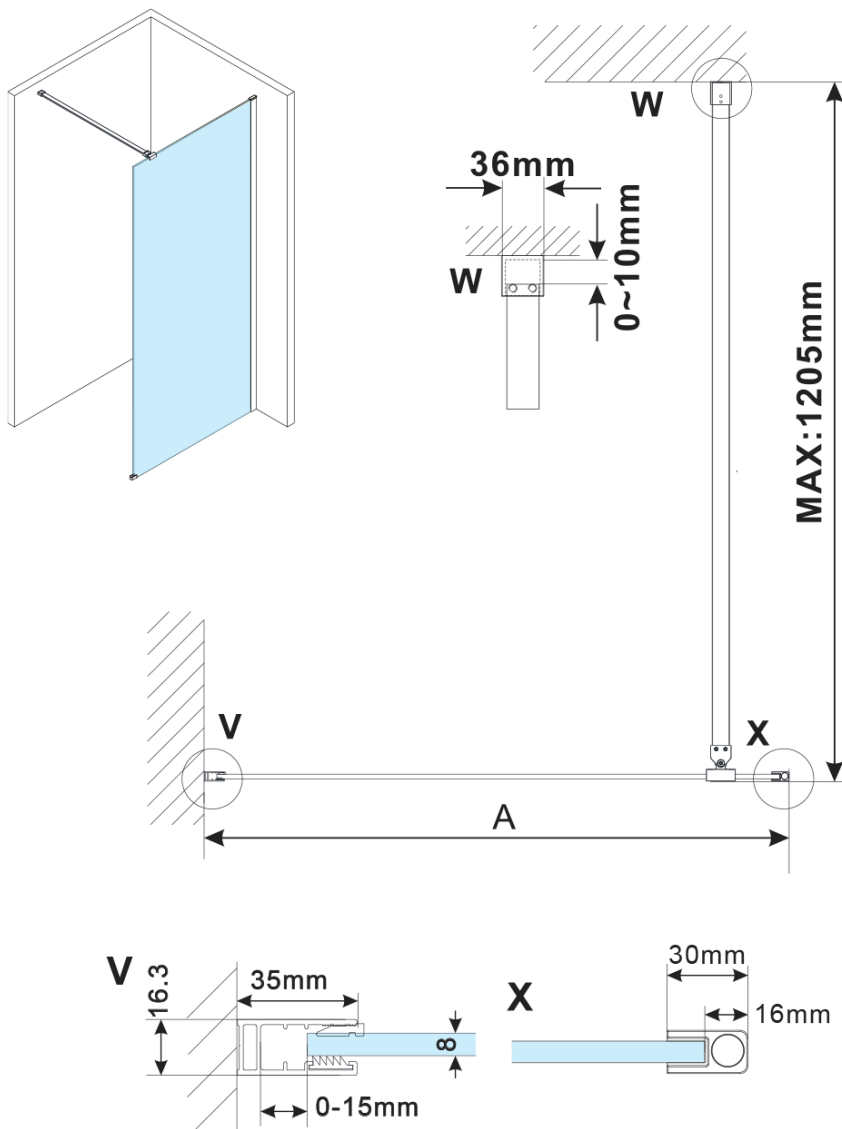

ESCA COPPER MATT jednodielna sprchová zástena na inštaláciu k stene, matné sklo, 1200 mm

Objednací kód: ES1112-09

Základné informácie

Značka: Polysan

Séria: ESCA

Rozmery

Šírka: 1200 mm

Výška: 2100 mm

Vlastnosti

Farba profilu: Měď mat

Tvar: Jednostenná pevná

Typ výplne: Matné sklo

Úprava skla: Antidrop

Hrúbka skla: 8 mm

Balenie neobsahuje: Vzpera

Hmotnosť / ks: 68 kg

Balenie: 2 ks

Záruka: 2 roky

ESCA COPPER MATT jednodielna sprchová zástena
na inštaláciu k stene, matné sklo, 1200 mm

Technický list

MODEL	A,mm
ES1070/ES1170/ES1270/ES1370/ES1570	690~705
ES1080/ES1180/ES1280/ES1380/ES1580	790~805
ES1090/ES1190/ES1290/ES1390/ES1590	890~905
ES1010/ES1110/ES1210/ES1310/ES1510	990~1005
ES1011/ES1111/ES1211/ES1311/ES1511	1090~1105
ES1012/ES1112/ES1212/ES1312/ES1512	1190~1205

ESCA COPPER MATT jednodielna sprchová zástena
na inštaláciu k stene, matné sklo, 1200 mm

MODEL	A,mm
ES1070/ES1170/ES1270/ES1370/ES1570	690~705
ES1080/ES1180/ES1280/ES1380/ES1580	790~805
ES1090/ES1190/ES1290/ES1390/ES1590	890~905
ES1010/ES1110/ES1210/ES1310/ES1510	990~1005
ES1011/ES1111/ES1211/ES1311/ES1511	1090~1105
ES1012/ES1112/ES1212/ES1312/ES1512	1190~1205
ES1013/ES1113/ES1213/ES1313/ES1513	1290~1305
ES1014/ES1114/ES1214/ES1314/ES1514	1390~1405
ES1015/ES1115/ES1215/ES1315/ES1515	1490~1505