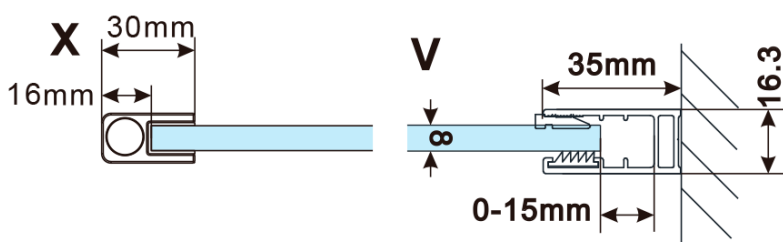

ESCA COPPER MATT jednodielna sprchová zástena na inštaláciu k stene, matné sklo, 1100 mm

Objednací kód: ES1111-09

Základné informácie

Značka: Polysan

Séria: ESCA

Rozmery

Šírka: 1100 mm

Výška: 2100 mm

Vlastnosti

Farba profilu: Měď mat

Tvar: Jednostenná pevná

Typ výplne: Matné sklo

Úprava skla: Antidrop

Hrúbka skla: 8 mm

Balenie neobsahuje: Vzpera

Hmotnosť / ks: 60 kg

Balenie: 2 ks

Záruka: 2 roky

ESCA COPPER MATT jednodielna sprchová zástena
na inštaláciu k stene, matné sklo, 1100 mm

Technický list

MODEL	A,mm
ES1070/ES1170/ES1270/ES1370/ES1570	690~705
ES1080/ES1180/ES1280/ES1380/ES1580	790~805
ES1090/ES1190/ES1290/ES1390/ES1590	890~905
ES1010/ES1110/ES1210/ES1310/ES1510	990~1005
ES1011/ES1111/ES1211/ES1311/ES1511	1090~1105
ES1012/ES1112/ES1212/ES1312/ES1512	1190~1205

ESCA COPPER MATT jednodielna sprchová zástena
na inštaláciu k stene, matné sklo, 1100 mm

MODEL	A,mm
ES1070/ES1170/ES1270/ES1370/ES1570	690~705
ES1080/ES1180/ES1280/ES1380/ES1580	790~805
ES1090/ES1190/ES1290/ES1390/ES1590	890~905
ES1010/ES1110/ES1210/ES1310/ES1510	990~1005
ES1011/ES1111/ES1211/ES1311/ES1511	1090~1105
ES1012/ES1112/ES1212/ES1312/ES1512	1190~1205
ES1013/ES1113/ES1213/ES1313/ES1513	1290~1305
ES1014/ES1114/ES1214/ES1314/ES1514	1390~1405
ES1015/ES1115/ES1215/ES1315/ES1515	1490~1505