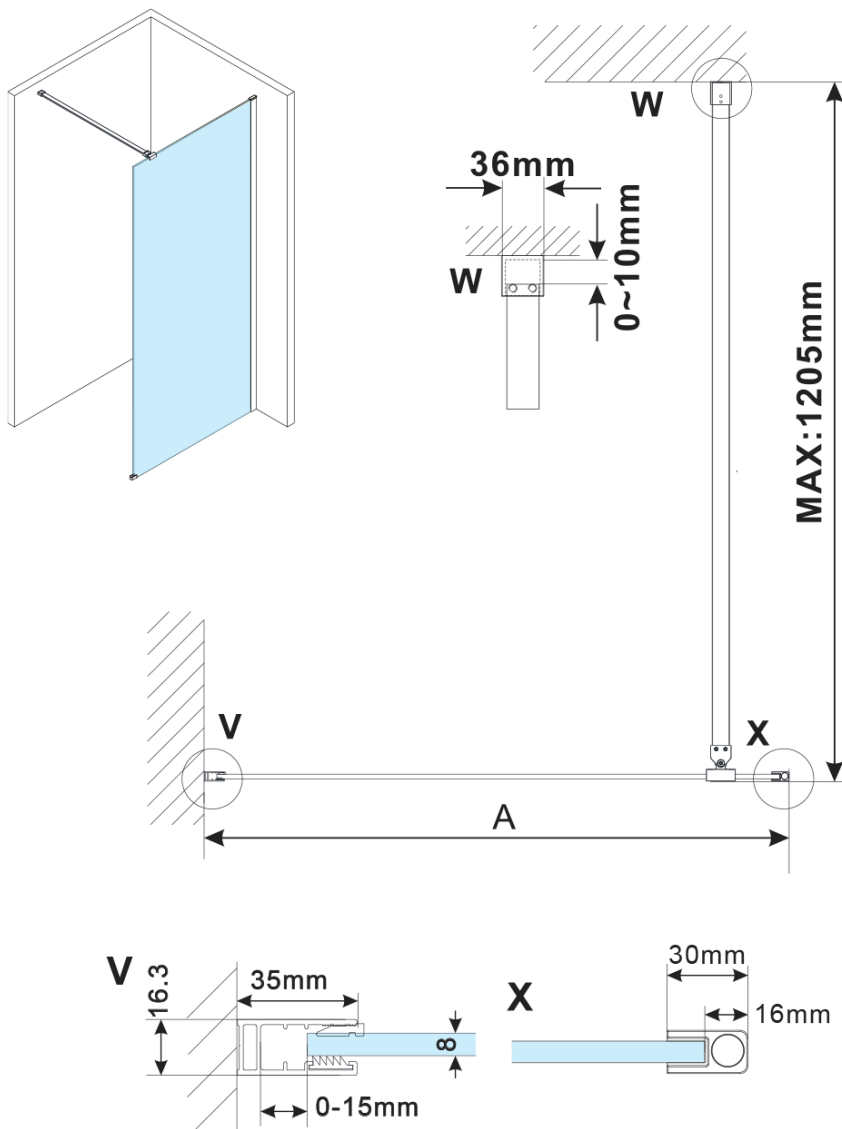

ESCA COPPER MATT jednodielna sprchová zástena na inštaláciu k stene, matné sklo, 1100 mm

Objednací kód: ES1111-09

Základné informácie

Značka: Polysan

Séria: ESCA

Rozmery

Šírka: 1100 mm

Výška: 2100 mm

Vlastnosti

Farba profilu: Měď mat

Tvar: Jednostenná pevná

Typ výplne: Matné sklo

Úprava skla: Antidrop

Hrúbka skla: 8 mm

Balenie neobsahuje: Vzpera

Hmotnosť / ks: 60 kg

Balenie: 2 ks

Záruka: 2 roky

ESCA COPPER MATT jednodielna sprchová zástena
na inštaláciu k stene, matné sklo, 1100 mm

Technický list

MODEL	A,mm
ES1070/ES1170/ES1270/ES1370/ES1570	690~705
ES1080/ES1180/ES1280/ES1380/ES1580	790~805
ES1090/ES1190/ES1290/ES1390/ES1590	890~905
ES1010/ES1110/ES1210/ES1310/ES1510	990~1005
ES1011/ES1111/ES1211/ES1311/ES1511	1090~1105
ES1012/ES1112/ES1212/ES1312/ES1512	1190~1205

ESCA COPPER MATT jednodielna sprchová zástena
na inštaláciu k stene, matné sklo, 1100 mm

MODEL	A,mm
ES1070/ES1170/ES1270/ES1370/ES1570	690~705
ES1080/ES1180/ES1280/ES1380/ES1580	790~805
ES1090/ES1190/ES1290/ES1390/ES1590	890~905
ES1010/ES1110/ES1210/ES1310/ES1510	990~1005
ES1011/ES1111/ES1211/ES1311/ES1511	1090~1105
ES1012/ES1112/ES1212/ES1312/ES1512	1190~1205
ES1013/ES1113/ES1213/ES1313/ES1513	1290~1305
ES1014/ES1114/ES1214/ES1314/ES1514	1390~1405
ES1015/ES1115/ES1215/ES1315/ES1515	1490~1505