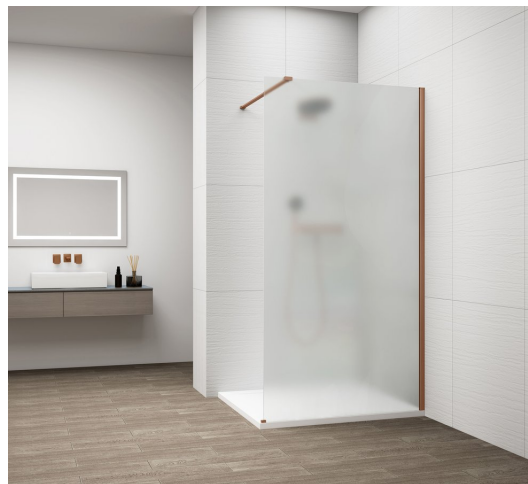

ESCA COPPER MATT jednodielna sprchová zástena na inštaláciu k stene, matné sklo, 1100 mm

Objednací kód: ES1111-09

Základné informácie

Značka: Polysan

Séria: ESCA

Rozmery

Šírka: 1100 mm

Výška: 2100 mm

Vlastnosti

Farba profilu: Měď mat

Tvar: Jednostenná pevná

Typ výplne: Matné sklo

Úprava skla: Antidrop

Hrúbka skla: 8 mm

Balenie neobsahuje: Vzpera

Hmotnosť / ks: 60 kg

Balenie: 2 ks

Záruka: 2 roky

ESCA COPPER MATT jednodielna sprchová zástena
na inštaláciu k stene, matné sklo, 1100 mm

Technický list

MODEL	A,mm
ES1070/ES1170/ES1270/ES1370/ES1570	690~705
ES1080/ES1180/ES1280/ES1380/ES1580	790~805
ES1090/ES1190/ES1290/ES1390/ES1590	890~905
ES1010/ES1110/ES1210/ES1310/ES1510	990~1005
ES1011/ES1111/ES1211/ES1311/ES1511	1090~1105
ES1012/ES1112/ES1212/ES1312/ES1512	1190~1205

ESCA COPPER MATT jednodielna sprchová zástena
na inštaláciu k stene, matné sklo, 1100 mm

MODEL	A,mm
ES1070/ES1170/ES1270/ES1370/ES1570	690~705
ES1080/ES1180/ES1280/ES1380/ES1580	790~805
ES1090/ES1190/ES1290/ES1390/ES1590	890~905
ES1010/ES1110/ES1210/ES1310/ES1510	990~1005
ES1011/ES1111/ES1211/ES1311/ES1511	1090~1105
ES1012/ES1112/ES1212/ES1312/ES1512	1190~1205
ES1013/ES1113/ES1213/ES1313/ES1513	1290~1305
ES1014/ES1114/ES1214/ES1314/ES1514	1390~1405
ES1015/ES1115/ES1215/ES1315/ES1515	1490~1505