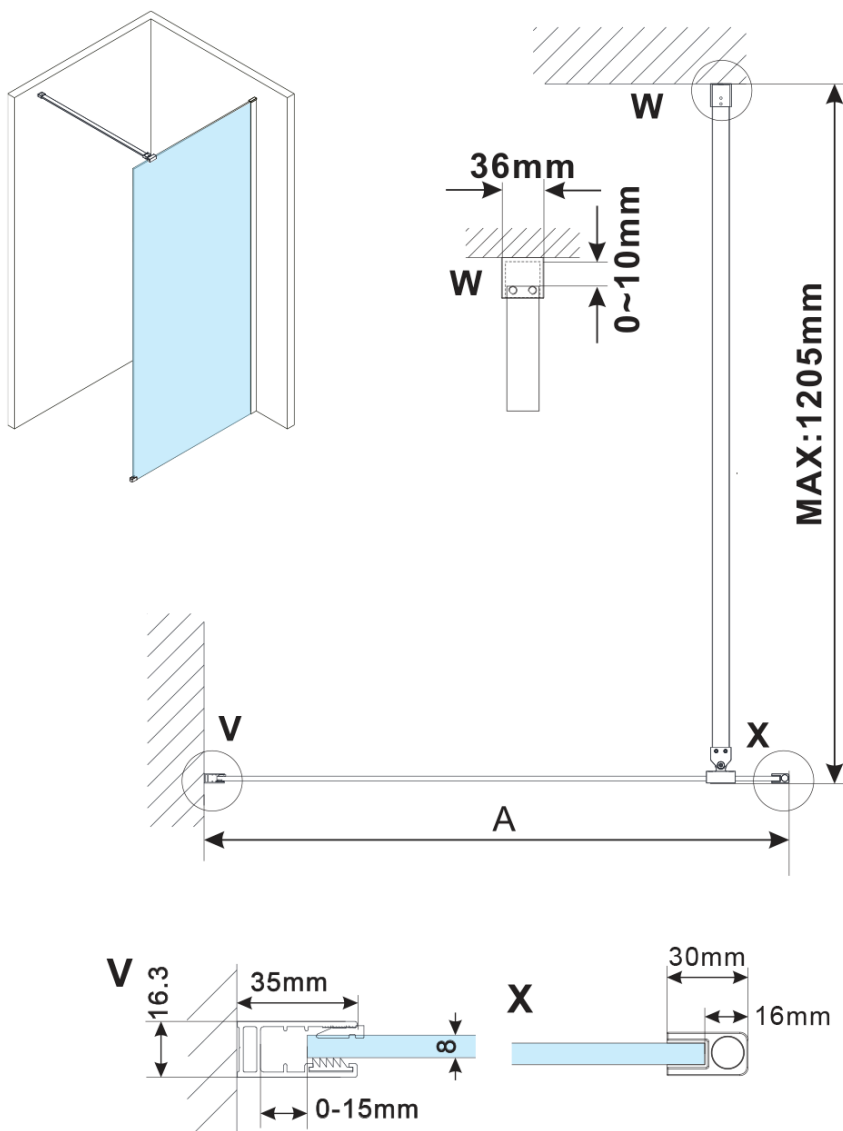

ESCA COPPER MATT jednodielna sprchová zástena na inštaláciu k stene, matné sklo, 1000 mm

Objednací kód: ES1110-09

Základné informácie

Značka: Polysan

Séria: ESCA

Rozmery

Šírka: 1000 mm

Výška: 2100 mm

Vlastnosti

Farba profilu: Měď mat

Tvar: Jednostenná pevná

Typ výplne: Matné sklo

Úprava skla: Antidrop

Hrúbka skla: 8 mm

Balenie neobsahuje: Vzpera

Balenie: 2 ks

Záruka: 2 roky

ESCA COPPER MATT jednodielna sprchová zástena
na inštaláciu k stene, matné sklo, 1000 mm

Technický list

MODEL	A,mm
ES1070/ES1170/ES1270/ES1370/ES1570	690~705
ES1080/ES1180/ES1280/ES1380/ES1580	790~805
ES1090/ES1190/ES1290/ES1390/ES1590	890~905
ES1010/ES1110/ES1210/ES1310/ES1510	990~1005
ES1011/ES1111/ES1211/ES1311/ES1511	1090~1105
ES1012/ES1112/ES1212/ES1312/ES1512	1190~1205

ESCA COPPER MATT jednodielna sprchová zástena
na inštaláciu k stene, matné sklo, 1000 mm

MODEL	A,mm
ES1070/ES1170/ES1270/ES1370/ES1570	690~705
ES1080/ES1180/ES1280/ES1380/ES1580	790~805
ES1090/ES1190/ES1290/ES1390/ES1590	890~905
ES1010/ES1110/ES1210/ES1310/ES1510	990~1005
ES1011/ES1111/ES1211/ES1311/ES1511	1090~1105
ES1012/ES1112/ES1212/ES1312/ES1512	1190~1205
ES1013/ES1113/ES1213/ES1313/ES1513	1290~1305
ES1014/ES1114/ES1214/ES1314/ES1514	1390~1405
ES1015/ES1115/ES1215/ES1315/ES1515	1490~1505