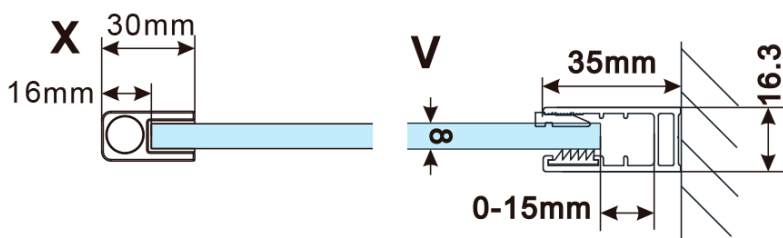

ESCA COPPER MATT jednodielna sprchová zástena na inštaláciu k stene, matné sklo, 1000 mm

Objednací kód: ES1110-09

Základné informácie

Značka: Polysan

Séria: ESCA

Rozmery

Šírka: 1000 mm

Výška: 2100 mm

Vlastnosti

Farba profilu: Měď mat

Tvar: Jednostenná pevná

Typ výplne: Matné sklo

Úprava skla: Antidrop

Hrúbka skla: 8 mm

Balenie neobsahuje: Vzpera

Balenie: 2 ks

Záruka: 2 roky

ESCA COPPER MATT jednodielna sprchová zástena
na inštaláciu k stene, matné sklo, 1000 mm

Technický list

MODEL	A,mm
ES1070/ES1170/ES1270/ES1370/ES1570	690~705
ES1080/ES1180/ES1280/ES1380/ES1580	790~805
ES1090/ES1190/ES1290/ES1390/ES1590	890~905
ES1010/ES1110/ES1210/ES1310/ES1510	990~1005
ES1011/ES1111/ES1211/ES1311/ES1511	1090~1105
ES1012/ES1112/ES1212/ES1312/ES1512	1190~1205

ESCA COPPER MATT jednodielna sprchová zástena
na inštaláciu k stene, matné sklo, 1000 mm

MODEL	A,mm
ES1070/ES1170/ES1270/ES1370/ES1570	690~705
ES1080/ES1180/ES1280/ES1380/ES1580	790~805
ES1090/ES1190/ES1290/ES1390/ES1590	890~905
ES1010/ES1110/ES1210/ES1310/ES1510	990~1005
ES1011/ES1111/ES1211/ES1311/ES1511	1090~1105
ES1012/ES1112/ES1212/ES1312/ES1512	1190~1205
ES1013/ES1113/ES1213/ES1313/ES1513	1290~1305
ES1014/ES1114/ES1214/ES1314/ES1514	1390~1405
ES1015/ES1115/ES1215/ES1315/ES1515	1490~1505