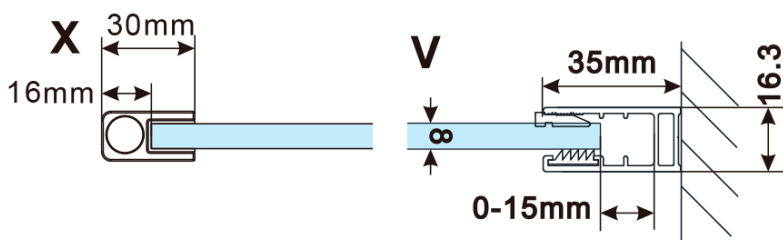

ESCA COPPER MATT jednodielna sprchová zástena na inštaláciu k stene, číre sklo, 800 mm

Objednací kód: ES1080-09

Základné informácie

Značka: Polysan

Séria: ESCA

Rozmery

Šírka: 800 mm

Výška: 2100 mm

Vlastnosti

Farba profilu: Měď mat

Tvar: Jednostenná pevná

Typ výplne: Číre sklo

Úprava skla: Antidrop

Hrúbka skla: 8 mm

Balenie neobsahuje: Vzpera

Hmotnosť / ks: 41 kg

Balenie: 2 ks

Záruka: 2 roky

ESCA COPPER MATT jednodielna sprchová zástena
na inštaláciu k stene, číre sklo, 800 mm

Technický list

| MODEL | A,mm |
|------------------------------------|-----------|
| ES1070/ES1170/ES1270/ES1370/ES1570 | 690~705 |
| ES1080/ES1180/ES1280/ES1380/ES1580 | 790~805 |
| ES1090/ES1190/ES1290/ES1390/ES1590 | 890~905 |
| ES1010/ES1110/ES1210/ES1310/ES1510 | 990~1005 |
| ES1011/ES1111/ES1211/ES1311/ES1511 | 1090~1105 |
| ES1012/ES1112/ES1212/ES1312/ES1512 | 1190~1205 |

ESCA COPPER MATT jednodielna sprchová zástena
na inštaláciu k stene, číre sklo, 800 mm

| MODEL | A,mm |
|------------------------------------|-----------|
| ES1070/ES1170/ES1270/ES1370/ES1570 | 690~705 |
| ES1080/ES1180/ES1280/ES1380/ES1580 | 790~805 |
| ES1090/ES1190/ES1290/ES1390/ES1590 | 890~905 |
| ES1010/ES1110/ES1210/ES1310/ES1510 | 990~1005 |
| ES1011/ES1111/ES1211/ES1311/ES1511 | 1090~1105 |
| ES1012/ES1112/ES1212/ES1312/ES1512 | 1190~1205 |
| ES1013/ES1113/ES1213/ES1313/ES1513 | 1290~1305 |
| ES1014/ES1114/ES1214/ES1314/ES1514 | 1390~1405 |
| ES1015/ES1115/ES1215/ES1315/ES1515 | 1490~1505 |