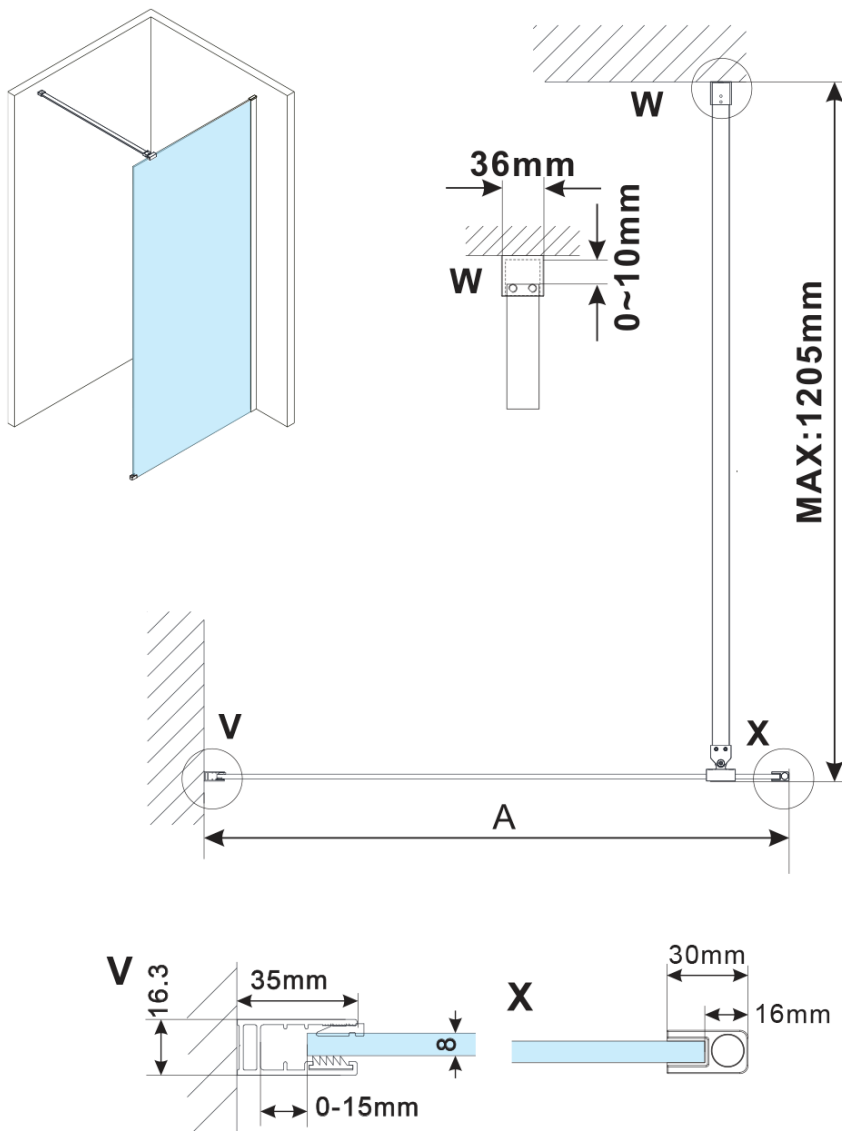

ESCA COPPER MATT jednodielna sprchová zástena na inštaláciu k stene, číre sklo, 700 mm

Objednací kód: ES1070-09

Základné informácie

Značka: Polysan

Séria: ESCA

Rozmery

Šírka: 700 mm

Výška: 2100 mm

Vlastnosti

Záruka: 2 roky

Hmotnosť / ks: 34 kg

Balenie: 2 ks

Farba profilu: Měď mat

Tvar: Jednostenná pevná

Typ výplne: Číre sklo

Úprava skla: Antidrop

Hrúbka skla: 8 mm

Balenie neobsahuje: Vzpera

ESCA COPPER MATT jednodielna sprchová zástena
na inštaláciu k stene, číre sklo, 700 mm

Technický list

MODEL	A,mm
ES1070/ES1170/ES1270/ES1370/ES1570	690~705
ES1080/ES1180/ES1280/ES1380/ES1580	790~805
ES1090/ES1190/ES1290/ES1390/ES1590	890~905
ES1010/ES1110/ES1210/ES1310/ES1510	990~1005
ES1011/ES1111/ES1211/ES1311/ES1511	1090~1105
ES1012/ES1112/ES1212/ES1312/ES1512	1190~1205

ESCA COPPER MATT jednodielna sprchová zástena
na inštaláciu k stene, číre sklo, 700 mm

MODEL	A,mm
ES1070/ES1170/ES1270/ES1370/ES1570	690~705
ES1080/ES1180/ES1280/ES1380/ES1580	790~805
ES1090/ES1190/ES1290/ES1390/ES1590	890~905
ES1010/ES1110/ES1210/ES1310/ES1510	990~1005
ES1011/ES1111/ES1211/ES1311/ES1511	1090~1105
ES1012/ES1112/ES1212/ES1312/ES1512	1190~1205
ES1013/ES1113/ES1213/ES1313/ES1513	1290~1305
ES1014/ES1114/ES1214/ES1314/ES1514	1390~1405
ES1015/ES1115/ES1215/ES1315/ES1515	1490~1505