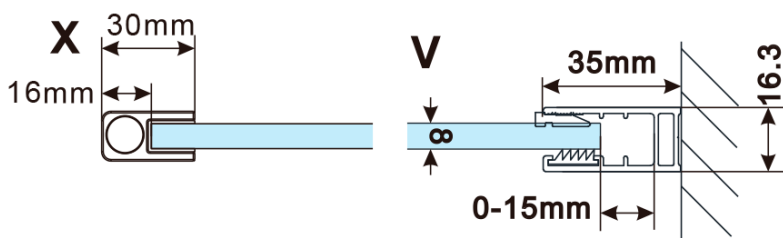

ESCA COPPER MATT jednodielna sprchová zástena na inštaláciu k stene, číre sklo, 700 mm

Objednací kód: ES1070-09

Základné informácie

Značka: Polysan

Séria: ESCA

Rozmery

Šírka: 700 mm

Výška: 2100 mm

Hrúbka skla: 8 mm

Balenie neobsahuje: Vzpera

ESCA COPPER MATT jednodielna sprchová zástena
na inštaláciu k stene, číre sklo, 700 mm

Technický list

MODEL	A,mm
ES1070/ES1170/ES1270/ES1370/ES1570	690~705
ES1080/ES1180/ES1280/ES1380/ES1580	790~805
ES1090/ES1190/ES1290/ES1390/ES1590	890~905
ES1010/ES1110/ES1210/ES1310/ES1510	990~1005
ES1011/ES1111/ES1211/ES1311/ES1511	1090~1105
ES1012/ES1112/ES1212/ES1312/ES1512	1190~1205

ESCA COPPER MATT jednodielna sprchová zástena
na inštaláciu k stene, číre sklo, 700 mm

MODEL	A,mm
ES1070/ES1170/ES1270/ES1370/ES1570	690~705
ES1080/ES1180/ES1280/ES1380/ES1580	790~805
ES1090/ES1190/ES1290/ES1390/ES1590	890~905
ES1010/ES1110/ES1210/ES1310/ES1510	990~1005
ES1011/ES1111/ES1211/ES1311/ES1511	1090~1105
ES1012/ES1112/ES1212/ES1312/ES1512	1190~1205
ES1013/ES1113/ES1213/ES1313/ES1513	1290~1305
ES1014/ES1114/ES1214/ES1314/ES1514	1390~1405
ES1015/ES1115/ES1215/ES1315/ES1515	1490~1505