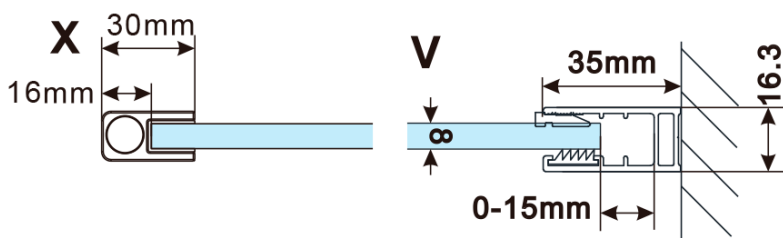

ESCA COPPER MATT jednodielna sprchová zástena na inštaláciu k stene, číre sklo, 700 mm

Objednací kód: ES1070-09

Základné informácie

Značka: Polysan

Séria: ESCA

Rozmery

Šírka: 700 mm

Výška: 2100 mm

Vlastnosti

Farba profilu: Měď mat

Tvar: Jednostenná pevná

Typ výplne: Číre sklo

Úprava skla: Antidrop

Hrúbka skla: 8 mm

Balenie neobsahuje: Vzpera

Hmotnosť / ks: 34 kg

Balenie: 2 ks

Záruka: 2 roky

ESCA COPPER MATT jednodielna sprchová zástena
na inštaláciu k stene, číre sklo, 700 mm

Technický list

MODEL	A,mm
ES1070/ES1170/ES1270/ES1370/ES1570	690~705
ES1080/ES1180/ES1280/ES1380/ES1580	790~805
ES1090/ES1190/ES1290/ES1390/ES1590	890~905
ES1010/ES1110/ES1210/ES1310/ES1510	990~1005
ES1011/ES1111/ES1211/ES1311/ES1511	1090~1105
ES1012/ES1112/ES1212/ES1312/ES1512	1190~1205

ESCA COPPER MATT jednodielna sprchová zástena
na inštaláciu k stene, číre sklo, 700 mm

MODEL	A,mm
ES1070/ES1170/ES1270/ES1370/ES1570	690~705
ES1080/ES1180/ES1280/ES1380/ES1580	790~805
ES1090/ES1190/ES1290/ES1390/ES1590	890~905
ES1010/ES1110/ES1210/ES1310/ES1510	990~1005
ES1011/ES1111/ES1211/ES1311/ES1511	1090~1105
ES1012/ES1112/ES1212/ES1312/ES1512	1190~1205
ES1013/ES1113/ES1213/ES1313/ES1513	1290~1305
ES1014/ES1114/ES1214/ES1314/ES1514	1390~1405
ES1015/ES1115/ES1215/ES1315/ES1515	1490~1505