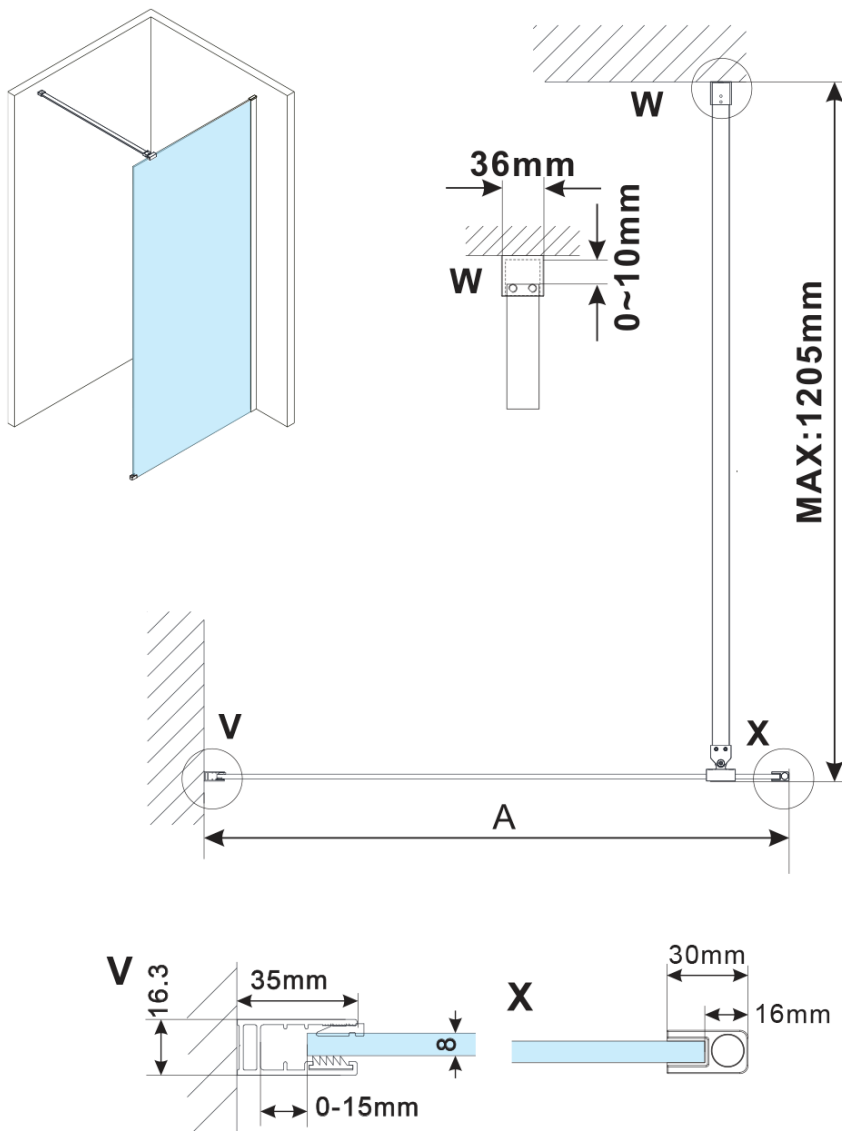

ESCA COPPER MATT jednodielna sprchová zástena na inštaláciu k stene, číre sklo, 700 mm

Objednací kód: ES1070-09

Základné informácie

Značka: Polysan

Séria: ESCA

Rozmery

Šírka: 700 mm

Výška: 2100 mm

Vlastnosti

Farba profilu: Měď mat

Tvar: Jednostenná pevná

Typ výplne: Číre sklo

Úprava skla: Antidrop

Hrúbka skla: 8 mm

Balenie neobsahuje: Vzpera

Hmotnosť / ks: 34 kg

Balenie: 2 ks

Záruka: 2 roky

ESCA COPPER MATT jednodielna sprchová zástena
na inštaláciu k stene, číre sklo, 700 mm

Technický list

MODEL	A,mm
ES1070/ES1170/ES1270/ES1370/ES1570	690~705
ES1080/ES1180/ES1280/ES1380/ES1580	790~805
ES1090/ES1190/ES1290/ES1390/ES1590	890~905
ES1010/ES1110/ES1210/ES1310/ES1510	990~1005
ES1011/ES1111/ES1211/ES1311/ES1511	1090~1105
ES1012/ES1112/ES1212/ES1312/ES1512	1190~1205

ESCA COPPER MATT jednodielna sprchová zástena
na inštaláciu k stene, číre sklo, 700 mm

MODEL	A,mm
ES1070/ES1170/ES1270/ES1370/ES1570	690~705
ES1080/ES1180/ES1280/ES1380/ES1580	790~805
ES1090/ES1190/ES1290/ES1390/ES1590	890~905
ES1010/ES1110/ES1210/ES1310/ES1510	990~1005
ES1011/ES1111/ES1211/ES1311/ES1511	1090~1105
ES1012/ES1112/ES1212/ES1312/ES1512	1190~1205
ES1013/ES1113/ES1213/ES1313/ES1513	1290~1305
ES1014/ES1114/ES1214/ES1314/ES1514	1390~1405
ES1015/ES1115/ES1215/ES1315/ES1515	1490~1505