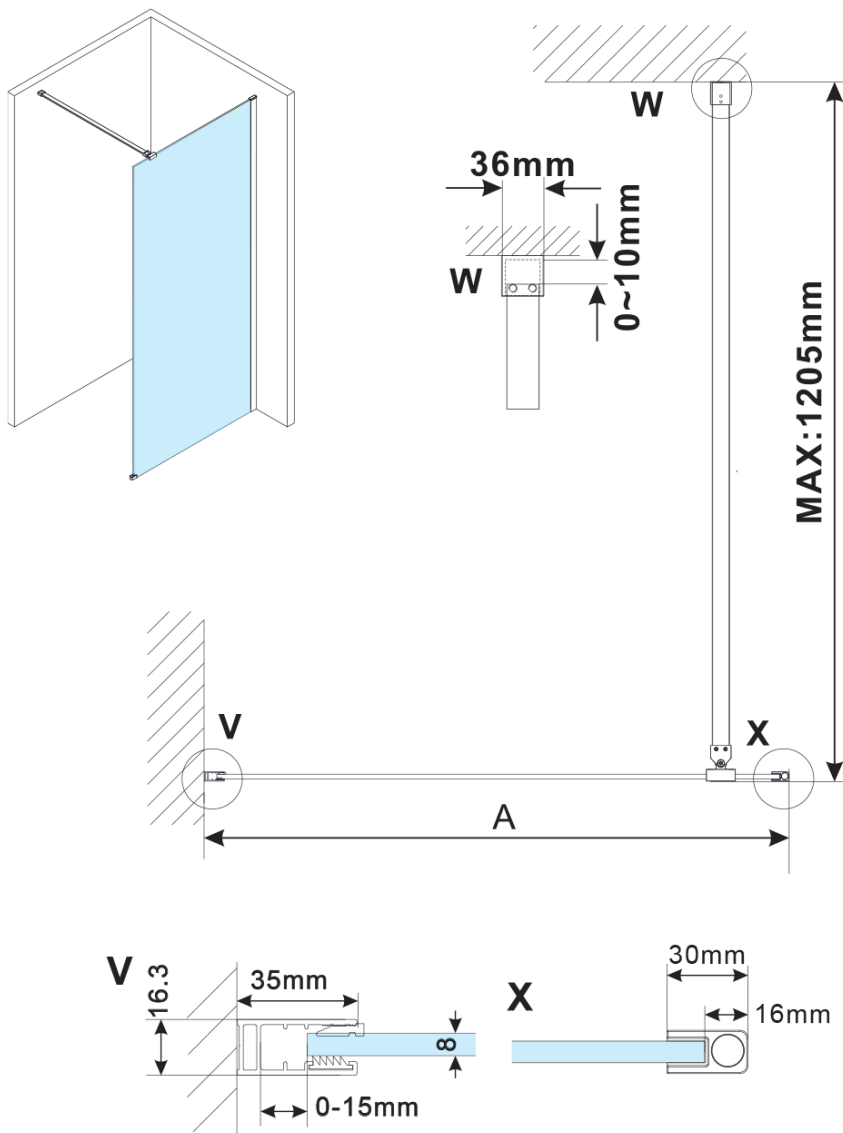

# ESCA COPPER MATT jednodielna sprchová zástena na inštaláciu k stene, číre sklo, 1500 mm

Objednací kód: ES1015-09

## Rozmery

Šírka: 1500 mm

Výška: 2100 mm

## Vlastnosti

Farba profilu: Měď mat

Tvar: Jednostenná pevná

Typ výplne: Číre sklo

Úprava skla: Antidrop

Hrúbka skla: 8 mm

Balenie neobsahuje: Vzpera

Hmotnosť / ks: 78 kg

Balenie: 2 ks

Záruka: 2 roky

ESCA COPPER MATT jednodielna sprchová zástena  
na inštaláciu k stene, číre sklo, 1500 mm

Technický list

MODEL	A,mm
ES1070/ES1170/ES1270/ES1370/ES1570	690~705
ES1080/ES1180/ES1280/ES1380/ES1580	790~805
ES1090/ES1190/ES1290/ES1390/ES1590	890~905
ES1010/ES1110/ES1210/ES1310/ES1510	990~1005
ES1011/ES1111/ES1211/ES1311/ES1511	1090~1105
ES1012/ES1112/ES1212/ES1312/ES1512	1190~1205
ES1013/ES1113/ES1213/ES1313/ES1513	1290~1305
ES1014/ES1114/ES1214/ES1314/ES1514	1390~1405
ES1015/ES1115/ES1215/ES1315/ES1515	1490~1505